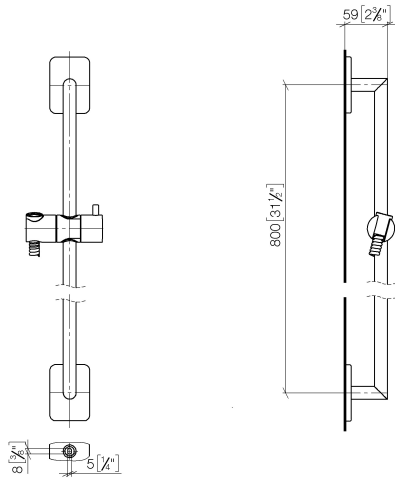

26 413 710

- Barra a pared con soporte deslizante
- Roseta 78 x 55 mm
- Calibración 800 mm
- Flexo metálico 1750mm con bloqueo de giro integrado
- Conexión para flexo de ducha 3/8"
- Diámetro de tubo 18 mm

Complementos necesarios

	GENÉRICOS Ducha de mano - Cromo	28 029 979-00
--	--	---------------

26 413 710

mm [inches]

Certificado

WRAS_2009048. ACS_20 ACC LY 738. IAPMO_4976 (2).

26 413 710

Lista de piezas de recambios

N°	Número de artículo	Denominación	Cantidad de montaje	Plazo de entrega
1	05 30 31 025 00 90	juego de fijación	2	2
2	09 27 71 005-00	roseta	2	10
3	09 31 11 013 90	varilla	2	2
4	05 28 22 590 01-00	barra	1	10
5	12 580 970-00	Soporte deslizante - Cromo	1	10
6	28 322 970-00	Flexo de ducha metálico 1/2" x 3/8" x 1750 mm - Cromo	1	2