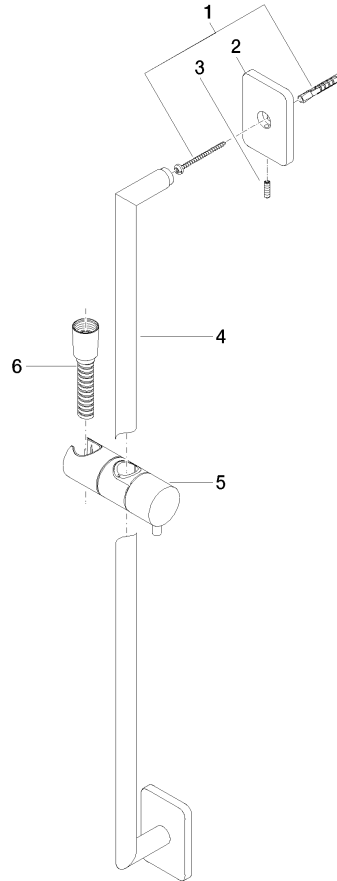

26 413 710

- Barra a pared con soporte deslizante
- Roseta 78 x 55 mm
- Calibración 800 mm
- Flexo metálico 1750mm con bloqueo de giro integrado
- Conexión para flexo de ducha 3/8"
- Diámetro de tubo 18 mm

Ester artículo no incluye ducha de mano!

	Cromo	26 413 710-00
	Platino cepillado	26 413 710-06
	Platino	26 413 710-08
	Latón cepillado (Oro 23k)	26 413 710-28
	Negro mate	26 413 710-33
	Dark Platinum cepillado	26 413 710-99

Complementos necesarios

	GENÉRICOS Ducha de mano - Cromo	28 029 979-00
--	--	---------------

26 413 710

mm [inches]

Certificado

WRAS_2009048. ACS_20 ACC LY 738. IAPMO_4976 (2).

26 413 710

Lista de piezas de recambios

N°	Número de artículo	Denominación	Cantidad de montaje	Plazo de entrega
1	05 30 31 025 00 90	juego de fijación	2	2
2	09 27 71 005-00	roseta	2	10
3	09 31 11 013 90	varilla	2	2
4	05 28 22 590 01-00	barra	1	10
5	12 580 970-00	Soporte deslizante - Cromo	1	10
6	28 322 970-00	Flexo de ducha metálico 1/2" x 3/8" x 1750 mm - Cromo	1	2