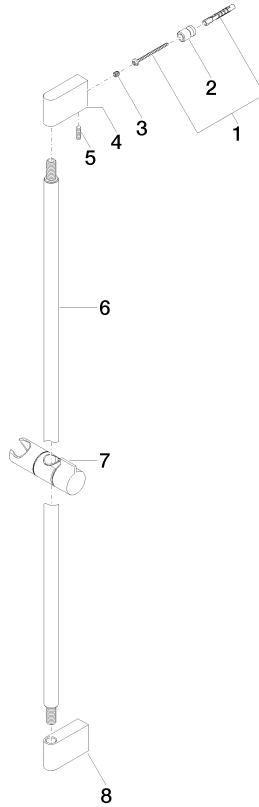

26 705 670

- Saliente 73 mm
- Calibración 835 mm

	Cromo	26 705 670-00
	Platino cepillado	26 705 670-06
	Dark Chrome	26 705 670-19
	Oro claro cepillado	26 705 670-27
	Negro mate	26 705 670-33

26 705 670

mm [inches]

26 705 670

Piezas para otros acabados pueden encontrarse aquí:
Platino cepillado

Lista de piezas de recambios

N°	Número de artículo	Denominación	Cantidad de montaje	Plazo de entrega
1	05 17 20 726 02 90	juego de fijación	2	2
2	08 17 20 726 90	soporte	2	2
3	09 31 11 049 90	varilla	2	2
5	04 31 11 113 00 90	varilla	2	2
6	90 28 22 597 00-00	soporte	1	10