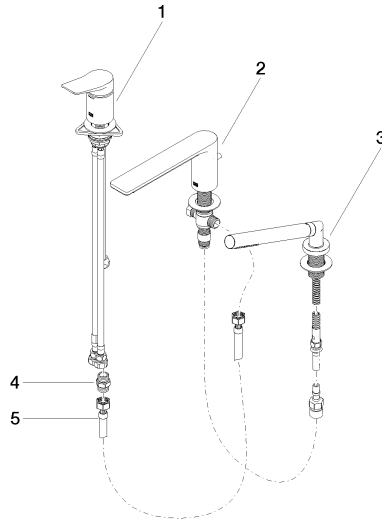

**LISSÉ Batería monomando de tres orificios para bañera para borde de bañera
- Cromo**

LISSÉ

27 412 845

- Caño de salida: Aireador redondo
- Caudal máx. 16,9 l/min con 3 bares de presión hidráulica
- Ducha de mano: COMPACT RAIN, caudal máx. 6,8 l/min (a 3 bares)
- Juego de ducha de mano con sistema antical
- Saliente 200 mm
- Inversor bañera/ducha
- Altura máxima del conjunto 141 mm
- Altura hasta el aireador 88 mm
- Diámetro del orificio caño 32 mm
- Diámetro del orificio batería monomando 35 mm
- Diámetro del orificio del juego de ducha de mano 32 mm
- Roseta para juego de ducha de mano ø 50mm
- Flexo metálico 1750mm con bloqueo de giro integrado

Complementos recomendados

Sistema de montaje Perfecto - 12 614 970 90

Complementos recomendados

**Rosetas decorativas para Perfecto 12 801 970-00
- Cromo
• 1 Par**

Diagrama de flujo

Certificado

IAPMO_4976 (5). Belgaqua_19_80_27. LGA_29731.

Belgaqua_24-008-27_4.

27 412 845

Lista de piezas de recambios

| Nº | Número de artículo | Denominación | Cantidad de montaje | Plazo de entrega |
|----|--------------------|---|---------------------|------------------|
| 1 | 29 300 845-00 | racor | 1 | 60 |
| 2 | 13 512 845-00 | caño | 1 | 60 |
| 3 | 27 702 979-00 | Juego de ducha de mano para borde de bañera - Cromo | 1 | 10 |
| 4 | 90 24 03 168 00 90 | boquilla | 1 | 2 |
| 5 | 12 502 970 90 | Latiguillo de presión 1/2" x 1/2" x 400 mm - | 1 | 2 |