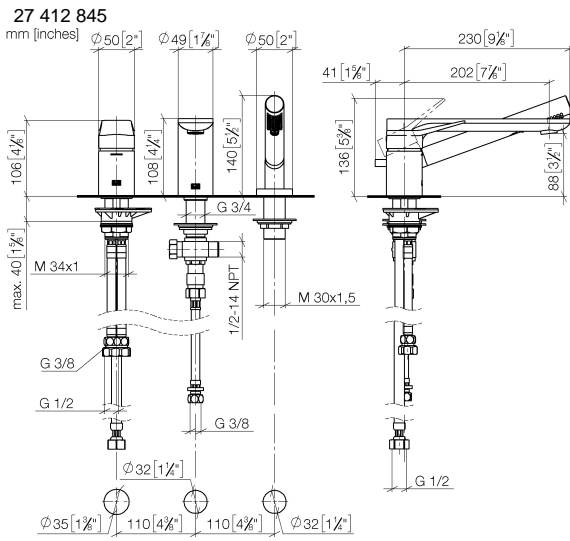

**LISSÉ Batería monomando de tres orificios para bañera para borde de bañera
- Cromo**

LISSÉ

27 412 845

- Caño de salida: Aireador redondo
- Caudal máx. 16,9 l/min con 3 bares de presión hidráulica
- Ducha de mano: COMPACT RAIN, caudal máx. 6,8 l/min (a 3 bares)
- Juego de ducha de mano con sistema antical
- Saliente 200 mm
- Inversor bañera/ducha
- Altura máxima del conjunto 141 mm
- Altura hasta el aireador 88 mm
- Diámetro del orificio caño 32 mm
- Diámetro del orificio batería monomando 35 mm
- Diámetro del orificio del juego de ducha de mano 32 mm
- Roseta para juego de ducha de mano ø 50mm
- Flexo metálico 1750mm con bloqueo de giro integrado

Complementos recomendados

Sistema de montaje Perfecto - 12 614 970 90

Complementos recomendados

**Rosetas decorativas para Perfecto 12 801 970-00
- Cromo
• 1 Par**

Diagrama de flujo

Certificado

IAPMO_4976 (5). Belgaqua_19_80_27. LGA_29731.

Belgaqua_24-008-27_4.

27 412 845

Lista de piezas de recambios

| Nº | Número de artículo | Denominación | Cantidad de montaje | Plazo de entrega |
|----|--------------------|---|---------------------|------------------|
| 1 | 29 300 845-00 | racor | 1 | 60 |
| 2 | 13 512 845-00 | caño | 1 | 60 |
| 3 | 27 702 979-00 | Juego de ducha de mano para borde de bañera - Cromo | 1 | 10 |
| 4 | 90 24 03 168 00 90 | boquilla | 1 | 2 |
| 5 | 12 502 970 90 | Latiguillo de presión 1/2" x 1/2" x 400 mm - | 1 | 2 |