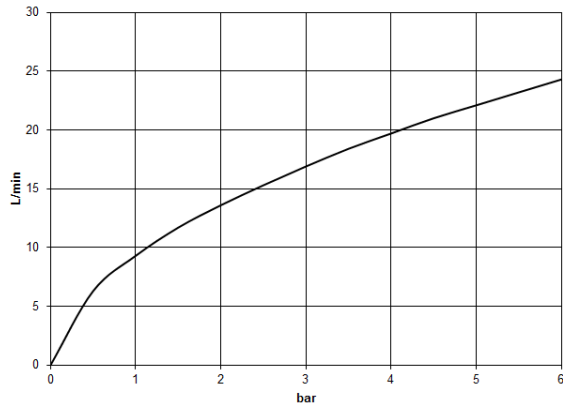

Diagrama de flujo

Certificado

IAPMO_4976 (5). Belgaqua_19_80_27. LGA_29731.

Belgaqua_24-008-27_4.