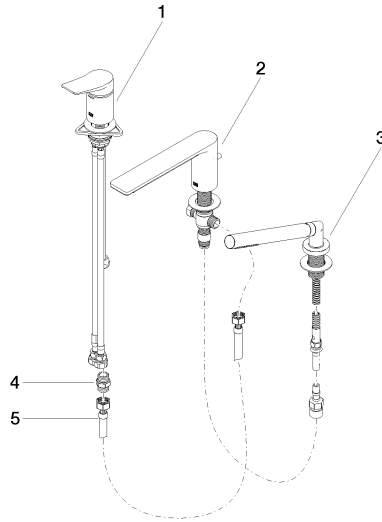

**LISSÉ Batería monomando de tres orificios para bañera para borde de bañera  
- Platino cepillado**

LISSÉ

27 412 845

- Caño de salida: Aireador redondo
- Caudal máx. 16,9 l/min con 3 bares de presión hidráulica
- Ducha de mano: COMPACT RAIN, caudal máx. 6,8 l/min (a 3 bares)
- Juego de ducha de mano con sistema antical
- Saliente 200 mm
- Inversor bañera/ducha
- Altura máxima del conjunto 141 mm
- Altura hasta el aireador 88 mm
- Diámetro del orificio caño 32 mm
- Diámetro del orificio batería monomando 35 mm
- Diámetro del orificio del juego de ducha de mano 32 mm
- Roseta para juego de ducha de mano ø 50mm
- Flexo metálico 1750mm con bloqueo de giro integrado

**Complementos recomendados**

**Sistema de montaje Perfecto - 12 614 970 90**

**Complementos recomendados**

**Rosetas decorativas para Perfecto - Platino cepillado 12 801 970-06**  
• 1 Par

**Diagrama de flujo**

**Certificado**

IAPMO\_4976 (5). Belgaqua\_19\_80\_27. LGA\_29731.

Belgaqua\_24-008-27\_4.

27 412 845

**Lista de piezas de recambios**

N°	Número de artículo	Denominación	Cantidad de montaje	Plazo de entrega
1	29 300 845-06	racor	1	60
2	13 512 845-06	caño	1	60
3	27 702 979-06	Juego de ducha de mano para borde de bañera - Platino cepillado	1	10
4	90 24 03 168 00 90	boquilla	1	2
5	12 502 970 90	Latiguillo de presión 1/2" x 1/2" x 400 mm -	1	2