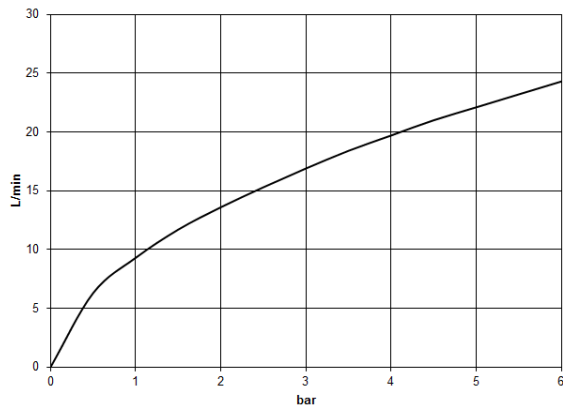

Diagrama de flujo

Certificado

IAPMO_4976 (5). Belgaqua_19_80_27. LGA_29731.

Belgaqua_24-008-27_4.