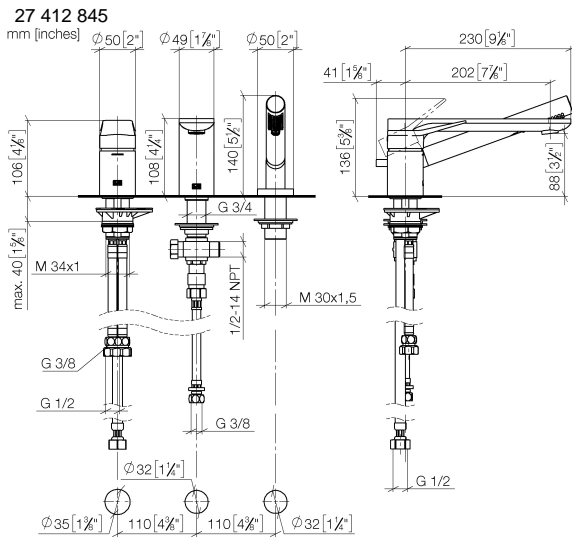

**LISSÉ Batería monomando de tres orificios para bañera para borde de bañera  
- Platino cepillado**

LISSÉ

27 412 845

- Caño de salida: Aireador redondo
- Caudal máx. 16,9 l/min con 3 bares de presión hidráulica
- Ducha de mano: COMPACT RAIN, caudal máx. 6,8 l/min (a 3 bares)
- Juego de ducha de mano con sistema antical
- Saliente 200 mm
- Inversor bañera/ducha
- Altura máxima del conjunto 141 mm
- Altura hasta el aireador 88 mm
- Diámetro del orificio caño 32 mm
- Diámetro del orificio batería monomando 35 mm
- Diámetro del orificio del juego de ducha de mano 32 mm
- Roseta para juego de ducha de mano ø 50mm
- Flexo metálico 1750mm con bloqueo de giro integrado

**Complementos recomendados**

**Sistema de montaje Perfecto - 12 614 970 90**

**Complementos recomendados**

**Rosetas decorativas para Perfecto - Platino cepillado 12 801 970-06**  
• 1 Par

**Diagrama de flujo**

**Certificado**

IAPMO\_4976 (5). Belgaqua\_19\_80\_27. LGA\_29731.

Belgaqua\_24-008-27\_4.

27 412 845

**Lista de piezas de recambios**

N°	Número de artículo	Denominación	Cantidad de montaje	Plazo de entrega
1	29 300 845-06	racor	1	60
2	13 512 845-06	caño	1	60
3	27 702 979-06	Juego de ducha de mano para borde de bañera - Platino cepillado	1	10
4	90 24 03 168 00 90	boquilla	1	2
5	12 502 970 90	Latiguillo de presión 1/2" x 1/2" x 400 mm -	1	2