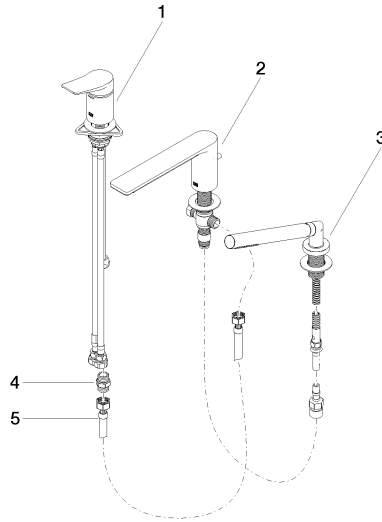

**LISSÉ Batería monomando de tres orificios para bañera para borde de bañera
- Dark Chrome**

LISSÉ

27 412 845

- Caño de salida: Aireador redondo
- Caudal máx. 16,9 l/min con 3 bares de presión hidráulica
- Ducha de mano: COMPACT RAIN, caudal máx. 6,8 l/min (a 3 bares)
- Juego de ducha de mano con sistema antical
- Saliente 200 mm
- Inversor bañera/ducha
- Altura máxima del conjunto 141 mm
- Altura hasta el aireador 88 mm
- Diámetro del orificio caño 32 mm
- Diámetro del orificio batería monomando 35 mm
- Diámetro del orificio del juego de ducha de mano 32 mm
- Roseta para juego de ducha de mano ø 50mm
- Flexo metálico 1750mm con bloqueo de giro integrado

Complementos recomendados

Sistema de montaje Perfecto - 12 614 970 90

Complementos recomendados

Rosetas decorativas para Perfecto - Dark Chrome 12 801 970-19
• 1 Par

Diagrama de flujo

Certificado

Belgaqua_24-008-
27_4.

27 412 845

Lista de piezas de recambios

N°	Número de artículo	Denominación	Cantidad de montaje	Plazo de entrega
1	29 300 845-19	racor	1	-
Ya no se puede pedir el repuesto, solicite el artículo de repuesto.				
2	13 512 845-19	caño	1	-
Ya no se puede pedir el repuesto, solicite el artículo de repuesto.				
3	27 702 979-19	Juego de ducha de mano para borde de bañera - Dark Chrome	1	20
4	90 24 03 168 00 90	boquilla	1	2
5	12 502 970 90	Latiguillo de presión 1/2" x 1/2" x 400 mm -	1	2