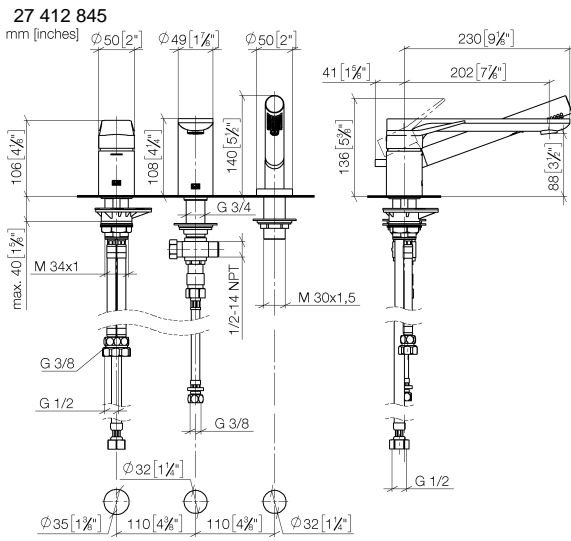

**LISSÉ Batería monomando de tres orificios para bañera para borde de bañera
- Dark Chrome**

LISSÉ

27 412 845

- Caño de salida: Aireador redondo
- Caudal máx. 16,9 l/min con 3 bares de presión hidráulica
- Ducha de mano: COMPACT RAIN, caudal máx. 6,8 l/min (a 3 bares)
- Juego de ducha de mano con sistema antical
- Saliente 200 mm
- Inversor bañera/ducha
- Altura máxima del conjunto 141 mm
- Altura hasta el aireador 88 mm
- Diámetro del orificio caño 32 mm
- Diámetro del orificio batería monomando 35 mm
- Diámetro del orificio del juego de ducha de mano 32 mm
- Roseta para juego de ducha de mano ø 50mm
- Flexo metálico 1750mm con bloqueo de giro integrado

Complementos recomendados

Sistema de montaje Perfecto - 12 614 970 90

Complementos recomendados

Rosetas decorativas para Perfecto - Dark Chrome 12 801 970-19
• 1 Par

Diagrama de flujo

Certificado

Belgaqua_24-008-
27_4.

27 412 845

Lista de piezas de recambios

N°	Número de artículo	Denominación	Cantidad de montaje	Plazo de entrega
1	29 300 845-19	racor	1	-
Ya no se puede pedir el repuesto, solicite el artículo de repuesto.				
2	13 512 845-19	caño	1	-
Ya no se puede pedir el repuesto, solicite el artículo de repuesto.				
3	27 702 979-19	Juego de ducha de mano para borde de bañera - Dark Chrome	1	20
4	90 24 03 168 00 90	boquilla	1	2
5	12 502 970 90	Latiguillo de presión 1/2" x 1/2" x 400 mm -	1	2