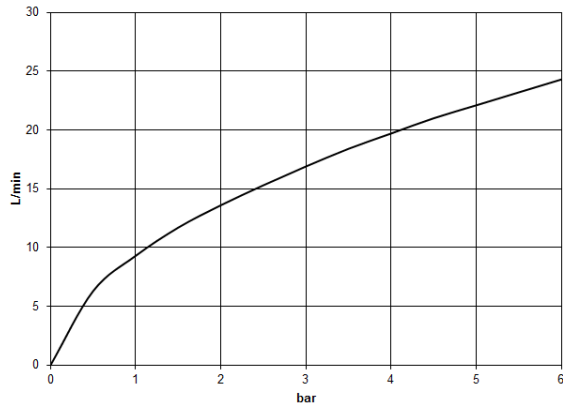

Diagrama de flujo

Certificado

Belgaqua_24-008-
27_4.