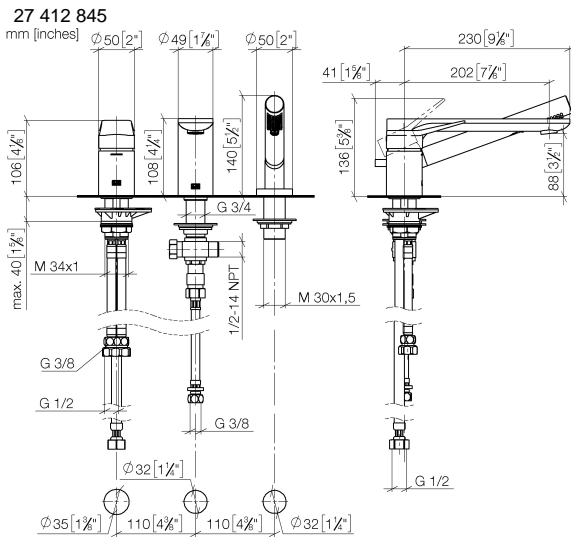

**LISSÉ Batería monomando de tres orificios para bañera para borde de bañera
- Negro mate**

LISSÉ

27 412 845

- Caño de salida: Aireador redondo
- Caudal máx. 16,9 l/min con 3 bares de presión hidráulica
- Ducha de mano: COMPACT RAIN, caudal máx. 6,8 l/min (a 3 bares)
- Juego de ducha de mano con sistema antical
- Saliente 200 mm
- Inversor bañera/ducha
- Altura máxima del conjunto 141 mm
- Altura hasta el aireador 88 mm
- Diámetro del orificio caño 32 mm
- Diámetro del orificio batería monomando 35 mm
- Diámetro del orificio del juego de ducha de mano 32 mm
- Roseta para juego de ducha de mano ø 50mm
- Flexo metálico 1750mm con bloqueo de giro integrado

Complementos recomendados

Sistema de montaje Perfecto - 12 614 970 90

Complementos recomendados

Rosetas decorativas para Perfecto - Negro mate 12 801 970-33
• 1 Par

Diagrama de flujo

Certificado

Belgaqua_24-008-
27_4.

27 412 845

Lista de piezas de recambios

N°	Número de artículo	Denominación	Cantidad de montaje	Plazo de entrega
1	29 300 845-33	racor	1	-
Ya no se puede pedir el repuesto, solicite el artículo de repuesto.				
2	13 512 845-33	caño	1	-
Ya no se puede pedir el repuesto, solicite el artículo de repuesto.				
3	27 702 979-33	Juego de ducha de mano para borde de bañera - Negro mate	1	10
4	90 24 03 168 00 90	boquilla	1	2
5	12 502 970 90	Latiguillo de presión 1/2" x 1/2" x 400 mm -	1	2