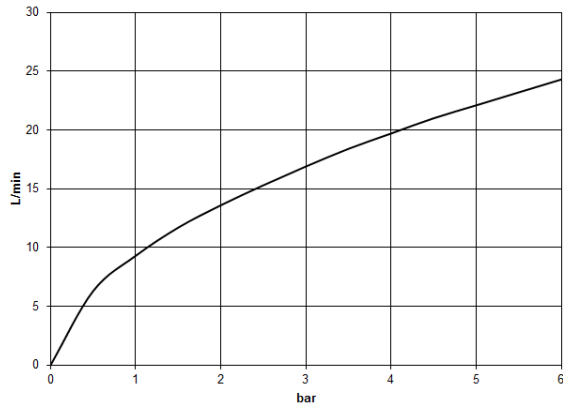

Certificado

Belgaqua_24-008-
27_4.