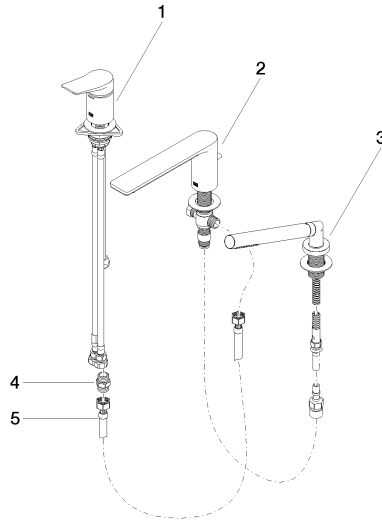

**LISSÉ Batería monomando de tres orificios para bañera para borde de bañera
- Negro mate**

LISSÉ

27 412 845

- Caño de salida: Aireador redondo
- Caudal máx. 16,9 l/min con 3 bares de presión hidráulica
- Ducha de mano: COMPACT RAIN, caudal máx. 6,8 l/min (a 3 bares)
- Juego de ducha de mano con sistema antical
- Saliente 200 mm
- Inversor bañera/ducha
- Altura máxima del conjunto 141 mm
- Altura hasta el aireador 88 mm
- Diámetro del orificio caño 32 mm
- Diámetro del orificio batería monomando 35 mm
- Diámetro del orificio del juego de ducha de mano 32 mm
- Roseta para juego de ducha de mano ø 50mm
- Flexo metálico 1750mm con bloqueo de giro integrado

Complementos recomendados

Sistema de montaje Perfecto - 12 614 970 90

Complementos recomendados

Rosetas decorativas para Perfecto - Negro mate 12 801 970-33
• 1 Par

Diagrama de flujo

Certificado

Belgaqua_24-008-
27_4.

27 412 845

Lista de piezas de recambios

N°	Número de artículo	Denominación	Cantidad de montaje	Plazo de entrega
1	29 300 845-33	racor	1	-
Ya no se puede pedir el repuesto, solicite el artículo de repuesto.				
2	13 512 845-33	caño	1	-
Ya no se puede pedir el repuesto, solicite el artículo de repuesto.				
3	27 702 979-33	Juego de ducha de mano para borde de bañera - Negro mate	1	10
4	90 24 03 168 00 90	boquilla	1	2
5	12 502 970 90	Latiguillo de presión 1/2" x 1/2" x 400 mm -	1	2