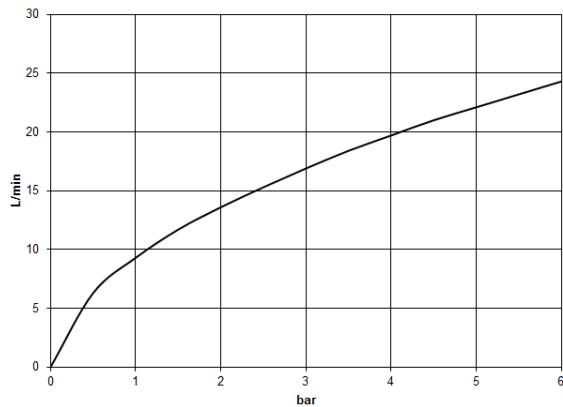

**LISSÉ Batería monomando de tres orificios para bañera para borde de bañera
- Cromo cepillado**

LISSÉ

27 412 845

- Caño de salida: Aireador redondo
- Caudal máx. 16,9 l/min con 3 bares de presión hidráulica
- Ducha de mano: COMPACT RAIN, caudal máx. 6,8 l/min (a 3 bares)
- Juego de ducha de mano con sistema antical
- Saliente 200 mm
- Inversor bañera/ducha
- Altura máxima del conjunto 141 mm
- Altura hasta el aireador 88 mm
- Diámetro del orificio caño 32 mm
- Diámetro del orificio batería monomando 35 mm
- Diámetro del orificio del juego de ducha de mano 32 mm
- Roseta para juego de ducha de mano ø 50mm
- Flexo metálico 1750mm con bloqueo de giro integrado

Complementos recomendados

Sistema de montaje Perfecto - 12 614 970 90

Complementos recomendados

Rosetas decorativas para Perfecto - Cromo cepillado 12 801 970-93
• 1 Par

Diagrama de flujo

Certificado

Belgaqua_19_80_27. IAPMO_4976 (2). LGA_29731.