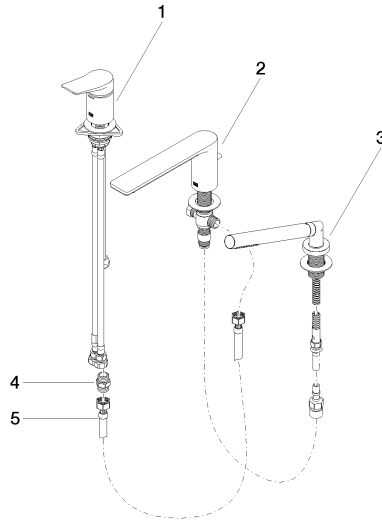

**LISSÉ Batería monomando de tres orificios para bañera para borde de bañera
- Cromo cepillado**

LISSÉ

27 412 845

- Caño de salida: Aireador redondo
- Caudal máx. 16,9 l/min con 3 bares de presión hidráulica
- Ducha de mano: COMPACT RAIN, caudal máx. 6,8 l/min (a 3 bares)
- Juego de ducha de mano con sistema antical
- Saliente 200 mm
- Inversor bañera/ducha
- Altura máxima del conjunto 141 mm
- Altura hasta el aireador 88 mm
- Diámetro del orificio caño 32 mm
- Diámetro del orificio batería monomando 35 mm
- Diámetro del orificio del juego de ducha de mano 32 mm
- Roseta para juego de ducha de mano ø 50mm
- Flexo metálico 1750mm con bloqueo de giro integrado

Complementos recomendados

Sistema de montaje Perfecto - 12 614 970 90

Complementos recomendados

Rosetas decorativas para Perfecto - Cromo cepillado 12 801 970-93
• 1 Par

Diagrama de flujo

Certificado

Belgaqua_19_80_27. IAPMO_4976 (2). LGA_29731.

Belgaqua_24-008-27_4.

27 412 845

Lista de piezas de recambios

Nº	Número de artículo	Denominación	Cantidad de montaje	Plazo de entrega
1	29 300 845-93	racor	1	60
2	13 512 845-93	caño	1	-
Ya no se puede pedir el repuesto, solicite el artículo de repuesto.				
3	27 702 979-93	Juego de ducha de mano para borde de bañera - Cromo cepillado	1	20
4	90 24 03 168 00 90	boquilla	1	2
5	12 502 970 90	Latiguillo de presión 1/2" x 1/2" x 400 mm -	1	2