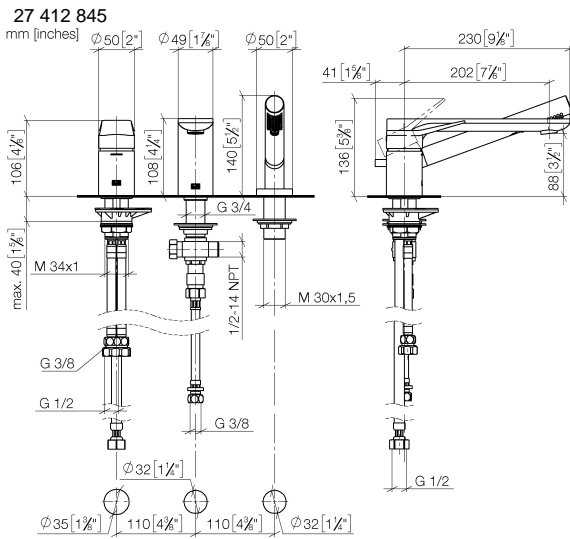

**LISSÉ Batería monomando de tres orificios para bañera para borde de bañera
- Cromo cepillado**

LISSÉ

27 412 845

- Caño de salida: Aireador redondo
- Caudal máx. 16,9 l/min con 3 bares de presión hidráulica
- Ducha de mano: COMPACT RAIN, caudal máx. 6,8 l/min (a 3 bares)
- Juego de ducha de mano con sistema antical
- Saliente 200 mm
- Inversor bañera/ducha
- Altura máxima del conjunto 141 mm
- Altura hasta el aireador 88 mm
- Diámetro del orificio caño 32 mm
- Diámetro del orificio batería monomando 35 mm
- Diámetro del orificio del juego de ducha de mano 32 mm
- Roseta para juego de ducha de mano ø 50mm
- Flexo metálico 1750mm con bloqueo de giro integrado

Complementos recomendados

Sistema de montaje Perfecto - 12 614 970 90

Complementos recomendados

Rosetas decorativas para Perfecto - Cromo cepillado 12 801 970-93
• 1 Par

Diagrama de flujo

Certificado

Belgaqua_19_80_27. IAPMO_4976 (2). LGA_29731.

Belgaqua_24-008-27_4.

27 412 845

Lista de piezas de recambios

Nº	Número de artículo	Denominación	Cantidad de montaje	Plazo de entrega
1	29 300 845-93	racor	1	60
2	13 512 845-93	caño	1	-
Ya no se puede pedir el repuesto, solicite el artículo de repuesto.				
3	27 702 979-93	Juego de ducha de mano para borde de bañera - Cromo cepillado	1	20
4	90 24 03 168 00 90	boquilla	1	2
5	12 502 970 90	Latiguillo de presión 1/2" x 1/2" x 400 mm -	1	2