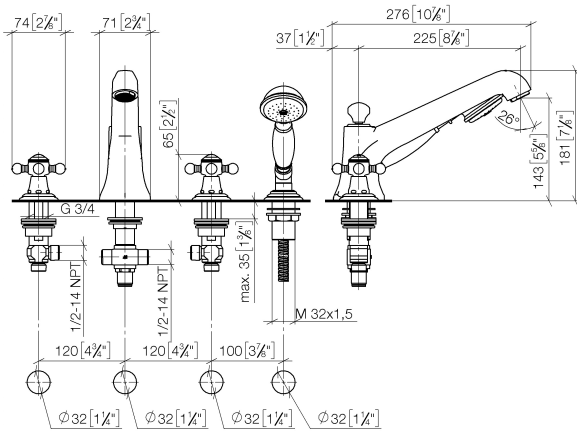

27 502 360

- Caño de salida: Aireador redondo
- Caudal caño de salida máx. 23 l/min
- Ducha de mano: COMPACT RAIN, caudal máx. 6,8 l/min (a 3 bares)
- Juego de ducha de mano con sistema antical
- Saliente 225 mm
- Inversor bañera/ducha
- Altura máxima del conjunto 185 mm
- Altura hasta el aireador 140 mm
- Diámetro del orificio válvula lateral 32 mm
- Diámetro del orificio caño 32 mm
- Diámetro del orificio del juego de ducha de mano 32 mm
- Roseta para juego de ducha de mano \varnothing 55mm
- Roseta para válvula lateral \varnothing 55mm
- Flexo metálico 1750mm con bloqueo de giro integrado

Complementos recomendados

Sistema de montaje Perfecto - 12 614 970 90

Complementos recomendados

Rosetas decorativas para Perfecto - Cromo 12 801 970-00
• 1 Par

27 502 360
mm [inches]

Diagrama de flujo

Certificado

LGA_8028.

Belgaqua_21-380-
27_4.

27 502 360

Lista de piezas de recambios

N°	Número de artículo	Denominación	Cantidad de montaje	Plazo de entrega
1	20 000 360-00	MADISON Válvula lateral cierre a la derecha frío o caliente - Cromo	2	-
Ya no se puede pedir el repuesto, solicite el artículo de repuesto.				
2	12 502 970 90	Latiguillo de presión 1/2" x 1/2" x 400 mm -	2	2
3	13 502 380-00	caño	1	60
4	27 703 360-00	MADISON Juego de ducha de mano para borde de bañera - Cromo	1	-
Ya no se puede pedir el repuesto, solicite el artículo de repuesto.				