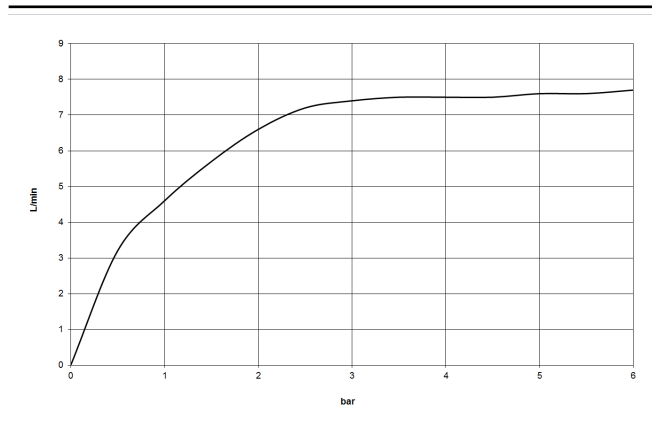

Diagrama de flujo

Certificado

LGA_8028.

Belgaqua_21-380-
27_4.