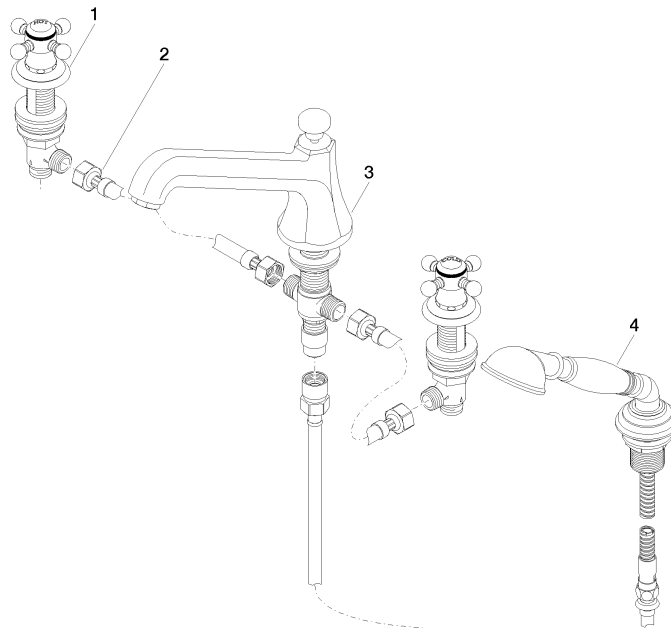

27 502 360

- Caño de salida: Aireador redondo
- Caudal caño de salida máx. 23 l/min
- Ducha de mano: COMPACT RAIN, caudal máx. 6,8 l/min (a 3 bares)
- Juego de ducha de mano con sistema antical
- Saliente 225 mm
- Inversor bañera/ducha
- Altura máxima del conjunto 185 mm
- Altura hasta el aireador 140 mm
- Diámetro del orificio válvula lateral 32 mm
- Diámetro del orificio caño 32 mm
- Diámetro del orificio del juego de ducha de mano 32 mm
- Roseta para juego de ducha de mano \varnothing 55mm
- Roseta para válvula lateral \varnothing 55mm
- Flexo metálico 1750mm con bloqueo de giro integrado

Protección contra reflujo.

	Cromo	27 502 360-00
	Platino cepillado	27 502 360-06
	Platino	27 502 360-08
	Latón (Oro 23k)	27 502 360-09
	Latón cepillado (Oro 23k)	27 502 360-28
	Dark Platinum cepillado	27 502 360-99

Complementos recomendados

Sistema de montaje Perfecto - 12 614 970 90

Complementos recomendados

Rosetas decorativas para Perfecto - Cromo 12 801 970-00
• 1 Par

27 502 360
mm [inches]

Diagrama de flujo

Certificado

LGA_8028.

Belgaqua_21-380-
27_4.

27 502 360

Lista de piezas de recambios

N°	Número de artículo	Denominación	Cantidad de montaje	Plazo de entrega
1	20 000 360-00	MADISON Válvula lateral cierre a la derecha frío o caliente - Cromo	2	-
Ya no se puede pedir el repuesto, solicite el artículo de repuesto.				
2	12 502 970 90	Latiguillo de presión 1/2" x 1/2" x 400 mm -	2	2
3	13 502 380-00	caño	1	60
4	27 703 360-00	MADISON Juego de ducha de mano para borde de bañera - Cromo	1	-
Ya no se puede pedir el repuesto, solicite el artículo de repuesto.				