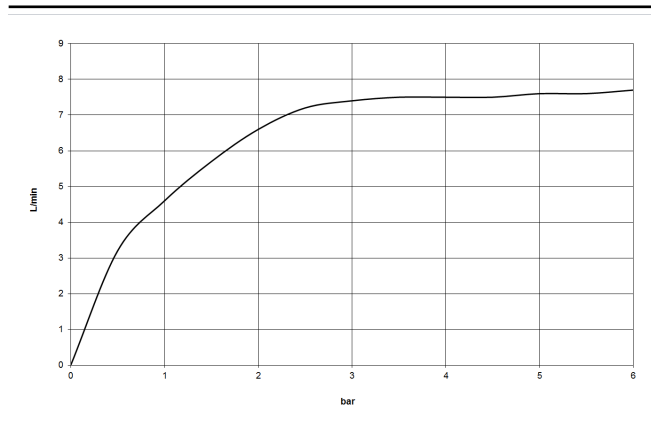

MADISON

27 502 360
mm [inches]

Diagrama de flujo

Certificado

LGA_8028.

Belgaqua_21-380-
27_4.

27 502 360

Lista de piezas de recambios

N°	Número de artículo	Denominación	Cantidad de montaje	Plazo de entrega
1	20 000 360-06	MADISON Válvula lateral cierre a la derecha frío o caliente - Platino cepillado	2	-
Ya no se puede pedir el repuesto, solicite el artículo de repuesto.				
2	12 502 970 90	Latiguillo de presión 1/2" x 1/2" x 400 mm -	2	2
3	13 502 380-06	caño	1	60
4	27 703 360-06	MADISON Juego de ducha de mano para borde de bañera - Platino cepillado	1	-
Ya no se puede pedir el repuesto, solicite el artículo de repuesto.				