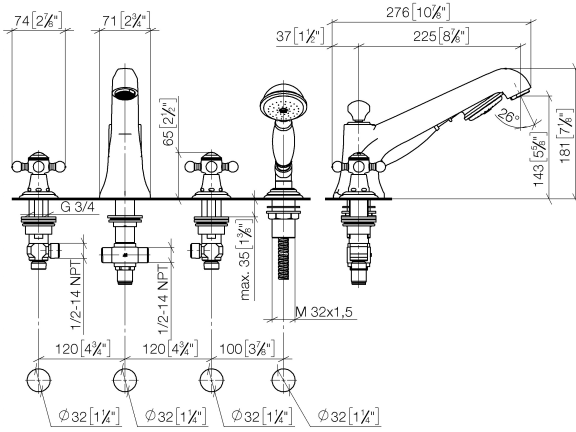

MADISON Batería de cuatro orificios para bañera para borde de bañera - Platino cepillado

MADISON

27 502 360

- Caño de salida: Aireador redondo
- Caudal caño de salida máx. 23 l/min
- Ducha de mano: COMPACT RAIN, caudal máx. 6,8 l/min (a 3 bares)
- Juego de ducha de mano con sistema antical
- Saliente 225 mm
- Inversor bañera/ducha
- Altura máxima del conjunto 185 mm
- Altura hasta el aireador 140 mm
- Diámetro del orificio válvula lateral 32 mm
- Diámetro del orificio caño 32 mm
- Diámetro del orificio del juego de ducha de mano 32 mm
- Roseta para juego de ducha de mano \varnothing 55mm
- Roseta para válvula lateral \varnothing 55mm
- Flexo metálico 1750mm con bloqueo de giro integrado

Complementos recomendados

Sistema de montaje Perfecto - 12 614 970 90

Complementos recomendados

Rosetas decorativas para Perfecto - Platino cepillado 12 801 970-06
 • 1 Par

**MADISON Batería de cuatro orificios para bañera para borde de bañera -
Platino cepillado**

MADISON

27 502 360
mm [inches]

Diagrama de flujo

Certificado

LGA_8028.

Belgaqua_21-380-
27_4.

27 502 360

Lista de piezas de recambios

N°	Número de artículo	Denominación	Cantidad de montaje	Plazo de entrega
1	20 000 360-06	MADISON Válvula lateral cierre a la derecha frío o caliente - Platino cepillado	2	-
Ya no se puede pedir el repuesto, solicite el artículo de repuesto.				
2	12 502 970 90	Latiguillo de presión 1/2" x 1/2" x 400 mm -	2	2
3	13 502 380-06	caño	1	60
4	27 703 360-06	MADISON Juego de ducha de mano para borde de bañera - Platino cepillado	1	-
Ya no se puede pedir el repuesto, solicite el artículo de repuesto.				