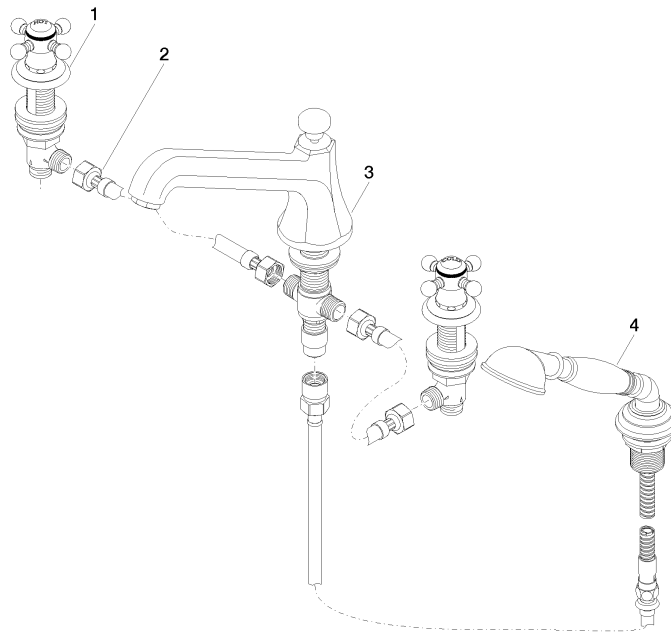

MADISON Batería de cuatro orificios para bañera para borde de bañera - Platino cepillado

MADISON

27 502 360

- Caño de salida: Aireador redondo
- Caudal caño de salida máx. 23 l/min
- Ducha de mano: COMPACT RAIN, caudal máx. 6,8 l/min (a 3 bares)
- Juego de ducha de mano con sistema antical
- Saliente 225 mm
- Inversor bañera/ducha
- Altura máxima del conjunto 185 mm
- Altura hasta el aireador 140 mm
- Diámetro del orificio válvula lateral 32 mm
- Diámetro del orificio caño 32 mm
- Diámetro del orificio del juego de ducha de mano 32 mm
- Roseta para juego de ducha de mano \varnothing 55mm
- Roseta para válvula lateral \varnothing 55mm
- Flexo metálico 1750mm con bloqueo de giro integrado

Complementos recomendados

Sistema de montaje Perfecto - 12 614 970 90

Complementos recomendados

Rosetas decorativas para Perfecto - Platino cepillado 12 801 970-06
 • 1 Par

**MADISON Batería de cuatro orificios para bañera para borde de bañera -
Platino cepillado**

MADISON

27 502 360
mm [inches]

Diagrama de flujo

Certificado

LGA_8028.

Belgaqua_21-380-
27_4.

27 502 360

Lista de piezas de recambios

N°	Número de artículo	Denominación	Cantidad de montaje	Plazo de entrega
1	20 000 360-06	MADISON Válvula lateral cierre a la derecha frío o caliente - Platino cepillado	2	-
Ya no se puede pedir el repuesto, solicite el artículo de repuesto.				
2	12 502 970 90	Latiguillo de presión 1/2" x 1/2" x 400 mm -	2	2
3	13 502 380-06	caño	1	60
4	27 703 360-06	MADISON Juego de ducha de mano para borde de bañera - Platino cepillado	1	-
Ya no se puede pedir el repuesto, solicite el artículo de repuesto.				