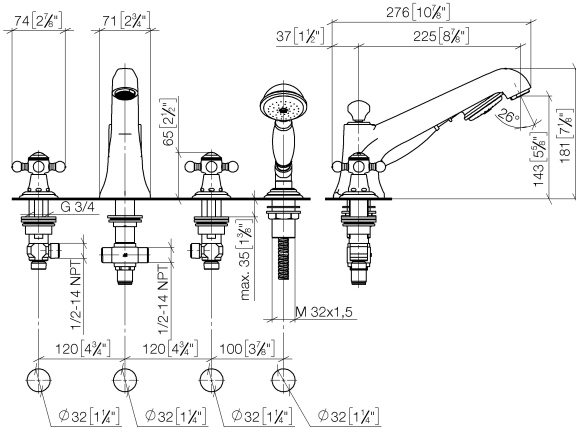

# MADISON Batería de cuatro orificios para bañera para borde de bañera - Latón (Oro 23k)

MADISON

27 502 360

- Caño de salida: Aireador redondo
- Caudal caño de salida máx. 23 l/min
- Ducha de mano: COMPACT RAIN, caudal máx. 6,8 l/min (a 3 bares)
- Juego de ducha de mano con sistema antical
- Saliente 225 mm
- Inversor bañera/ducha
- Altura máxima del conjunto 185 mm
- Altura hasta el aireador 140 mm
- Diámetro del orificio válvula lateral 32 mm
- Diámetro del orificio caño 32 mm
- Diámetro del orificio del juego de ducha de mano 32 mm
- Roseta para juego de ducha de mano  $\varnothing$  55mm
- Roseta para válvula lateral  $\varnothing$  55mm
- Flexo metálico 1750mm con bloqueo de giro integrado

## Complementos recomendados

**Sistema de montaje Perfecto -** 12 614 970 90

## Complementos recomendados

**Rosetas decorativas para Perfecto - Latón (Oro 23k)** 12 801 970-09  
• 1 Par

27 502 360  
mm [inches]

**Diagrama de flujo**

**Certificado**

LGA\_8028.

Belgaqua\_21-380-  
27\_4.

### Lista de piezas de recambios

N°	Número de artículo	Denominación	Cantidad de montaje	Plazo de entrega
1	20 000 360-09	MADISON Válvula lateral cierre a la derecha frío o caliente - Latón (Oro 23k)	2	-
Ya no se puede pedir el repuesto, solicite el artículo de repuesto.				
2	12 502 970 90	Latiguillo de presión 1/2" x 1/2" x 400 mm -	2	2
3	13 502 380-09	caño	1	60
4	27 703 360-09	MADISON Juego de ducha de mano para borde de bañera - Latón (Oro 23k)	1	-
Ya no se puede pedir el repuesto, solicite el artículo de repuesto.				