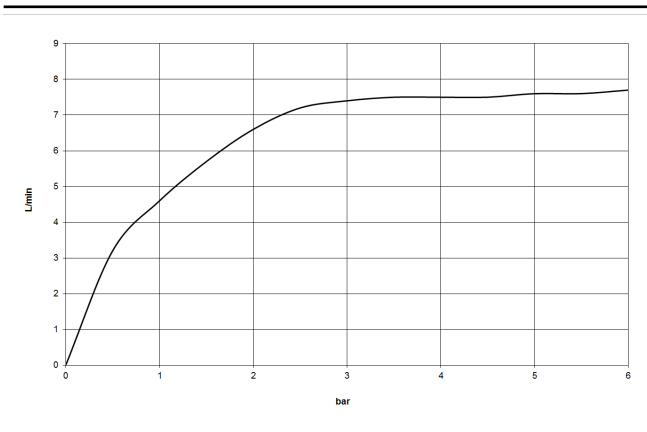

## Complementos recomendados

**Rosetas decorativas para Perfecto - Latón (Oro 23k)** 12 801 970-09  
• 1 Par

27 502 360  
mm [inches]

**Diagrama de flujo**

**Certificado**

LGA\_8028.

Belgaqua\_21-380-  
27\_4.