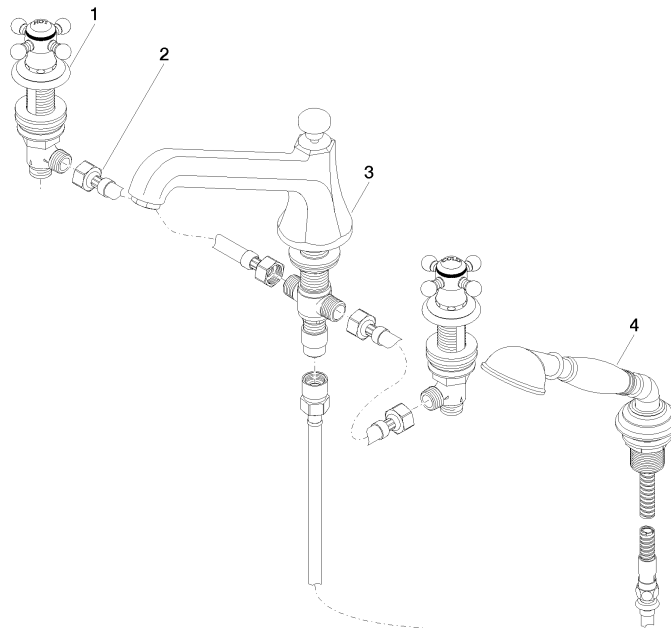

# MADISON Batería de cuatro orificios para bañera para borde de bañera - Latón (Oro 23k)

MADISON

27 502 360

- Caño de salida: Aireador redondo
- Caudal caño de salida máx. 23 l/min
- Ducha de mano: COMPACT RAIN, caudal máx. 6,8 l/min (a 3 bares)
- Juego de ducha de mano con sistema antical
- Saliente 225 mm
- Inversor bañera/ducha
- Altura máxima del conjunto 185 mm
- Altura hasta el aireador 140 mm
- Diámetro del orificio válvula lateral 32 mm
- Diámetro del orificio caño 32 mm
- Diámetro del orificio del juego de ducha de mano 32 mm
- Roseta para juego de ducha de mano  $\varnothing$  55mm
- Roseta para válvula lateral  $\varnothing$  55mm
- Flexo metálico 1750mm con bloqueo de giro integrado

## Complementos recomendados

**Rosetas decorativas para Perfecto - Latón (Oro 23k)** 12 801 970-09  
• 1 Par

27 502 360  
mm [inches]

**Diagrama de flujo**

**Certificado**

LGA\_8028.

Belgaqua\_21-380-  
27\_4.

### Lista de piezas de recambios

N°	Número de artículo	Denominación	Cantidad de montaje	Plazo de entrega
1	20 000 360-09	MADISON Válvula lateral cierre a la derecha frío o caliente - Latón (Oro 23k)	2	-
Ya no se puede pedir el repuesto, solicite el artículo de repuesto.				
2	12 502 970 90	Latiguillo de presión 1/2" x 1/2" x 400 mm -	2	2
3	13 502 380-09	caño	1	60
4	27 703 360-09	MADISON Juego de ducha de mano para borde de bañera - Latón (Oro 23k)	1	-
Ya no se puede pedir el repuesto, solicite el artículo de repuesto.				