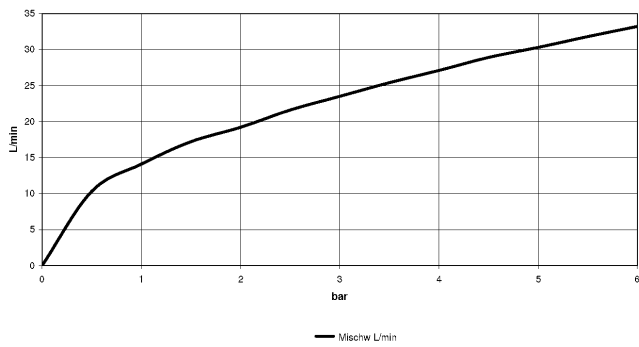

Diagrama de flujo

Certificado

IAPMO_4976 (5).   LGA_18926.   Belgaqua_21-026-27_4.