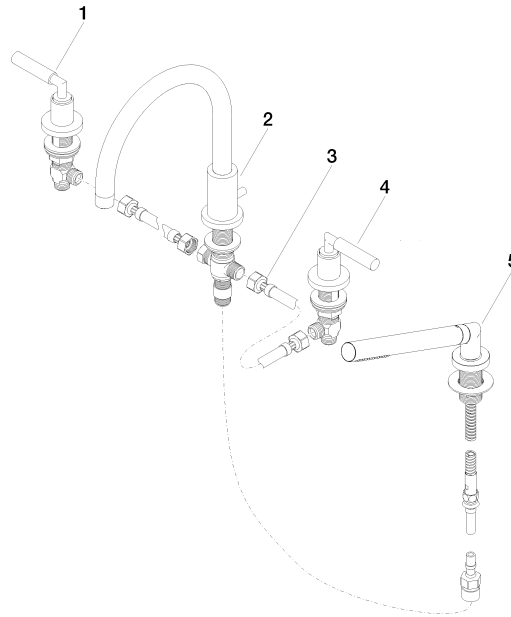

# TARA Batería de cuatro orificios para bañera para borde de bañera - Platino cepillado

TARA

27 512 882

- Caño de salida: Aireador redondo
- Caudal máx. 23,5 l/min con 3 bares de presión hidráulica
- Ducha de mano: COMPACT RAIN, caudal máx. 6,8 l/min (a 3 bares)
- Juego de ducha de mano con sistema antical
- Saliente 220 mm
- Con sistema antical
- Inversor bañera/ducha
- Altura máxima del conjunto 290 mm
- Altura hasta el aireador 135 mm
- Diámetro del orificio válvula lateral 32 mm
- Diámetro del orificio caño 32 mm
- Diámetro del orificio del juego de ducha de mano 32 mm
- Roseta para el caño de salida Ø 55mm
- Roseta para juego de ducha de mano ø 50mm
- Roseta para válvula lateral ø 55mm
- Flexo metálico 1750mm con bloqueo de giro integrado

## Complementos recomendados

**Rosetas decorativas para Perfecto - Platino cepillado** 12 801 970-06  
• 1 Par

**Diagrama de flujo**

**Certificado**

IAPMO\_4976 (5).      LGA\_18926.      Belgaqua\_21-026-27\_4.

27 512 882

Lista de piezas de recambios

N°	Número de artículo	Denominación	Cantidad de montaje	Plazo de entrega
1	20 000 882-06	TARA Válvula lateral cierre a la derecha - Platino cepillado	1	-
Ya no se puede pedir el repuesto, solicite el artículo de repuesto.				
2	13 512 892-06	caño	1	60
3	12 502 970 90	Latiguillo de presión 1/2" x 1/2" x 400 mm -	2	2
4	20 000 883-06	TARA Válvula lateral cierre a la izquierda - Platino cepillado	1	-
Ya no se puede pedir el repuesto, solicite el artículo de repuesto.				
5	27 702 979-06	Juego de ducha de mano para borde de bañera - Platino cepillado	1	10