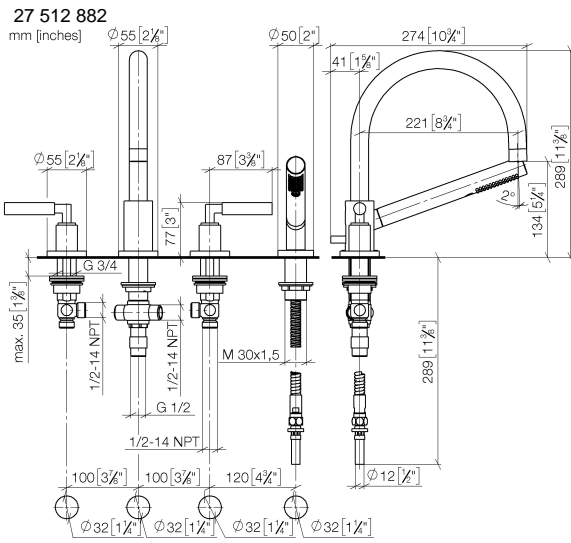

# TARA Batería de cuatro orificios para bañera para borde de bañera - Platino cepillado

TARA

27 512 882

- Caño de salida: Aireador redondo
- Caudal máx. 23,5 l/min con 3 bares de presión hidráulica
- Ducha de mano: COMPACT RAIN, caudal máx. 6,8 l/min (a 3 bares)
- Juego de ducha de mano con sistema antical
- Saliente 220 mm
- Con sistema antical
- Inversor bañera/ducha
- Altura máxima del conjunto 290 mm
- Altura hasta el aireador 135 mm
- Diámetro del orificio válvula lateral 32 mm
- Diámetro del orificio caño 32 mm
- Diámetro del orificio del juego de ducha de mano 32 mm
- Roseta para el caño de salida Ø 55mm
- Roseta para juego de ducha de mano ø 50mm
- Roseta para válvula lateral ø 55mm
- Flexo metálico 1750mm con bloqueo de giro integrado

## Complementos recomendados

**Sistema de montaje Perfecto -** 12 614 970 90

## Complementos recomendados

**Rosetas decorativas para Perfecto - Platino cepillado** 12 801 970-06  
• 1 Par

**Diagrama de flujo**

**Certificado**

IAPMO\_4976 (5).      LGA\_18926.      Belgaqua\_21-026-27\_4.

27 512 882

Lista de piezas de recambios

N°	Número de artículo	Denominación	Cantidad de montaje	Plazo de entrega
1	20 000 882-06	TARA Válvula lateral cierre a la derecha - Platino cepillado	1	-
Ya no se puede pedir el repuesto, solicite el artículo de repuesto.				
2	13 512 892-06	caño	1	60
3	12 502 970 90	Latiguillo de presión 1/2" x 1/2" x 400 mm -	2	2
4	20 000 883-06	TARA Válvula lateral cierre a la izquierda - Platino cepillado	1	-
Ya no se puede pedir el repuesto, solicite el artículo de repuesto.				
5	27 702 979-06	Juego de ducha de mano para borde de bañera - Platino cepillado	1	10