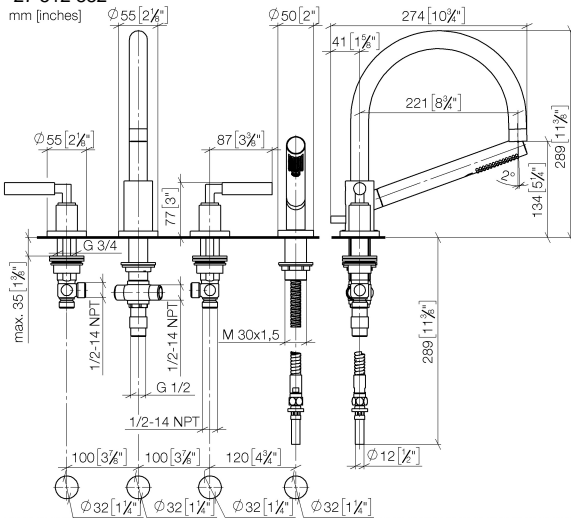

**TARA Batería de cuatro orificios para bañera para borde de bañera -
Champagne cepillado (Oro 22k)**

TARA

27 512 882

- Caño de salida: Aireador redondo
- Caudal máx. 23,5 l/min con 3 bares de presión hidráulica
- Ducha de mano: COMPACT RAIN, caudal máx. 6,8 l/min (a 3 bares)
- Juego de ducha de mano con sistema antical
- Saliente 220 mm
- Con sistema antical
- Inversor bañera/ducha
- Altura máxima del conjunto 290 mm
- Altura hasta el aireador 135 mm
- Diámetro del orificio válvula lateral 32 mm
- Diámetro del orificio caño 32 mm
- Diámetro del orificio del juego de ducha de mano 32 mm
- Roseta para el caño de salida Ø 55mm
- Roseta para juego de ducha de mano ø 50mm
- Roseta para válvula lateral ø 55mm
- Flexo metálico 1750mm con bloqueo de giro integrado

Complementos recomendados

Sistema de montaje Perfecto - 12 614 970 90

Complementos recomendados

Rosetas decorativas para Perfecto - Champagne cepillado (Oro 22k) 12 801 970-46
• 1 Par

**TARA Batería de cuatro orificios para bañera para borde de bañera -
Champagne cepillado (Oro 22k)**

TARA

27 512 882

Diagrama de flujo

27 512 882

Lista de piezas de recambios

N°	Número de artículo	Denominación	Cantidad de montaje	Plazo de entrega
1	20 000 882-46	pieza lateral	1	-
Ya no se puede pedir el repuesto, solicite el artículo de repuesto.				
2	13 512 892-46	caño	1	-
Ya no se puede pedir el repuesto, solicite el artículo de repuesto.				
3	12 502 970 90	Latiguillo de presión 1/2" x 1/2" x 400 mm -	2	2
4	20 000 883-46	pieza lateral	1	-
Ya no se puede pedir el repuesto, solicite el artículo de repuesto.				
5	27 702 979-46	Juego de ducha de mano para borde de bañera - Champagne cepillado (Oro 22k)	1	30