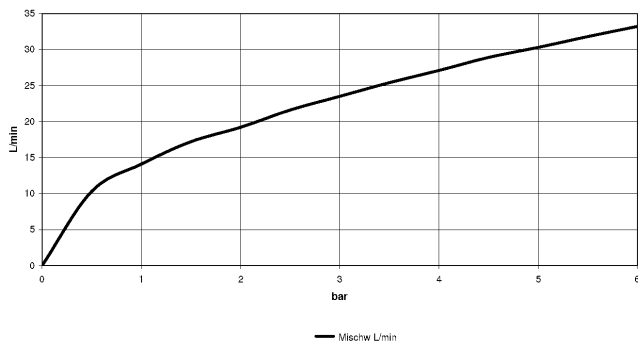

**TARA Batería de cuatro orificios para bañera para borde de bañera -
Champagne cepillado (Oro 22k)**

TARA

27 512 882

- Caño de salida: Aireador redondo
- Caudal máx. 23,5 l/min con 3 bares de presión hidráulica
- Ducha de mano: COMPACT RAIN, caudal máx. 6,8 l/min (a 3 bares)
- Juego de ducha de mano con sistema antical
- Saliente 220 mm
- Con sistema antical
- Inversor bañera/ducha
- Altura máxima del conjunto 290 mm
- Altura hasta el aireador 135 mm
- Diámetro del orificio válvula lateral 32 mm
- Diámetro del orificio caño 32 mm
- Diámetro del orificio del juego de ducha de mano 32 mm
- Roseta para el caño de salida Ø 55mm
- Roseta para juego de ducha de mano ø 50mm
- Roseta para válvula lateral ø 55mm
- Flexo metálico 1750mm con bloqueo de giro integrado

TARA

27 512 882

Diagrama de flujo

27 512 882

Lista de piezas de recambios

N°	Número de artículo	Denominación	Cantidad de montaje	Plazo de entrega
1	20 000 882-46	pieza lateral	1	-
Ya no se puede pedir el repuesto, solicite el artículo de repuesto.				
2	13 512 892-46	caño	1	-
Ya no se puede pedir el repuesto, solicite el artículo de repuesto.				
3	12 502 970 90	Latiguillo de presión 1/2" x 1/2" x 400 mm -	2	2
4	20 000 883-46	pieza lateral	1	-
Ya no se puede pedir el repuesto, solicite el artículo de repuesto.				
5	27 702 979-46	Juego de ducha de mano para borde de bañera - Champagne cepillado (Oro 22k)	1	30