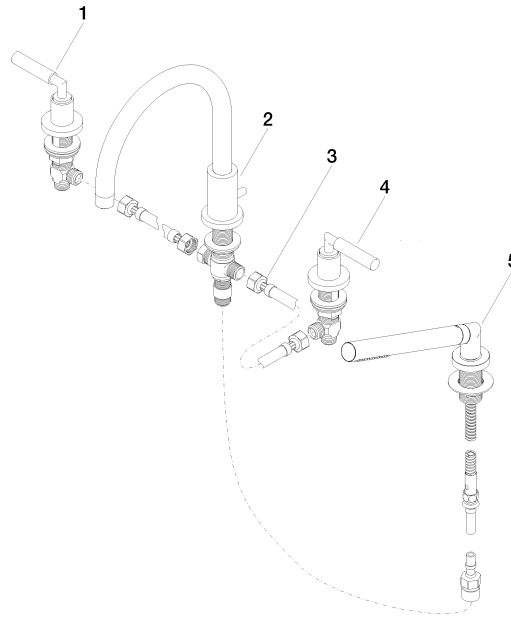

**TARA Batería de cuatro orificios para bañera para borde de bañera -
Champagne cepillado (Oro 22k)**

TARA

27 512 882

- Caño de salida: Aireador redondo
- Caudal máx. 23,5 l/min con 3 bares de presión hidráulica
- Ducha de mano: COMPACT RAIN, caudal máx. 6,8 l/min (a 3 bares)
- Juego de ducha de mano con sistema antical
- Saliente 220 mm
- Con sistema antical
- Inversor bañera/ducha
- Altura máxima del conjunto 290 mm
- Altura hasta el aireador 135 mm
- Diámetro del orificio válvula lateral 32 mm
- Diámetro del orificio caño 32 mm
- Diámetro del orificio del juego de ducha de mano 32 mm
- Roseta para el caño de salida Ø 55mm
- Roseta para juego de ducha de mano ø 50mm
- Roseta para válvula lateral ø 55mm
- Flexo metálico 1750mm con bloqueo de giro integrado

Complementos recomendados

Sistema de montaje Perfecto - 12 614 970 90

Complementos recomendados

Rosetas decorativas para Perfecto - Champagne cepillado (Oro 22k) 12 801 970-46
• 1 Par

**TARA Batería de cuatro orificios para bañera para borde de bañera -
Champagne cepillado (Oro 22k)**

TARA

27 512 882

Diagrama de flujo

27 512 882

Lista de piezas de recambios

N°	Número de artículo	Denominación	Cantidad de montaje	Plazo de entrega
1	20 000 882-46	pieza lateral	1	-
Ya no se puede pedir el repuesto, solicite el artículo de repuesto.				
2	13 512 892-46	caño	1	-
Ya no se puede pedir el repuesto, solicite el artículo de repuesto.				
3	12 502 970 90	Latiguillo de presión 1/2" x 1/2" x 400 mm -	2	2
4	20 000 883-46	pieza lateral	1	-
Ya no se puede pedir el repuesto, solicite el artículo de repuesto.				
5	27 702 979-46	Juego de ducha de mano para borde de bañera - Champagne cepillado (Oro 22k)	1	30