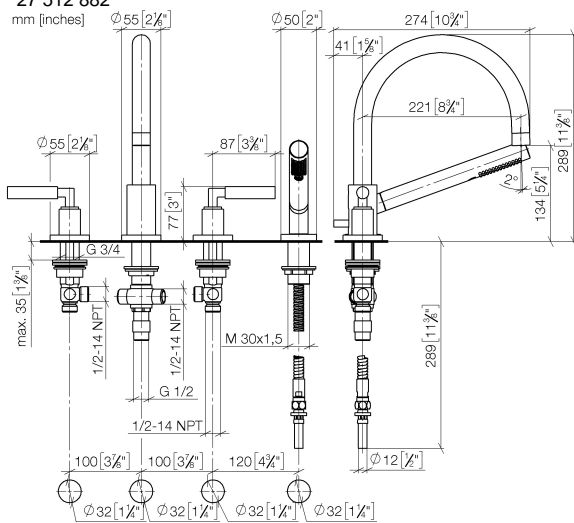

TARA Batería de cuatro orificios para bañera para borde de bañera - Cromo cepillado

TARA

27 512 882

- Caño de salida: Aireador redondo
- Caudal máx. 23,5 l/min con 3 bares de presión hidráulica
- Ducha de mano: COMPACT RAIN, caudal máx. 6,8 l/min (a 3 bares)
- Juego de ducha de mano con sistema antical
- Saliente 220 mm
- Con sistema antical
- Inversor bañera/ducha
- Altura máxima del conjunto 290 mm
- Altura hasta el aireador 135 mm
- Diámetro del orificio válvula lateral 32 mm
- Diámetro del orificio caño 32 mm
- Diámetro del orificio del juego de ducha de mano 32 mm
- Roseta para el caño de salida Ø 55mm
- Roseta para juego de ducha de mano ø 50mm
- Roseta para válvula lateral ø 55mm
- Flexo metálico 1750mm con bloqueo de giro integrado

Complementos recomendados

Sistema de montaje Perfecto - 12 614 970 90

27 512 882

mm [inches]

Diagrama de flujo

Certificado

IAPMO_4976 (2).

LGA_18926.

Belgaqua_21-026-27_4.

27 512 882

Lista de piezas de recambios

N°	Número de artículo	Denominación	Cantidad de montaje	Plazo de entrega
1	20 000 882-93	TARA Válvula lateral cierre a la derecha - Cromo cepillado	1	-
Ya no se puede pedir el repuesto, solicite el artículo de repuesto.				
2	13 512 892-93	caño	1	-
Ya no se puede pedir el repuesto, solicite el artículo de repuesto.				
3	12 502 970 90	Latiguillo de presión 1/2" x 1/2" x 400 mm -	2	2
4	20 000 883-93	TARA Válvula lateral cierre a la izquierda - Cromo cepillado	1	-
Ya no se puede pedir el repuesto, solicite el artículo de repuesto.				
5	27 702 979-93	Juego de ducha de mano para borde de bañera - Cromo cepillado	1	20