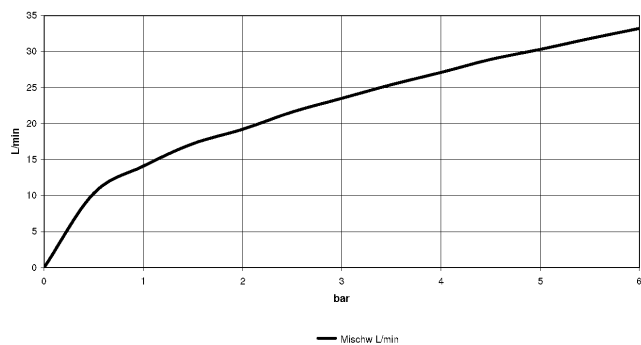

TARA Batería de cuatro orificios para bañera para borde de bañera - Cromo cepillado

TARA

27 512 882

- Caño de salida: Aireador redondo
- Caudal máx. 23,5 l/min con 3 bares de presión hidráulica
- Ducha de mano: COMPACT RAIN, caudal máx. 6,8 l/min (a 3 bares)
- Juego de ducha de mano con sistema antical
- Saliente 220 mm
- Con sistema antical
- Inversor bañera/ducha
- Altura máxima del conjunto 290 mm
- Altura hasta el aireador 135 mm
- Diámetro del orificio válvula lateral 32 mm
- Diámetro del orificio caño 32 mm
- Diámetro del orificio del juego de ducha de mano 32 mm
- Roseta para el caño de salida Ø 55mm
- Roseta para juego de ducha de mano ø 50mm
- Roseta para válvula lateral ø 55mm
- Flexo metálico 1750mm con bloqueo de giro integrado

Complementos recomendados

Sistema de montaje Perfecto - 12 614 970 90

27 512 882

mm [inches]

Diagrama de flujo

Certificado

IAPMO_4976 (2).

LGA_18926.