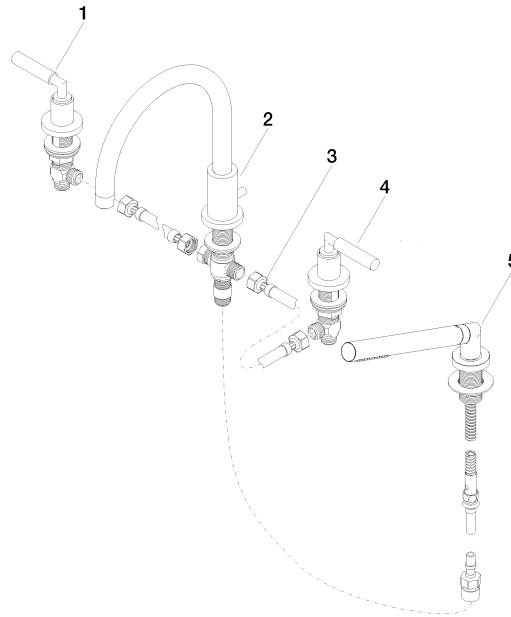

TARA Batería de cuatro orificios para bañera para borde de bañera - Cromo cepillado

TARA

27 512 882

- Caño de salida: Aireador redondo
- Caudal máx. 23,5 l/min con 3 bares de presión hidráulica
- Ducha de mano: COMPACT RAIN, caudal máx. 6,8 l/min (a 3 bares)
- Juego de ducha de mano con sistema antical
- Saliente 220 mm
- Con sistema antical
- Inversor bañera/ducha
- Altura máxima del conjunto 290 mm
- Altura hasta el aireador 135 mm
- Diámetro del orificio válvula lateral 32 mm
- Diámetro del orificio caño 32 mm
- Diámetro del orificio del juego de ducha de mano 32 mm
- Roseta para el caño de salida Ø 55mm
- Roseta para juego de ducha de mano ø 50mm
- Roseta para válvula lateral ø 55mm
- Flexo metálico 1750mm con bloqueo de giro integrado

Complementos recomendados

Sistema de montaje Perfecto - 12 614 970 90

27 512 882

mm [inches]

Diagrama de flujo

Certificado

IAPMO_4976 (2).

LGA_18926.

Belgaqua_21-026-27_4.

27 512 882

Lista de piezas de recambios

N°	Número de artículo	Denominación	Cantidad de montaje	Plazo de entrega
1	20 000 882-93	TARA Válvula lateral cierre a la derecha - Cromo cepillado	1	-
Ya no se puede pedir el repuesto, solicite el artículo de repuesto.				
2	13 512 892-93	caño	1	-
Ya no se puede pedir el repuesto, solicite el artículo de repuesto.				
3	12 502 970 90	Latiguillo de presión 1/2" x 1/2" x 400 mm -	2	2
4	20 000 883-93	TARA Válvula lateral cierre a la izquierda - Cromo cepillado	1	-
Ya no se puede pedir el repuesto, solicite el artículo de repuesto.				
5	27 702 979-93	Juego de ducha de mano para borde de bañera - Cromo cepillado	1	20