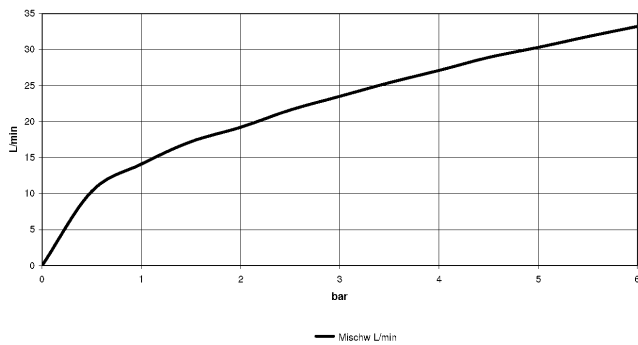

Diagrama de flujo

Certificado

LGA_18926.

IAPMO_4976 (4).

Belgaqua_21-026-
27_4.