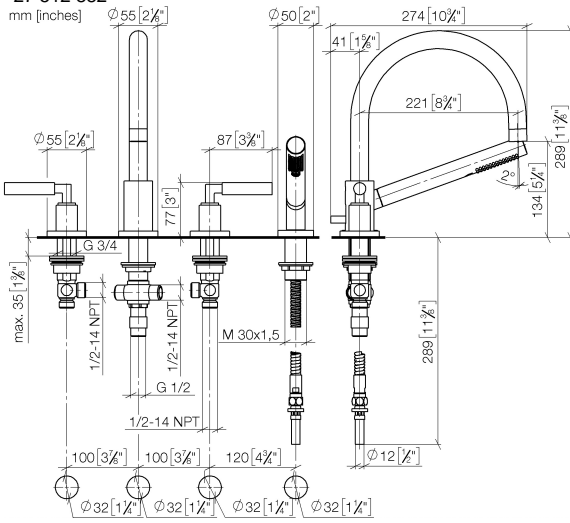

**TARA Batería de cuatro orificios para bañera para borde de bañera - Dark  
Platinum cepillado**

TARA

27 512 882

- Caño de salida: Aireador redondo
- Caudal máx. 23,5 l/min con 3 bares de presión hidráulica
- Ducha de mano: COMPACT RAIN, caudal máx. 6,8 l/min (a 3 bares)
- Juego de ducha de mano con sistema antical
- Saliente 220 mm
- Con sistema antical
- Inversor bañera/ducha
- Altura máxima del conjunto 290 mm
- Altura hasta el aireador 135 mm
- Diámetro del orificio válvula lateral 32 mm
- Diámetro del orificio caño 32 mm
- Diámetro del orificio del juego de ducha de mano 32 mm
- Roseta para el caño de salida Ø 55mm
- Roseta para juego de ducha de mano ø 50mm
- Roseta para válvula lateral ø 55mm
- Flexo metálico 1750mm con bloqueo de giro integrado

**Complementos recomendados**

**Sistema de montaje Perfecto - 12 614 970 90**

**Complementos recomendados**

**Rosetas decorativas para Perfecto - Dark Platinum cepillado 12 801 970-99**  
• 1 Par

27 512 882

**Diagrama de flujo**

**Certificado**

LGA\_18926.

IAPMO\_4976 (4).

Belgaqua\_21-026-  
27\_4.

27 512 882

### Lista de piezas de recambios

N°	Número de artículo	Denominación	Cantidad de montaje	Plazo de entrega
1	20 000 882-99	TARA Válvula lateral cierre a la derecha - Dark Platinum cepillado	1	-
Ya no se puede pedir el repuesto, solicite el artículo de repuesto.				
2	13 512 892-99	caño	1	60
3	12 502 970 90	Latiguillo de presión 1/2" x 1/2" x 400 mm -	2	2
4	20 000 883-99	TARA Válvula lateral cierre a la izquierda - Dark Platinum cepillado	1	-
Ya no se puede pedir el repuesto, solicite el artículo de repuesto.				
5	27 702 979-99	Juego de ducha de mano para borde de bañera - Dark Platinum cepillado	1	30