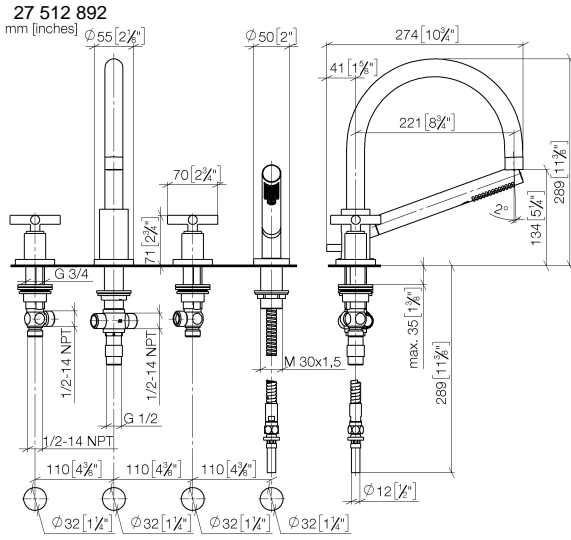

27 512 892

- Caño de salida: Aireador redondo
- Caudal máx. 23,5 l/min con 3 bares de presión hidráulica
- Ducha de mano: COMPACT RAIN, caudal máx. 6,8 l/min (a 3 bares)
- Juego de ducha de mano con sistema antical
- Saliente 220 mm
- Inversor bañera/ducha
- Altura máxima del conjunto 290 mm
- Altura hasta el aireador 135 mm
- Diámetro del orificio caño 32 mm
- Diámetro del orificio válvula lateral 32 mm
- Diámetro del orificio del juego de ducha de mano 32 mm
- Roseta para el caño de salida Ø 55mm
- Roseta para juego de ducha de mano ø 50mm
- Roseta para válvula lateral ø 55mm
- Flexo metálico 2250mm con bloqueo de giro integrado

También se puede suministrar con 260 mm ó 300 mm de saliente a petición (x-TRA SERVICE).

Protección contra reflujo.

	Dark Chrome	27 512 892-19
	Cromo	27 512 892-00
	Platino cepillado	27 512 892-06
	Platino	27 512 892-08
	Latón cepillado (Oro 23k)	27 512 892-28
	Negro mate	27 512 892-33
	Champagne cepillado (Oro 22k)	27 512 892-46
	Champagne (Oro 22k)	27 512 892-47
	Cromo cepillado	27 512 892-93
	Dark Platinum cepillado	27 512 892-99

Complementos recomendados

**Sistema de montaje Perfecto -** 12 614 970 90

Complementos recomendados

**Rosetas decorativas para Perfecto - Dark Chrome** 12 801 970-19  
 • 1 Par

**Diagrama de flujo**

27 512 892