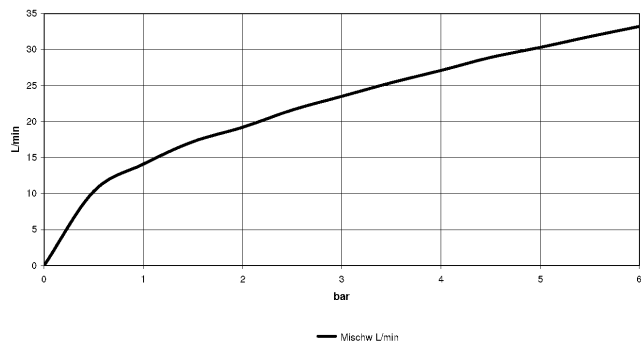

Diagrama de flujo