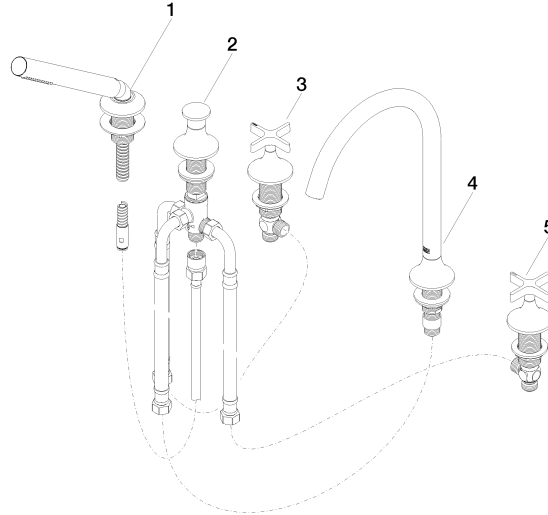

**VAIA Batería de bañera de cinco orificios para borde de bañera con inversor -  
Platino cepillado**

VAIA

27 522 809

- Caño de salida: Aireador redondo
- Caudal máx. 21,5 l/min con 3 bares de presión hidráulica
- Ducha de mano: COMPACT RAIN, caudal máx. 6,8 l/min (a 3 bares)
- Juego de ducha de mano con sistema antical
- Saliente 220 mm
- Inversor bañera/ducha
- Altura máxima del conjunto 347 mm
- Altura hasta el aireador 244 mm
- Diámetro del orificio válvula lateral 32 mm
- Diámetro del orificio caño 32 mm
- Diámetro del orificio del juego de ducha de mano 32 mm
- Roseta para juego de ducha de mano  $\varnothing$  60mm
- Roseta para el caño de salida  $\varnothing$  60mm
- Roseta para válvula lateral  $\varnothing$  60mm
- Flexo metálico 1750mm con bloqueo de giro integrado

27 522 809  
mm [inches]  
M 1:10

**Diagrama de flujo**

**Certificado**

Belgaqua\_22\_278\_2 WRAS\_2310008. IAPMO\_4976 (4). LGA\_29298.  
7\_4.

**VAIA Batería de bañera de cinco orificios para borde de bañera con inversor -  
Platino cepillado**

VAIA

27 522 809

Piezas para otros  
acabados pueden  
encontrarse aquí:  
Cromo

**Lista de piezas de recambios**

N°	Número de artículo	Denominación	Cantidad de montaje	Plazo de entrega
1	27 702 809-06	VAIA Juego de ducha de mano para borde de bañera - Platino cepillado	1	10
2	29 140 809-06	VAIA Inversor de dos vías para borde de bañera - Platino cepillado	1	10
3	20 000 808-06	VAIA Válvula lateral cierre a la derecha caliente - Platino cepillado	1	10
4	13 612 809-06	VAIA Caño de salida de bañera sin inversor para montaje sobre encimera - Platino cepillado	1	-
Ya no se puede pedir el repuesto, solicite el artículo de repuesto.				
5	20 000 809-06	VAIA Válvula lateral cierre a la derecha frío - Platino cepillado	1	10