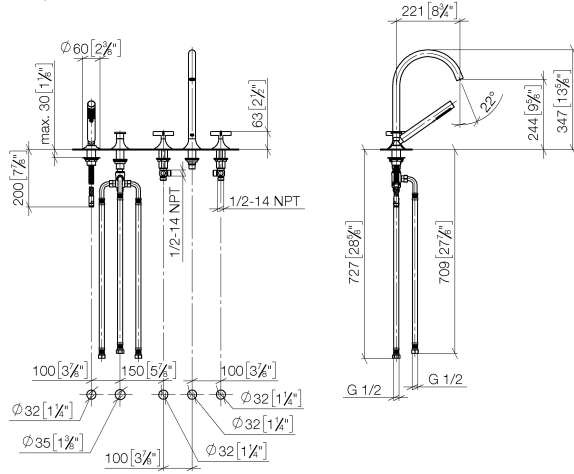

**VAIA Batería de bañera de cinco orificios para borde de bañera con inversor -  
Platino cepillado**

VAIA

27 522 809

- Caño de salida: Aireador redondo
- Caudal máx. 21,5 l/min con 3 bares de presión hidráulica
- Ducha de mano: COMPACT RAIN, caudal máx. 6,8 l/min (a 3 bares)
- Juego de ducha de mano con sistema antical
- Saliente 220 mm
- Inversor bañera/ducha
- Altura máxima del conjunto 347 mm
- Altura hasta el aireador 244 mm
- Diámetro del orificio válvula lateral 32 mm
- Diámetro del orificio caño 32 mm
- Diámetro del orificio del juego de ducha de mano 32 mm
- Roseta para juego de ducha de mano  $\varnothing$  60mm
- Roseta para el caño de salida  $\varnothing$  60mm
- Roseta para válvula lateral  $\varnothing$  60mm
- Flexo metálico 1750mm con bloqueo de giro integrado

27 522 809  
mm [inches]  
M 1:10

**Diagrama de flujo**

**Certificado**

Belgaqua\_22\_278\_2 WRAS\_2310008. IAPMO\_4976 (4). LGA\_29298.  
7\_4.

**VAIA Batería de bañera de cinco orificios para borde de bañera con inversor -  
Platino cepillado**

VAIA

27 522 809

Piezas para otros  
acabados pueden  
encontrarse aquí:  
Cromo

**Lista de piezas de recambios**

N°	Número de artículo	Denominación	Cantidad de montaje	Plazo de entrega
1	27 702 809-06	VAIA Juego de ducha de mano para borde de bañera - Platino cepillado	1	10
2	29 140 809-06	VAIA Inversor de dos vías para borde de bañera - Platino cepillado	1	10
3	20 000 808-06	VAIA Válvula lateral cierre a la derecha caliente - Platino cepillado	1	10
4	13 612 809-06	VAIA Caño de salida de bañera sin inversor para montaje sobre encimera - Platino cepillado	1	-
Ya no se puede pedir el repuesto, solicite el artículo de repuesto.				
5	20 000 809-06	VAIA Válvula lateral cierre a la derecha frío - Platino cepillado	1	10