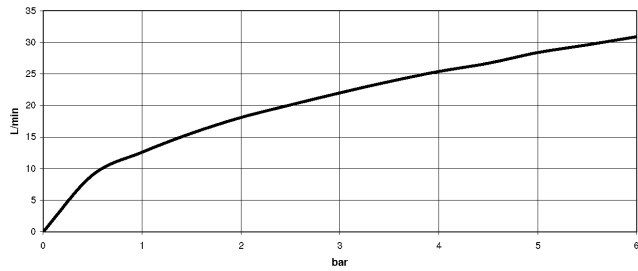

**VAIA Batería de bañera de cinco orificios para borde de bañera con inversor -  
Platino cepillado**

VAIA

27 522 809

- Caño de salida: Aireador redondo
- Caudal máx. 21,5 l/min con 3 bares de presión hidráulica
- Ducha de mano: COMPACT RAIN, caudal máx. 6,8 l/min (a 3 bares)
- Juego de ducha de mano con sistema antical
- Saliente 220 mm
- Inversor bañera/ducha
- Altura máxima del conjunto 347 mm
- Altura hasta el aireador 244 mm
- Diámetro del orificio válvula lateral 32 mm
- Diámetro del orificio caño 32 mm
- Diámetro del orificio del juego de ducha de mano 32 mm
- Roseta para juego de ducha de mano  $\varnothing$  60mm
- Roseta para el caño de salida  $\varnothing$  60mm
- Roseta para válvula lateral  $\varnothing$  60mm
- Flexo metálico 1750mm con bloqueo de giro integrado

27 522 809  
mm [inches]  
M 1:10

**Diagrama de flujo**

**Certificado**

Belgaqua\_22\_278\_2 WRAS\_2310008. IAPMO\_4976 (4). LGA\_29298.  
7\_4.

**VAIA Batería de bañera de cinco orificios para borde de bañera con inversor -  
Platino cepillado**