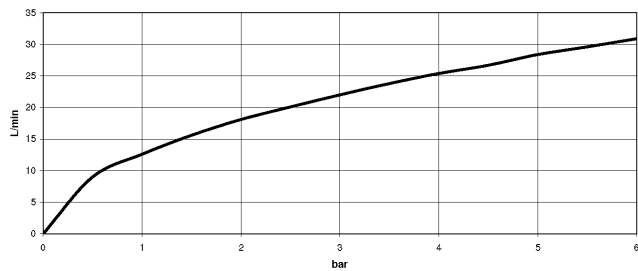

**VAIA Batería de bañera de cinco orificios para borde de bañera con inversor -  
Dark Chrome**

VAIA

27 522 809

- Caño de salida: Aireador redondo
- Caudal máx. 21,5 l/min con 3 bares de presión hidráulica
- Ducha de mano: COMPACT RAIN, caudal máx. 6,8 l/min (a 3 bares)
- Juego de ducha de mano con sistema antical
- Saliente 220 mm
- Inversor bañera/ducha
- Altura máxima del conjunto 347 mm
- Altura hasta el aireador 244 mm
- Diámetro del orificio válvula lateral 32 mm
- Diámetro del orificio caño 32 mm
- Diámetro del orificio del juego de ducha de mano 32 mm
- Roseta para juego de ducha de mano  $\varnothing$  60mm
- Roseta para el caño de salida  $\varnothing$  60mm
- Roseta para válvula lateral  $\varnothing$  60mm
- Flexo metálico 1750mm con bloqueo de giro integrado

Protección contra reflujo.

	Dark Chrome	27 522 809-19
	Cromo	27 522 809-00
	Platino cepillado	27 522 809-06
	Platino	27 522 809-08
	Latón cepillado (Oro 23k)	27 522 809-28
	Bronce cepillado	27 522 809-42
	Champagne cepillado (Oro 22k)	27 522 809-46
	Champagne (Oro 22k)	27 522 809-47
	Dark Platinum cepillado	27 522 809-99

**VAIA Batería de bañera de cinco orificios para borde de bañera con inversor -  
Dark Chrome**

VAIA

27 522 809  
mm [inches]  
M 1:10

**Diagrama de flujo**

**Certificado**

Belgaqua\_22\_278\_2 WRAS\_2310008. LGA\_29298.  
7\_4.