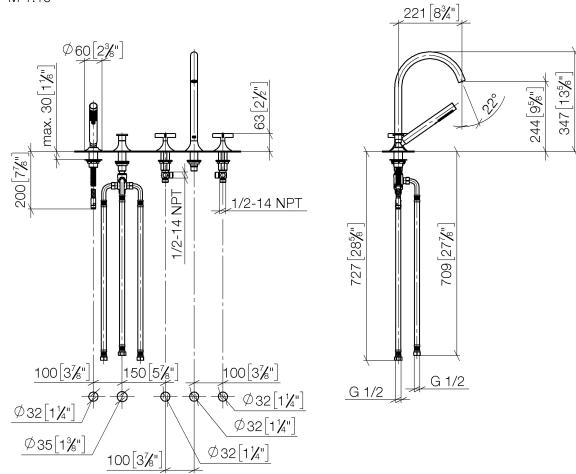

**VAIA Batería de bañera de cinco orificios para borde de bañera con inversor -  
Dark Chrome**

VAIA

27 522 809

- Caño de salida: Aireador redondo
- Caudal máx. 21,5 l/min con 3 bares de presión hidráulica
- Ducha de mano: COMPACT RAIN, caudal máx. 6,8 l/min (a 3 bares)
- Juego de ducha de mano con sistema antical
- Saliente 220 mm
- Inversor bañera/ducha
- Altura máxima del conjunto 347 mm
- Altura hasta el aireador 244 mm
- Diámetro del orificio válvula lateral 32 mm
- Diámetro del orificio caño 32 mm
- Diámetro del orificio del juego de ducha de mano 32 mm
- Roseta para juego de ducha de mano  $\varnothing$  60mm
- Roseta para el caño de salida  $\varnothing$  60mm
- Roseta para válvula lateral  $\varnothing$  60mm
- Flexo metálico 1750mm con bloqueo de giro integrado

Protección contra reflujo.

	Dark Chrome	27 522 809-19
	Cromo	27 522 809-00
	Platino cepillado	27 522 809-06
	Platino	27 522 809-08
	Latón cepillado (Oro 23k)	27 522 809-28
	Bronce cepillado	27 522 809-42
	Champagne cepillado (Oro 22k)	27 522 809-46
	Champagne (Oro 22k)	27 522 809-47
	Dark Platinum cepillado	27 522 809-99

**VAIA Batería de bañera de cinco orificios para borde de bañera con inversor -  
Dark Chrome**

VAIA

27 522 809  
mm [inches]  
M 1:10

**Diagrama de flujo**

**Certificado**

Belgaqua\_22\_278\_2 WRAS\_2310008. LGA\_29298.  
7\_4.

VAIA Batería de bañera de cinco orificios para borde de bañera con inversor -  
Dark Chrome

VAIA

27 522 809

Piezas para otros  
acabados pueden  
encontrarse aquí:  
Cromo