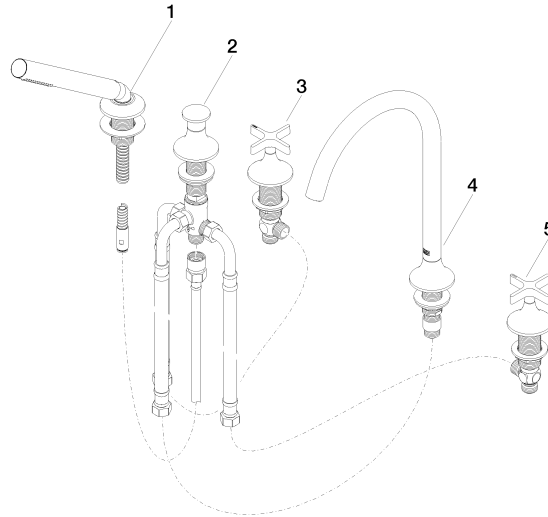

**VAIA Batería de bañera de cinco orificios para borde de bañera con inversor -
Bronce cepillado**

VAIA

27 522 809

- Caño de salida: Aireador redondo
- Caudal máx. 21,5 l/min con 3 bares de presión hidráulica
- Ducha de mano: COMPACT RAIN, caudal máx. 6,8 l/min (a 3 bares)
- Juego de ducha de mano con sistema antical
- Saliente 220 mm
- Inversor bañera/ducha
- Altura máxima del conjunto 347 mm
- Altura hasta el aireador 244 mm
- Diámetro del orificio válvula lateral 32 mm
- Diámetro del orificio caño 32 mm
- Diámetro del orificio del juego de ducha de mano 32 mm
- Roseta para juego de ducha de mano Ø 60mm
- Roseta para el caño de salida Ø 60mm
- Roseta para válvula lateral Ø 60mm
- Flexo metálico 1750mm con bloqueo de giro integrado

**VAIA Batería de bañera de cinco orificios para borde de bañera con inversor -
Bronce cepillado**

VAIA

27 522 809
mm [inches]
M 1:10

Diagrama de flujo

Certificado

Belgaqua_22_278_2 WRAS_2310008. LGA_29298.
7_4.

**VAIA Batería de bañera de cinco orificios para borde de bañera con inversor -
Bronce cepillado**

VAIA

27 522 809

Piezas para otros
acabados pueden
encontrarse aquí:
Cromo

Lista de piezas de recambios

N°	Número de artículo	Denominación	Cantidad de montaje	Plazo de entrega
1	27 702 809-42	VAIA Juego de ducha de mano para borde de bañera - Bronce cepillado	1	30
2	29 140 809-42	VAIA Inversor de dos vías para borde de bañera - Bronce cepillado	1	30
3	20 000 808-42	VAIA Válvula lateral cierre a la derecha caliente - Bronce cepillado	1	30
4	13 612 809-42	caño	1	-
Ya no se puede pedir el repuesto, solicite el artículo de repuesto.				
5	20 000 809-42	VAIA Válvula lateral cierre a la derecha frío - Bronce cepillado	1	30