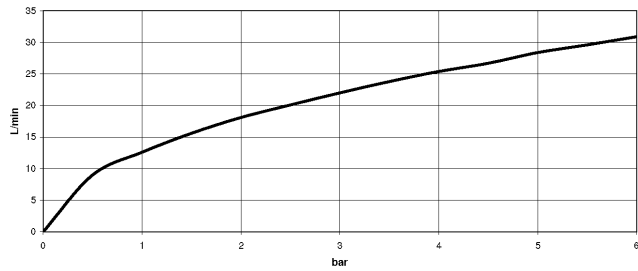

**VAIA Batería de bañera de cinco orificios para borde de bañera con inversor -
Bronce cepillado**

VAIA

27 522 809

- Caño de salida: Aireador redondo
- Caudal máx. 21,5 l/min con 3 bares de presión hidráulica
- Ducha de mano: COMPACT RAIN, caudal máx. 6,8 l/min (a 3 bares)
- Juego de ducha de mano con sistema antical
- Saliente 220 mm
- Inversor bañera/ducha
- Altura máxima del conjunto 347 mm
- Altura hasta el aireador 244 mm
- Diámetro del orificio válvula lateral 32 mm
- Diámetro del orificio caño 32 mm
- Diámetro del orificio del juego de ducha de mano 32 mm
- Roseta para juego de ducha de mano Ø 60mm
- Roseta para el caño de salida Ø 60mm
- Roseta para válvula lateral Ø 60mm
- Flexo metálico 1750mm con bloqueo de giro integrado

**VAIA Batería de bañera de cinco orificios para borde de bañera con inversor -
Bronce cepillado**

VAIA

27 522 809
mm [inches]
M 1:10

Diagrama de flujo

Certificado

Belgaqua_22_278_2 WRAS_2310008. LGA_29298.
7_4.