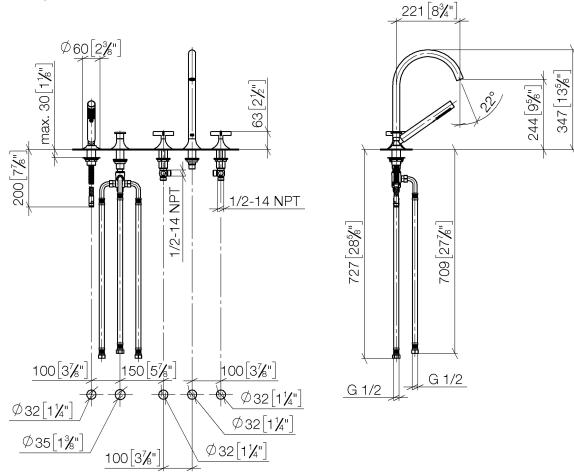

**VAIA Batería de bañera de cinco orificios para borde de bañera con inversor -
Bronce cepillado**

VAIA

27 522 809

- Caño de salida: Aireador redondo
- Caudal máx. 21,5 l/min con 3 bares de presión hidráulica
- Ducha de mano: COMPACT RAIN, caudal máx. 6,8 l/min (a 3 bares)
- Juego de ducha de mano con sistema antical
- Saliente 220 mm
- Inversor bañera/ducha
- Altura máxima del conjunto 347 mm
- Altura hasta el aireador 244 mm
- Diámetro del orificio válvula lateral 32 mm
- Diámetro del orificio caño 32 mm
- Diámetro del orificio del juego de ducha de mano 32 mm
- Roseta para juego de ducha de mano Ø 60mm
- Roseta para el caño de salida Ø 60mm
- Roseta para válvula lateral Ø 60mm
- Flexo metálico 1750mm con bloqueo de giro integrado

**VAIA Batería de bañera de cinco orificios para borde de bañera con inversor -
Bronce cepillado**

VAIA

27 522 809
mm [inches]
M 1:10

Diagrama de flujo

Certificado

Belgaqua_22_278_2 WRAS_2310008. LGA_29298.
7_4.

**VAIA Batería de bañera de cinco orificios para borde de bañera con inversor -
Bronce cepillado**

VAIA

27 522 809

Piezas para otros
acabados pueden
encontrarse aquí:
Cromo

Lista de piezas de recambios

N°	Número de artículo	Denominación	Cantidad de montaje	Plazo de entrega
1	27 702 809-42	VAIA Juego de ducha de mano para borde de bañera - Bronce cepillado	1	30
2	29 140 809-42	VAIA Inversor de dos vías para borde de bañera - Bronce cepillado	1	30
3	20 000 808-42	VAIA Válvula lateral cierre a la derecha caliente - Bronce cepillado	1	30
4	13 612 809-42	caño	1	-
Ya no se puede pedir el repuesto, solicite el artículo de repuesto.				
5	20 000 809-42	VAIA Válvula lateral cierre a la derecha frío - Bronce cepillado	1	30