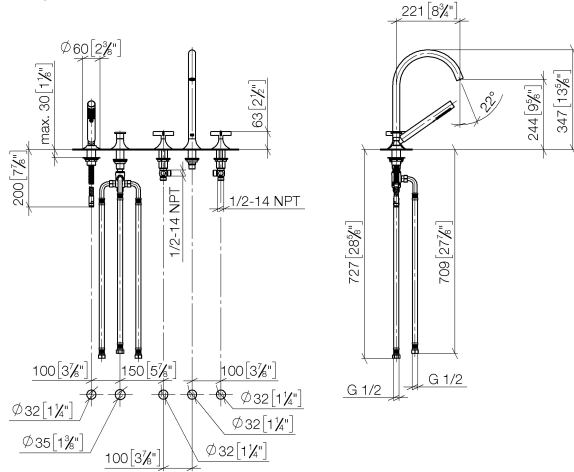

**VAIA Batería de bañera de cinco orificios para borde de bañera con inversor -
Champagne cepillado (Oro 22k)**

VAIA

27 522 809

- Caño de salida: Aireador redondo
- Caudal máx. 21,5 l/min con 3 bares de presión hidráulica
- Ducha de mano: COMPACT RAIN, caudal máx. 6,8 l/min (a 3 bares)
- Juego de ducha de mano con sistema antical
- Saliente 220 mm
- Inversor bañera/ducha
- Altura máxima del conjunto 347 mm
- Altura hasta el aireador 244 mm
- Diámetro del orificio válvula lateral 32 mm
- Diámetro del orificio caño 32 mm
- Diámetro del orificio del juego de ducha de mano 32 mm
- Roseta para juego de ducha de mano Ø 60mm
- Roseta para el caño de salida Ø 60mm
- Roseta para válvula lateral Ø 60mm
- Flexo metálico 1750mm con bloqueo de giro integrado

**VAIA Batería de bañera de cinco orificios para borde de bañera con inversor -
Champagne cepillado (Oro 22k)**

VAIA

27 522 809
mm [inches]
M 1:10

Diagrama de flujo

Certificado

Belgaqua_22_278_2 WRAS_2310008. LGA_29298.
7_4.

VAIA Batería de bañera de cinco orificios para borde de bañera con inversor - Champagne cepillado (Oro 22k)

VAIA

27 522 809

Piezas para otros acabados pueden encontrarse aquí:
Cromo

Lista de piezas de recambios

N°	Número de artículo	Denominación	Cantidad de montaje	Plazo de entrega
1	27 702 809-46	VAIA Juego de ducha de mano para borde de bañera - Champagne cepillado (Oro 22k)	1	30
2	29 140 809-46	VAIA Inversor de dos vías para borde de bañera - Champagne cepillado (Oro 22k)	1	30
3	20 000 808-46	VAIA Válvula lateral cierre a la derecha caliente - Champagne cepillado (Oro 22k)	1	30
4	13 612 809-46	caño	1	-
Ya no se puede pedir el repuesto, solicite el artículo de repuesto.				
5	20 000 809-46	VAIA Válvula lateral cierre a la derecha frío - Champagne cepillado (Oro 22k)	1	30