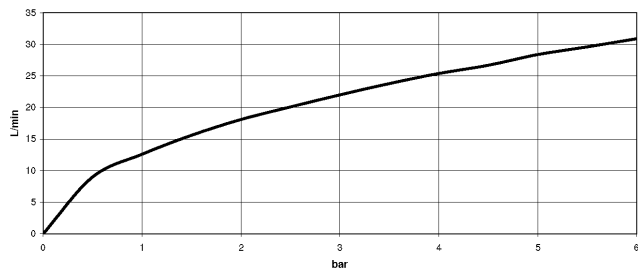

**VAIA Batería de bañera de cinco orificios para borde de bañera con inversor -
Champagne cepillado (Oro 22k)**

VAIA

27 522 809

- Caño de salida: Aireador redondo
- Caudal máx. 21,5 l/min con 3 bares de presión hidráulica
- Ducha de mano: COMPACT RAIN, caudal máx. 6,8 l/min (a 3 bares)
- Juego de ducha de mano con sistema antical
- Saliente 220 mm
- Inversor bañera/ducha
- Altura máxima del conjunto 347 mm
- Altura hasta el aireador 244 mm
- Diámetro del orificio válvula lateral 32 mm
- Diámetro del orificio caño 32 mm
- Diámetro del orificio del juego de ducha de mano 32 mm
- Roseta para juego de ducha de mano Ø 60mm
- Roseta para el caño de salida Ø 60mm
- Roseta para válvula lateral Ø 60mm
- Flexo metálico 1750mm con bloqueo de giro integrado

**VAIA Batería de bañera de cinco orificios para borde de bañera con inversor -
Champagne cepillado (Oro 22k)**

VAIA

27 522 809
mm [inches]
M 1:10

Diagrama de flujo

Certificado

Belgaqua_22_278_2 WRAS_2310008. LGA_29298.
7_4.