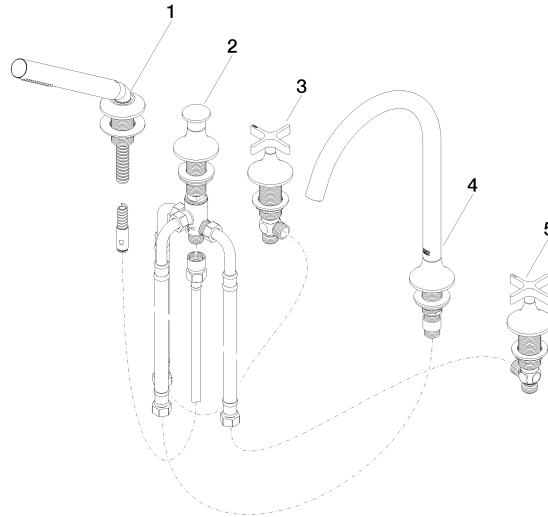

**VAIA Batería de bañera de cinco orificios para borde de bañera con inversor -
Champagne cepillado (Oro 22k)**

VAIA

27 522 809

- Caño de salida: Aireador redondo
- Caudal máx. 21,5 l/min con 3 bares de presión hidráulica
- Ducha de mano: COMPACT RAIN, caudal máx. 6,8 l/min (a 3 bares)
- Juego de ducha de mano con sistema antical
- Saliente 220 mm
- Inversor bañera/ducha
- Altura máxima del conjunto 347 mm
- Altura hasta el aireador 244 mm
- Diámetro del orificio válvula lateral 32 mm
- Diámetro del orificio caño 32 mm
- Diámetro del orificio del juego de ducha de mano 32 mm
- Roseta para juego de ducha de mano Ø 60mm
- Roseta para el caño de salida Ø 60mm
- Roseta para válvula lateral Ø 60mm
- Flexo metálico 1750mm con bloqueo de giro integrado

**VAIA Batería de bañera de cinco orificios para borde de bañera con inversor -
Champagne cepillado (Oro 22k)**

VAIA

27 522 809
mm [inches]
M 1:10

Diagrama de flujo

Certificado

Belgaqua_22_278_2 WRAS_2310008. LGA_29298.
7_4.

VAIA Batería de bañera de cinco orificios para borde de bañera con inversor - Champagne cepillado (Oro 22k)

VAIA

27 522 809

Piezas para otros acabados pueden encontrarse aquí:
Cromo

Lista de piezas de recambios

N°	Número de artículo	Denominación	Cantidad de montaje	Plazo de entrega
1	27 702 809-46	VAIA Juego de ducha de mano para borde de bañera - Champagne cepillado (Oro 22k)	1	30
2	29 140 809-46	VAIA Inversor de dos vías para borde de bañera - Champagne cepillado (Oro 22k)	1	30
3	20 000 808-46	VAIA Válvula lateral cierre a la derecha caliente - Champagne cepillado (Oro 22k)	1	30
4	13 612 809-46	caño	1	-
Ya no se puede pedir el repuesto, solicite el artículo de repuesto.				
5	20 000 809-46	VAIA Válvula lateral cierre a la derecha frío - Champagne cepillado (Oro 22k)	1	30