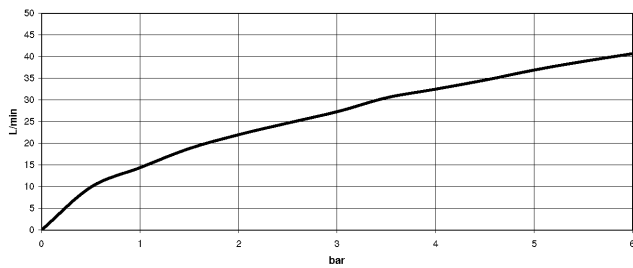

Diagrama de flujo

Certificado

IAPMO_4976 (5).   WRAS_2306058.   LGA_9681.   Belgaqua_21-026-27_4.