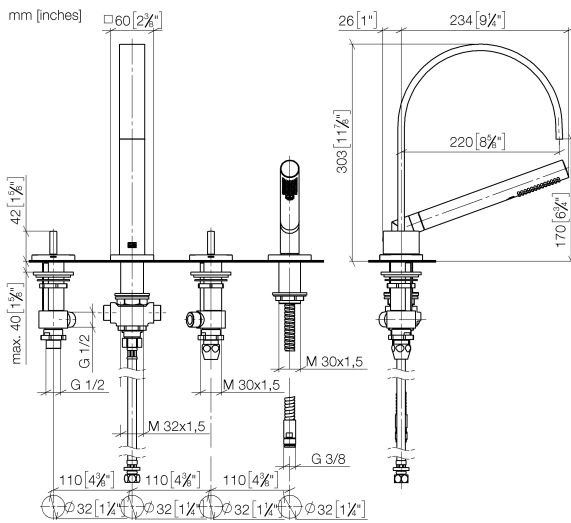

27 532 782

- Saliente 220 mm
- Caño de salida: Chorro normal rectangular
- Caudal máx. 27,3 l/min con 3 bares de presión hidráulica
- Ducha de mano: COMPACT RAIN, caudal máx. 6,8 l/min (a 3 bares)
- Juego de ducha de mano con sistema antical
- Inversor bañera/ducha
- Altura máxima del conjunto 300 mm
- Altura hasta el aireador 170 mm
- Diámetro del orificio válvula lateral 32 mm
- Diámetro del orificio caño 32 mm
- Diámetro del orificio del juego de ducha de mano 32 mm
- Roseta para el caño de salida 60 x 60mm
- Roseta para juego de ducha de mano 60 x 60mm
- Roseta para válvula lateral 60 x 60mm
- Flexo metálico 1750mm con bloqueo de giro integrado

Protección contra reflujo.

	Cromo	27 532 782-00
	Platino cepillado	27 532 782-06
	Platino	27 532 782-08
	Dark Chrome	27 532 782-19
	Latón cepillado (Oro 23k)	27 532 782-28
	Champagne cepillado (Oro 22k)	27 532 782-46
	Champagne (Oro 22k)	27 532 782-47
	Dark Platinum cepillado	27 532 782-99

Complementos recomendados

Sistema de montaje Perfecto - 12 614 970 90

Complementos recomendados

Rosetas decorativas para Perfecto 12 801 970-00

- Cromo
- 1 Par

27 532 782

Diagrama de flujo

Certificado

IAPMO_4976 (5). WRAS_2306058. LGA_9681. Belgaqua_21-026-27_4.

27 532 782

Lista de piezas de recambios

N°	Número de artículo	Denominación	Cantidad de montaje	Plazo de entrega
1	20 000 783-00	MEM Válvula lateral cierre a la izquierda caliente - Cromo	1	10
2	13 512 782-00	caño	1	60
3	12 502 970 90	Latiguillo de presión 1/2" x 1/2" x 400 mm -	1	2
4	20 000 782-00	MEM Válvula lateral cierre a la derecha frío - Cromo	1	10
5	27 702 980-00	Juego de ducha de mano para borde de bañera - Cromo	1	10