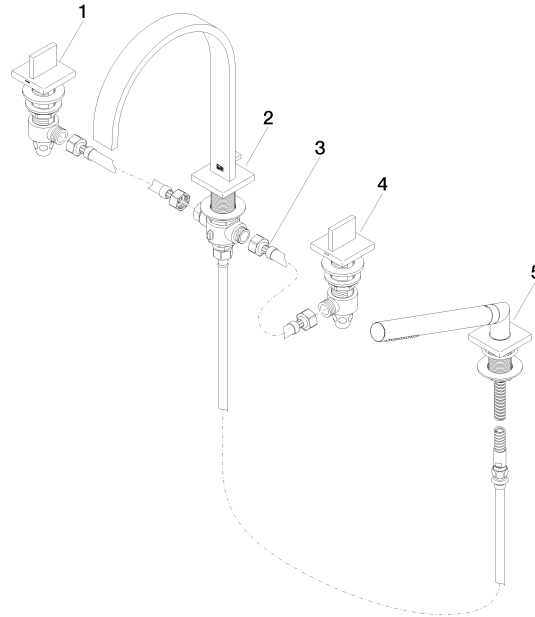

27 532 782

- Saliente 220 mm
- Caño de salida: Chorro normal rectangular
- Caudal máx. 27,3 l/min con 3 bares de presión hidráulica
- Ducha de mano: COMPACT RAIN, caudal máx. 6,8 l/min (a 3 bares)
- Juego de ducha de mano con sistema antical
- Inversor bañera/ducha
- Altura máxima del conjunto 300 mm
- Altura hasta el aireador 170 mm
- Diámetro del orificio válvula lateral 32 mm
- Diámetro del orificio caño 32 mm
- Diámetro del orificio del juego de ducha de mano 32 mm
- Roseta para el caño de salida 60 x 60mm
- Roseta para juego de ducha de mano 60 x 60mm
- Roseta para válvula lateral 60 x 60mm
- Flexo metálico 1750mm con bloqueo de giro integrado

Complementos recomendados

Sistema de montaje Perfecto - 12 614 970 90

Complementos recomendados

Rosetas decorativas para Perfecto 12 801 970-00

- Cromo
- 1 Par

27 532 782

Diagrama de flujo

Certificado

IAPMO_4976 (5). WRAS_2306058. LGA_9681. Belgaqua_21-026-27_4.

27 532 782

Lista de piezas de recambios

N°	Número de artículo	Denominación	Cantidad de montaje	Plazo de entrega
1	20 000 783-00	MEM Válvula lateral cierre a la izquierda caliente - Cromo	1	10
2	13 512 782-00	caño	1	60
3	12 502 970 90	Latiguillo de presión 1/2" x 1/2" x 400 mm -	1	2
4	20 000 782-00	MEM Válvula lateral cierre a la derecha frío - Cromo	1	10
5	27 702 980-00	Juego de ducha de mano para borde de bañera - Cromo	1	10