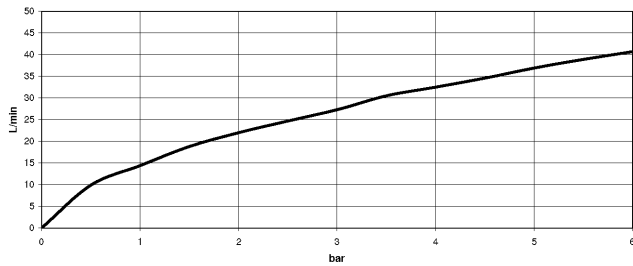

Diagrama de flujo

Certificado

WRAS_2306058.   LGA_9681.   IAPMO_4976 (4).   Belgaqua_21-026-27_4.