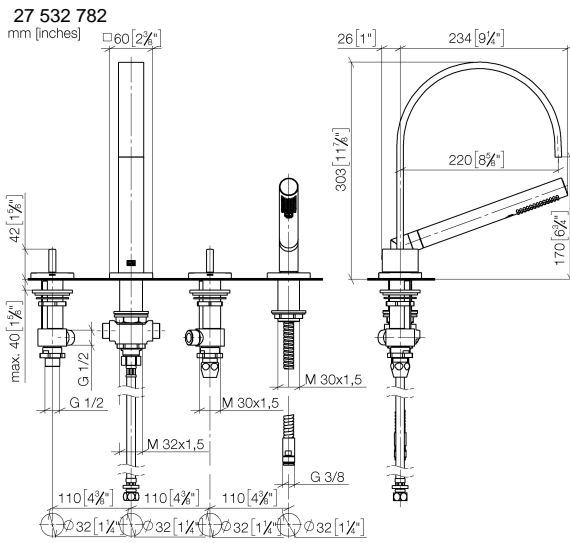

MEM Batería de cuatro orificios para bañera para borde de bañera - Dark Platinum cepillado

MEM

27 532 782

- Saliente 220 mm
- Caño de salida: Chorro normal rectangular
- Caudal máx. 27,3 l/min con 3 bares de presión hidráulica
- Ducha de mano: COMPACT RAIN, caudal máx. 6,8 l/min (a 3 bares)
- Juego de ducha de mano con sistema antical
- Inversor bañera/ducha
- Altura máxima del conjunto 300 mm
- Altura hasta el aireador 170 mm
- Diámetro del orificio válvula lateral 32 mm
- Diámetro del orificio caño 32 mm
- Diámetro del orificio del juego de ducha de mano 32 mm
- Roseta para el caño de salida 60 x 60mm
- Roseta para juego de ducha de mano 60 x 60mm
- Roseta para válvula lateral 60 x 60mm
- Flexo metálico 1750mm con bloqueo de giro integrado

Complementos recomendados

Sistema de montaje Perfecto - 12 614 970 90

Complementos recomendados

Rosetas decorativas para Perfecto - Dark Platinum cepillado 12 801 970-99
• 1 Par

Diagrama de flujo

Certificado

WRAS_2306058. LGA_9681. IAPMO_4976 (4). Belgaqua_21-026-27_4.

27 532 782

Lista de piezas de recambios

N°	Número de artículo	Denominación	Cantidad de montaje	Plazo de entrega
1	20 000 783-99	MEM Válvula lateral cierre a la izquierda caliente - Dark Platinum cepillado	1	30
2	13 512 782-99	caño	1	60
3	12 502 970 90	Latiguillo de presión 1/2" x 1/2" x 400 mm -	1	2
4	20 000 782-99	MEM Válvula lateral cierre a la derecha frío - Dark Platinum cepillado	1	30
5	27 702 980-99	Juego de ducha de mano para borde de bañera - Dark Platinum cepillado	1	30