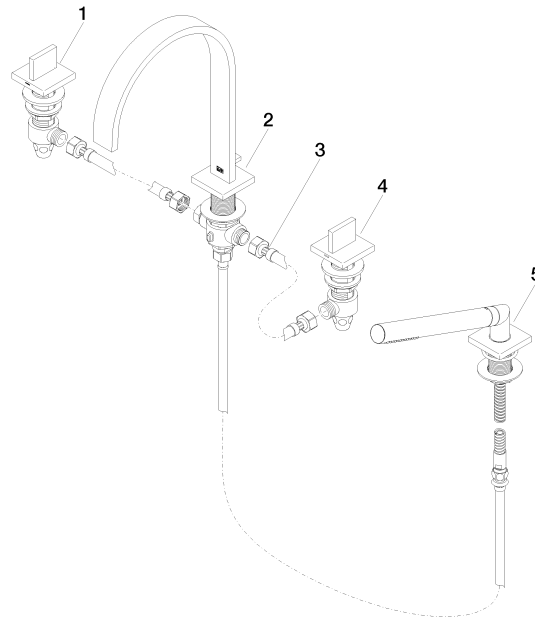

MEM Batería de cuatro orificios para bañera para borde de bañera - Dark Platinum cepillado

MEM

27 532 782

- Saliente 220 mm
- Caño de salida: Chorro normal rectangular
- Caudal máx. 27,3 l/min con 3 bares de presión hidráulica
- Ducha de mano: COMPACT RAIN, caudal máx. 6,8 l/min (a 3 bares)
- Juego de ducha de mano con sistema antical
- Inversor bañera/ducha
- Altura máxima del conjunto 300 mm
- Altura hasta el aireador 170 mm
- Diámetro del orificio válvula lateral 32 mm
- Diámetro del orificio caño 32 mm
- Diámetro del orificio del juego de ducha de mano 32 mm
- Roseta para el caño de salida 60 x 60mm
- Roseta para juego de ducha de mano 60 x 60mm
- Roseta para válvula lateral 60 x 60mm
- Flexo metálico 1750mm con bloqueo de giro integrado

Complementos recomendados

Sistema de montaje Perfecto - 12 614 970 90

Complementos recomendados

Rosetas decorativas para Perfecto - Dark Platinum cepillado 12 801 970-99
• 1 Par

Diagrama de flujo

Certificado

WRAS_2306058. LGA_9681. IAPMO_4976 (4). Belgaqua_21-026-27_4.

27 532 782

Lista de piezas de recambios

N°	Número de artículo	Denominación	Cantidad de montaje	Plazo de entrega
1	20 000 783-99	MEM Válvula lateral cierre a la izquierda caliente - Dark Platinum cepillado	1	30
2	13 512 782-99	caño	1	60
3	12 502 970 90	Latiguillo de presión 1/2" x 1/2" x 400 mm -	1	2
4	20 000 782-99	MEM Válvula lateral cierre a la derecha frío - Dark Platinum cepillado	1	30
5	27 702 980-99	Juego de ducha de mano para borde de bañera - Dark Platinum cepillado	1	30