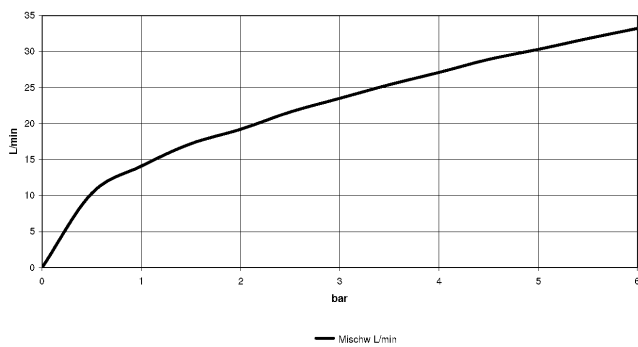

Diagrama de flujo

Certificado

LGA_38411.

WRAS_2207041.