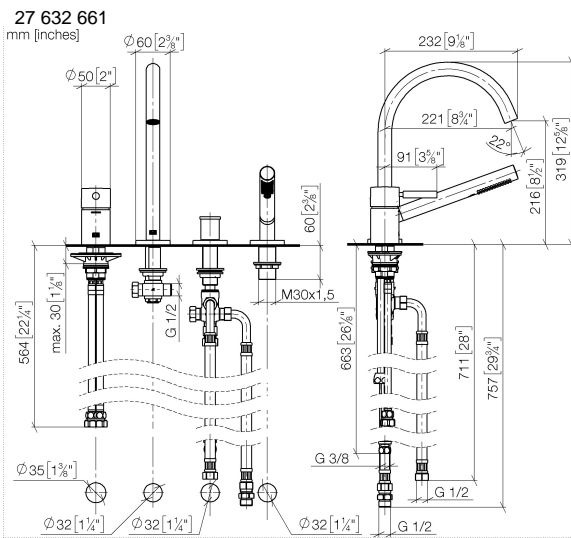

META Batería de cuatro orificios para bañera para borde de bañera - Dark Chrome

META

27 632 661

- Caño de salida: Aireador redondo
- Caudal máx. 23,5 l/min con 3 bares de presión hidráulica
- Ducha de mano: COMPACT RAIN, caudal máx. 6,8 l/min (a 3 bares)
- Juego de ducha de mano con sistema antical
- Inversor bañera/ducha
- Saliente 221 mm
- Altura máxima del conjunto 319 mm
- Altura hasta el aireador 216 mm
- Diámetro del orificio caño 35 mm
- Diámetro del orificio batería monomando 35 mm
- Diámetro del orificio del juego de ducha de mano 32 mm
- Roseta para el caño de salida Ø 60mm
- Roseta para batería monomando Ø 55mm
- Roseta para juego de ducha de mano Ø 60mm
- Flexo metálico 1750mm con bloqueo de giro integrado

Complementos recomendados

Sistema de montaje Perfecto - 12 614 970 90

Complementos recomendados

Rosetas decorativas para Perfecto - Dark Chrome 12 801 970-19
• 1 Par

Diagrama de flujo

Certificado

LGA_38411.