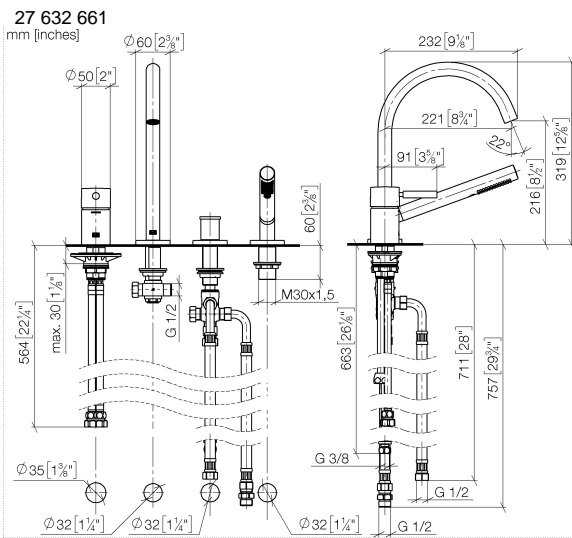

META Batería de cuatro orificios para bañera para borde de bañera - Oro claro cepillado

META

27 632 661

- Caño de salida: Aireador redondo
- Caudal máx. 23,5 l/min con 3 bares de presión hidráulica
- Ducha de mano: COMPACT RAIN, caudal máx. 6,8 l/min (a 3 bares)
- Juego de ducha de mano con sistema antical
- Inversor bañera/ducha
- Saliente 221 mm
- Altura máxima del conjunto 319 mm
- Altura hasta el aireador 216 mm
- Diámetro del orificio caño 35 mm
- Diámetro del orificio batería monomando 35 mm
- Diámetro del orificio del juego de ducha de mano 32 mm
- Roseta para el caño de salida Ø 60mm
- Roseta para batería monomando Ø 55mm
- Roseta para juego de ducha de mano Ø 60mm
- Flexo metálico 1750mm con bloqueo de giro integrado

Complementos recomendados

Sistema de montaje Perfecto - 12 614 970 90

Complementos recomendados

Rosetas decorativas para Perfecto - Oro claro cepillado 12 801 970-27
• 1 Par

Diagrama de flujo

Certificado

LGA_38411.

27 632 661

Lista de piezas de recambios

Nº	Número de artículo	Denominación	Cantidad de montaje	Plazo de entrega
1	29 300 660-27	META Monomando de bañera para borde de bañera - Oro claro cepillado	1	30
2	13 512 661-27	caño	1	-
Ya no se puede pedir el repuesto, solicite el artículo de repuesto.				
3	29 140 660-27	META Inversor de dos vías para borde de bañera - Oro claro cepillado	1	30
4	27 702 660-27	META Juego de ducha de mano para borde de bañera - Oro claro cepillado	1	30