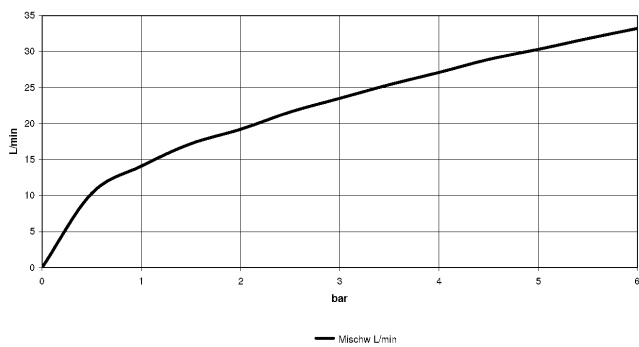

Diagrama de flujo

Certificado

LGA_38411.