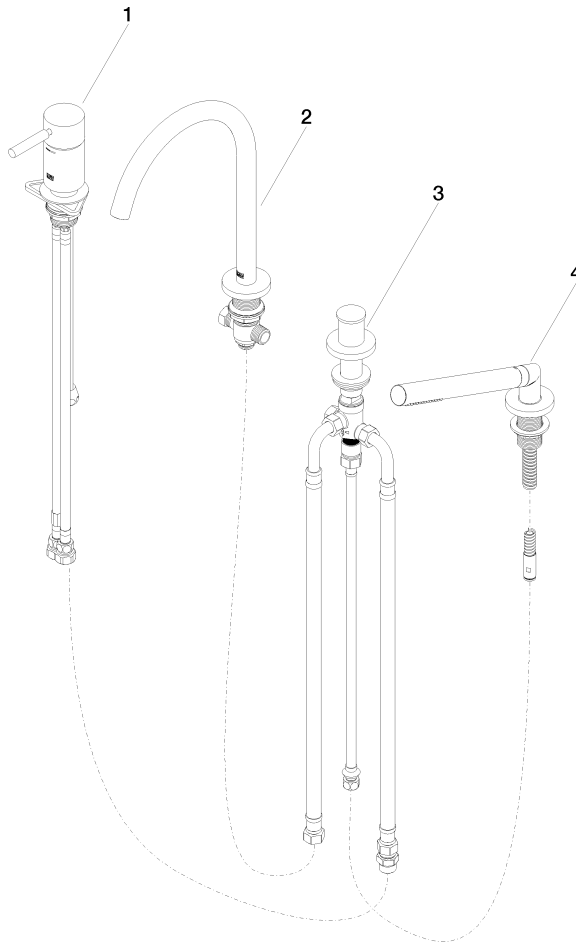

META Batería de cuatro orificios para bañera para borde de bañera - Oro claro cepillado

META

27 632 661

- Caño de salida: Aireador redondo
- Caudal máx. 23,5 l/min con 3 bares de presión hidráulica
- Ducha de mano: COMPACT RAIN, caudal máx. 6,8 l/min (a 3 bares)
- Juego de ducha de mano con sistema antical
- Inversor bañera/ducha
- Saliente 221 mm
- Altura máxima del conjunto 319 mm
- Altura hasta el aireador 216 mm
- Diámetro del orificio caño 35 mm
- Diámetro del orificio batería monomando 35 mm
- Diámetro del orificio del juego de ducha de mano 32 mm
- Roseta para el caño de salida Ø 60mm
- Roseta para batería monomando Ø 55mm
- Roseta para juego de ducha de mano Ø 60mm
- Flexo metálico 1750mm con bloqueo de giro integrado

Complementos recomendados

Sistema de montaje Perfecto - 12 614 970 90

Complementos recomendados

Rosetas decorativas para Perfecto - Oro claro cepillado 12 801 970-27
• 1 Par

Diagrama de flujo

Certificado

LGA_38411.

27 632 661

Lista de piezas de recambios

Nº	Número de artículo	Denominación	Cantidad de montaje	Plazo de entrega
1	29 300 660-27	META Monomando de bañera para borde de bañera - Oro claro cepillado	1	30
2	13 512 661-27	caño	1	-
Ya no se puede pedir el repuesto, solicite el artículo de repuesto.				
3	29 140 660-27	META Inversor de dos vías para borde de bañera - Oro claro cepillado	1	30
4	27 702 660-27	META Juego de ducha de mano para borde de bañera - Oro claro cepillado	1	30