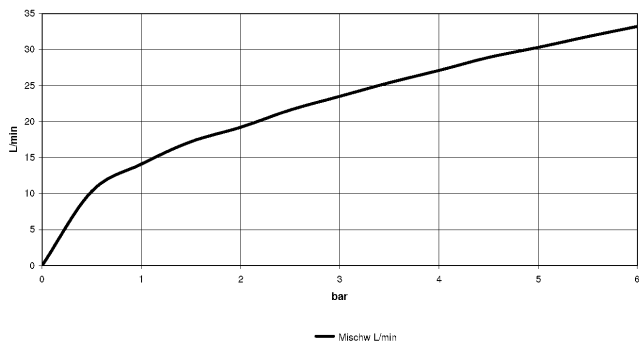

Diagrama de flujo

Certificado

LGA_38411.