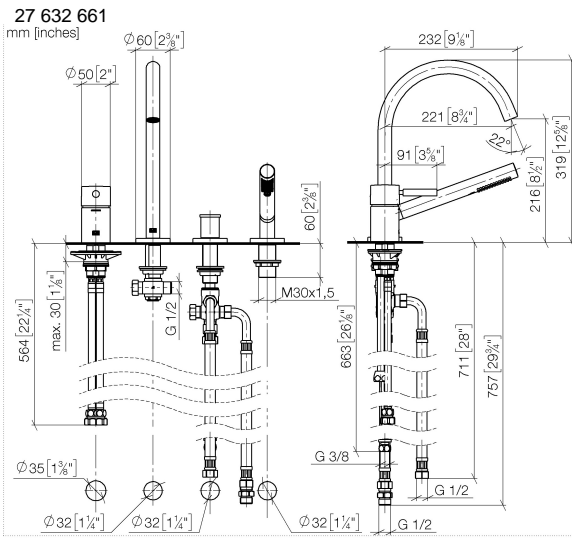

# META Batería de cuatro orificios para bañera para borde de bañera - Bronce cepillado

META

27 632 661

- Caño de salida: Aireador redondo
- Caudal máx. 23,5 l/min con 3 bares de presión hidráulica
- Ducha de mano: COMPACT RAIN, caudal máx. 6,8 l/min (a 3 bares)
- Juego de ducha de mano con sistema antical
- Inversor bañera/ducha
- Saliente 221 mm
- Altura máxima del conjunto 319 mm
- Altura hasta el aireador 216 mm
- Diámetro del orificio caño 35 mm
- Diámetro del orificio batería monomando 35 mm
- Diámetro del orificio del juego de ducha de mano 32 mm
- Roseta para el caño de salida Ø 60mm
- Roseta para batería monomando Ø 55mm
- Roseta para juego de ducha de mano Ø 60mm
- Flexo metálico 1750mm con bloqueo de giro integrado

## Complementos recomendados

**Sistema de montaje Perfecto -** 12 614 970 90

## Complementos recomendados

**Rosetas decorativas para Perfecto - Bronce cepillado** 12 801 970-42  
• 1 Par

**Diagrama de flujo**

Certificado

LGA\_38411.

27 632 661

**Lista de piezas de recambios**

Nº	Número de artículo	Denominación	Cantidad de montaje	Plazo de entrega
1	29 300 660-42	META Monomando de bañera para borde de bañera - Bronce cepillado	1	30
2	13 512 661-42	caño	1	-
Ya no se puede pedir el repuesto, solicite el artículo de repuesto.				
3	29 140 660-42	META Inversor de dos vías para borde de bañera - Bronce cepillado	1	30
4	27 702 660-42	META Juego de ducha de mano para borde de bañera - Bronce cepillado	1	30