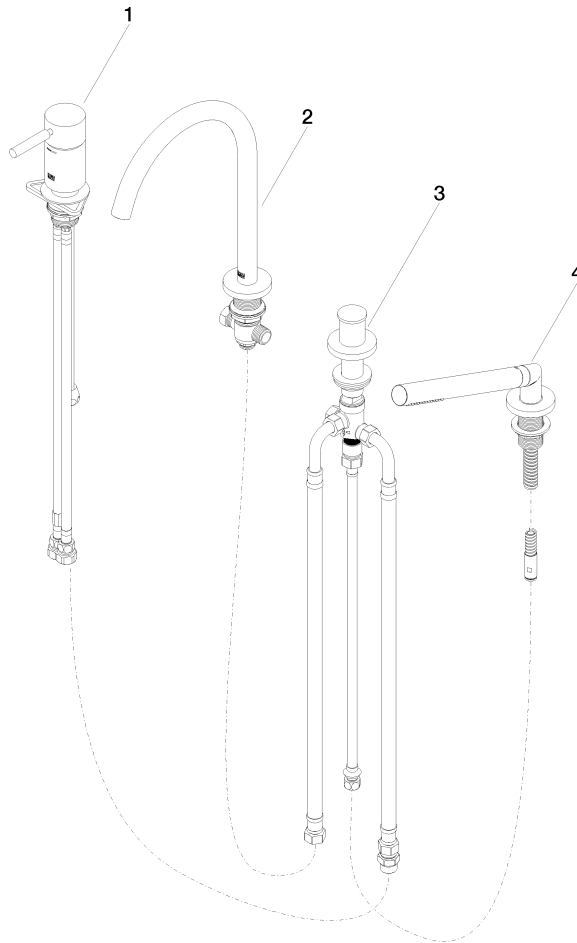

# META Batería de cuatro orificios para bañera para borde de bañera - Bronce cepillado

META

27 632 661

- Caño de salida: Aireador redondo
- Caudal máx. 23,5 l/min con 3 bares de presión hidráulica
- Ducha de mano: COMPACT RAIN, caudal máx. 6,8 l/min (a 3 bares)
- Juego de ducha de mano con sistema antical
- Inversor bañera/ducha
- Saliente 221 mm
- Altura máxima del conjunto 319 mm
- Altura hasta el aireador 216 mm
- Diámetro del orificio caño 35 mm
- Diámetro del orificio batería monomando 35 mm
- Diámetro del orificio del juego de ducha de mano 32 mm
- Roseta para el caño de salida Ø 60mm
- Roseta para batería monomando Ø 55mm
- Roseta para juego de ducha de mano Ø 60mm
- Flexo metálico 1750mm con bloqueo de giro integrado

## Complementos recomendados

**Rosetas decorativas para Perfecto - Bronce cepillado** 12 801 970-42  
• 1 Par

**Diagrama de flujo**

Certificado

LGA\_38411.

27 632 661

**Lista de piezas de recambios**

Nº	Número de artículo	Denominación	Cantidad de montaje	Plazo de entrega
1	29 300 660-42	META Monomando de bañera para borde de bañera - Bronce cepillado	1	30
2	13 512 661-42	caño	1	-
Ya no se puede pedir el repuesto, solicite el artículo de repuesto.				
3	29 140 660-42	META Inversor de dos vías para borde de bañera - Bronce cepillado	1	30
4	27 702 660-42	META Juego de ducha de mano para borde de bañera - Bronce cepillado	1	30