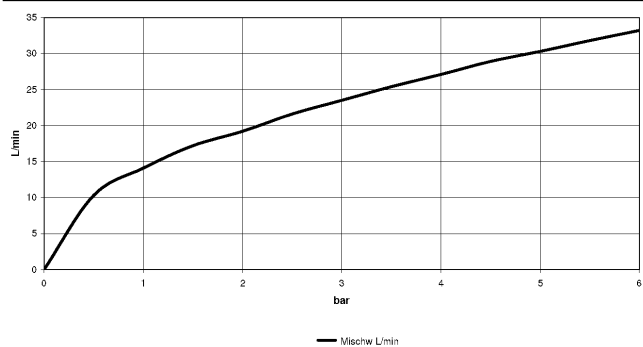

Diagrama de flujo

Certificado

LGA_38411.

WRAS_2207041.