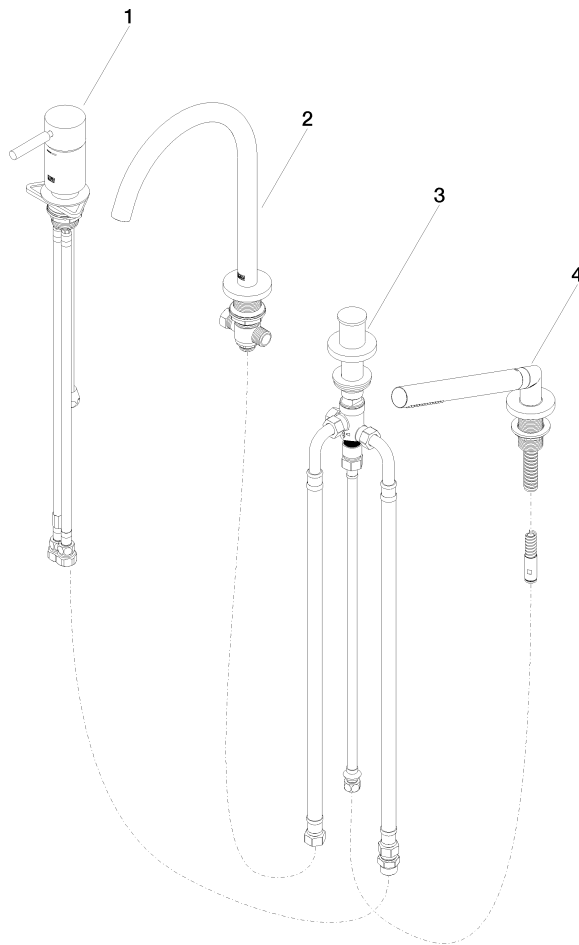

META Batería de cuatro orificios para bañera para borde de bañera - Champagne cepillado (Oro 22k)

META

27 632 661

- Caño de salida: Aireador redondo
- Caudal máx. 23,5 l/min con 3 bares de presión hidráulica
- Ducha de mano: COMPACT RAIN, caudal máx. 6,8 l/min (a 3 bares)
- Juego de ducha de mano con sistema antical
- Inversor bañera/ducha
- Saliente 221 mm
- Altura máxima del conjunto 319 mm
- Altura hasta el aireador 216 mm
- Diámetro del orificio caño 35 mm
- Diámetro del orificio batería monomando 35 mm
- Diámetro del orificio del juego de ducha de mano 32 mm
- Roseta para el caño de salida Ø 60mm
- Roseta para batería monomando Ø 55mm
- Roseta para juego de ducha de mano ø 60mm
- Flexo metálico 1750mm con bloqueo de giro integrado

Complementos recomendados

Sistema de montaje Perfecto - 12 614 970 90

Complementos recomendados

Rosetas decorativas para Perfecto - Champagne cepillado (Oro 22k) 12 801 970-46
• 1 Par

Diagrama de flujo

Certificado

LGA_38411.

WRAS_2207041.

27 632 661

Lista de piezas de recambios

N°	Número de artículo	Denominación	Cantidad de montaje	Plazo de entrega
1	29 300 660-46	META Monomando de bañera para borde de bañera - Champagne cepillado (Oro 22k)	1	30
2	13 512 661-46	caño	1	-
Ya no se puede pedir el repuesto, solicite el artículo de repuesto.				
3	29 140 660-46	META Inversor de dos vías para borde de bañera - Champagne cepillado (Oro 22k)	1	30
4	27 702 660-46	META Juego de ducha de mano para borde de bañera - Champagne cepillado (Oro 22k)	1	30