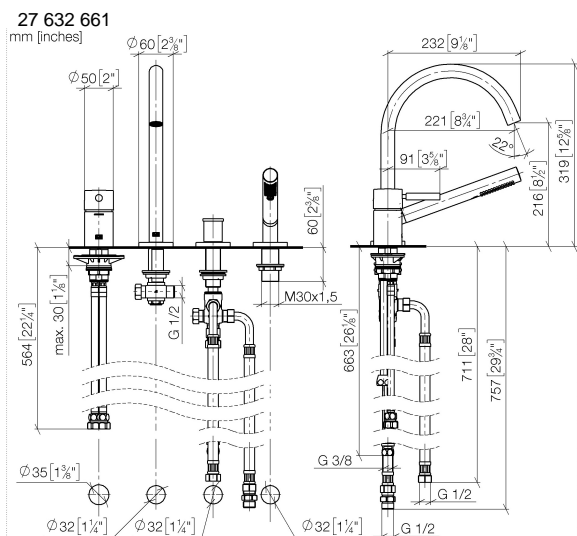

META Batería de cuatro orificios para bañera para borde de bañera - Champagne cepillado (Oro 22k)

META

27 632 661

- Caño de salida: Aireador redondo
- Caudal máx. 23,5 l/min con 3 bares de presión hidráulica
- Ducha de mano: COMPACT RAIN, caudal máx. 6,8 l/min (a 3 bares)
- Juego de ducha de mano con sistema antical
- Inversor bañera/ducha
- Saliente 221 mm
- Altura máxima del conjunto 319 mm
- Altura hasta el aireador 216 mm
- Diámetro del orificio caño 35 mm
- Diámetro del orificio batería monomando 35 mm
- Diámetro del orificio del juego de ducha de mano 32 mm
- Roseta para el caño de salida Ø 60mm
- Roseta para batería monomando Ø 55mm
- Roseta para juego de ducha de mano ø 60mm
- Flexo metálico 1750mm con bloqueo de giro integrado

Complementos recomendados

Sistema de montaje Perfecto - 12 614 970 90

Complementos recomendados

Rosetas decorativas para Perfecto - Champagne cepillado (Oro 22k) 12 801 970-46
• 1 Par

Diagrama de flujo

Certificado

LGA_38411.

WRAS_2207041.

27 632 661

Lista de piezas de recambios

N°	Número de artículo	Denominación	Cantidad de montaje	Plazo de entrega
1	29 300 660-46	META Monomando de bañera para borde de bañera - Champagne cepillado (Oro 22k)	1	30
2	13 512 661-46	caño	1	-
Ya no se puede pedir el repuesto, solicite el artículo de repuesto.				
3	29 140 660-46	META Inversor de dos vías para borde de bañera - Champagne cepillado (Oro 22k)	1	30
4	27 702 660-46	META Juego de ducha de mano para borde de bañera - Champagne cepillado (Oro 22k)	1	30