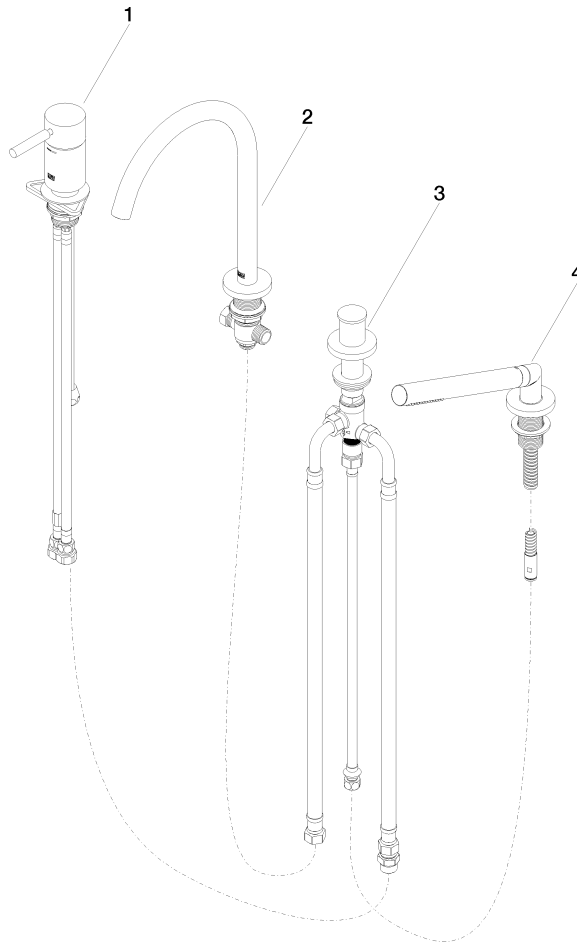

**META Batería de cuatro orificios para bañera para borde de bañera -
Champagne (Oro 22k)**

META

27 632 661

- Caño de salida: Aireador redondo
- Caudal máx. 23,5 l/min con 3 bares de presión hidráulica
- Ducha de mano: COMPACT RAIN, caudal máx. 6,8 l/min (a 3 bares)
- Juego de ducha de mano con sistema antical
- Inversor bañera/ducha
- Saliente 221 mm
- Altura máxima del conjunto 319 mm
- Altura hasta el aireador 216 mm
- Diámetro del orificio caño 35 mm
- Diámetro del orificio batería monomando 35 mm
- Diámetro del orificio del juego de ducha de mano 32 mm
- Roseta para el caño de salida Ø 60mm
- Roseta para batería monomando Ø 55mm
- Roseta para juego de ducha de mano Ø 60mm
- Flexo metálico 1750mm con bloqueo de giro integrado

Complementos recomendados

Sistema de montaje Perfecto - 12 614 970 90

Complementos recomendados

Rosetas decorativas para Perfecto - Champagne (Oro 22k) 12 801 970-47
• 1 Par

27 632 661

Lista de piezas de recambios

Nº	Número de artículo	Denominación	Cantidad de montaje	Plazo de entrega
1	29 300 660-47	META Monomando de bañera para borde de bañera - Champagne (Oro 22k)	1	30
2	13 512 661-47	caño	1	-
Ya no se puede pedir el repuesto, solicite el artículo de repuesto.				
3	29 140 660-47	META Inversor de dos vías para borde de bañera - Champagne (Oro 22k)	1	30
4	27 702 660-47	META Juego de ducha de mano para borde de bañera - Champagne (Oro 22k)	1	30