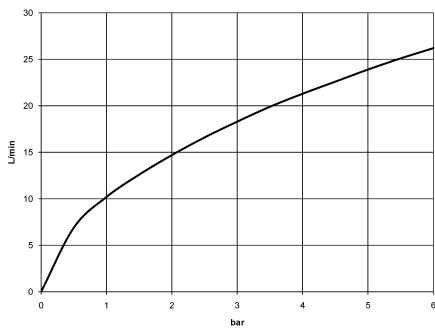

Certificado

LGA_29747.