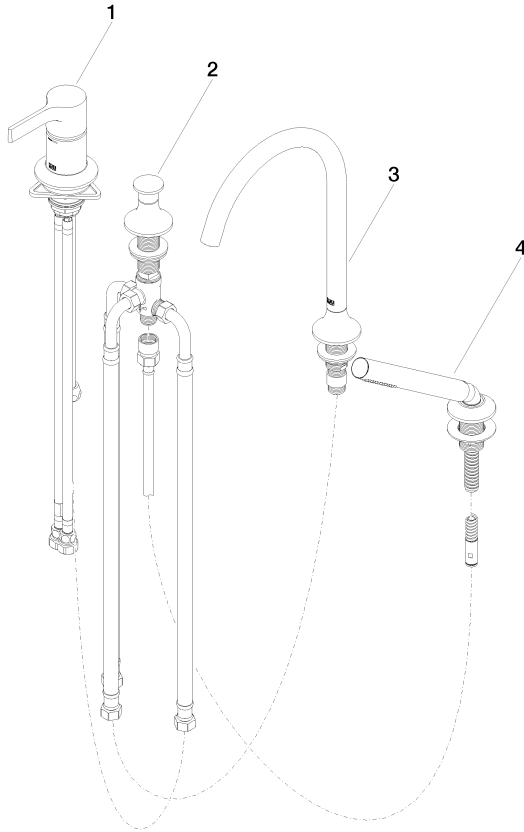

**VAIA Batería de cuatro orificios para bañera para borde de bañera - Bronce cepillado**

VAIA

27 632 809

- Caño de salida: Aireador redondo
- Caudal máx. 24,6 l/min con 3 bares de presión hidráulica
- Ducha de mano: COMPACT RAIN, caudal máx. 6,8 l/min (a 3 bares)
- Juego de ducha de mano con sistema antical
- Inversor bañera/ducha
- Saliente 220 mm
- Altura máxima del conjunto 347 mm
- Altura hasta el aireador 244 mm
- Diámetro del orificio caño 32 mm
- Diámetro del orificio batería monomando 35 mm
- Diámetro del orificio del juego de ducha de mano 32 mm
- Roseta para el caño de salida Ø 60mm
- Roseta para batería monomando Ø 55mm
- Roseta para juego de ducha de mano ø 60mm
- Flexo metálico 1750mm con bloqueo de giro integrado

**Complementos recomendados**

**Sistema de montaje Perfecto - 12 614 970 90**

**Complementos recomendados**

**Rosetas decorativas para Perfecto - Bronce cepillado 12 801 970-42**  
• 1 Par

**VAIA Batería de cuatro orificios para bañera para borde de bañera - Bronce cepillado**

VAIA

27 632 809  
mm [inches]  
1:10

**Diagrama de flujo**

**Certificado**

LGA\_29747.

27 632 809

### Lista de piezas de recambios

N°	Número de artículo	Denominación	Cantidad de montaje	Plazo de entrega
1	29 300 809-42	racor	1	30
2	29 140 809-42	VAIA Inversor de dos vías para borde de bañera - Bronce cepillado	1	30
3	13 612 809-42	caño	1	-
Ya no se puede pedir el repuesto, solicite el artículo de repuesto.				
4	27 702 809-42	VAIA Juego de ducha de mano para borde de bañera - Bronce cepillado	1	30