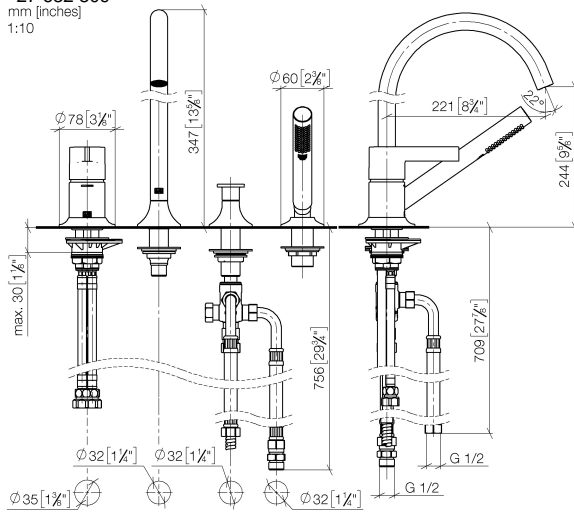

**VAIA Batería de cuatro orificios para bañera para borde de bañera - Bronce cepillado**

VAIA

27 632 809

- Caño de salida: Aireador redondo
- Caudal máx. 24,6 l/min con 3 bares de presión hidráulica
- Ducha de mano: COMPACT RAIN, caudal máx. 6,8 l/min (a 3 bares)
- Juego de ducha de mano con sistema antical
- Inversor bañera/ducha
- Saliente 220 mm
- Altura máxima del conjunto 347 mm
- Altura hasta el aireador 244 mm
- Diámetro del orificio caño 32 mm
- Diámetro del orificio batería monomando 35 mm
- Diámetro del orificio del juego de ducha de mano 32 mm
- Roseta para el caño de salida Ø 60mm
- Roseta para batería monomando Ø 55mm
- Roseta para juego de ducha de mano ø 60mm
- Flexo metálico 1750mm con bloqueo de giro integrado

**Complementos recomendados**

**Sistema de montaje Perfecto - 12 614 970 90**

**Complementos recomendados**

**Rosetas decorativas para Perfecto - Bronce cepillado 12 801 970-42**  
• 1 Par

**VAIA Batería de cuatro orificios para bañera para borde de bañera - Bronce cepillado**

VAIA

27 632 809  
mm [inches]  
1:10

**Diagrama de flujo**

**Certificado**

LGA\_29747.

27 632 809

### Lista de piezas de recambios

N°	Número de artículo	Denominación	Cantidad de montaje	Plazo de entrega
1	29 300 809-42	racor	1	30
2	29 140 809-42	VAIA Inversor de dos vías para borde de bañera - Bronce cepillado	1	30
3	13 612 809-42	caño	1	-
Ya no se puede pedir el repuesto, solicite el artículo de repuesto.				
4	27 702 809-42	VAIA Juego de ducha de mano para borde de bañera - Bronce cepillado	1	30