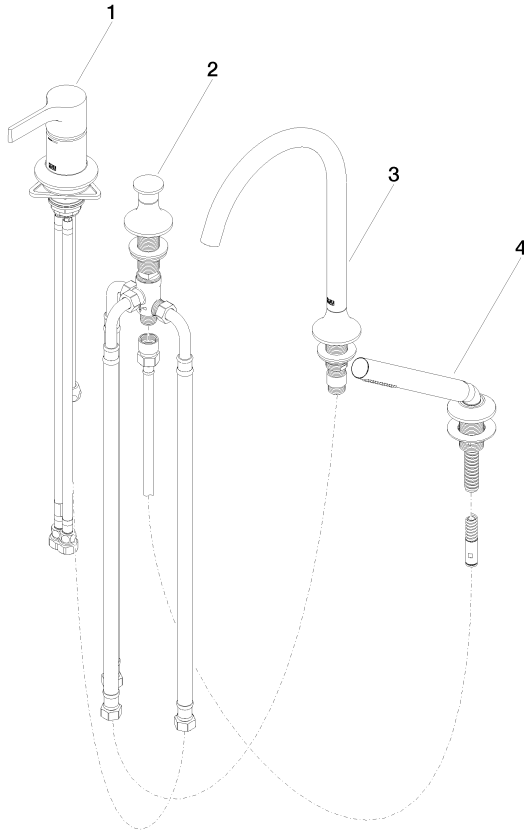

VAIA Batería de cuatro orificios para bañera para borde de bañera - Champagne cepillado (Oro 22k)

VAIA

27 632 809

- Caño de salida: Aireador redondo
- Caudal máx. 24,6 l/min con 3 bares de presión hidráulica
- Ducha de mano: COMPACT RAIN, caudal máx. 6,8 l/min (a 3 bares)
- Juego de ducha de mano con sistema antical
- Inversor bañera/ducha
- Saliente 220 mm
- Altura máxima del conjunto 347 mm
- Altura hasta el aireador 244 mm
- Diámetro del orificio caño 32 mm
- Diámetro del orificio batería monomando 35 mm
- Diámetro del orificio del juego de ducha de mano 32 mm
- Roseta para el caño de salida Ø 60mm
- Roseta para batería monomando Ø 55mm
- Roseta para juego de ducha de mano ø 60mm
- Flexo metálico 1750mm con bloqueo de giro integrado

Complementos recomendados

Sistema de montaje Perfecto - 12 614 970 90

Complementos recomendados

Rosetas decorativas para Perfecto - Champagne cepillado (Oro 22k) 12 801 970-46
• 1 Par

27 632 809

Lista de piezas de recambios

| Nº | Número de artículo | Denominación | Cantidad de montaje | Plazo de entrega |
|---|--------------------|---|---------------------|------------------|
| 1 | 29 300 809-46 | racor | 1 | 30 |
| 2 | 29 140 809-46 | VAIA Inversor de dos vías para borde de bañera - Champagne cepillado (Oro 22k) | 1 | 30 |
| 3 | 13 612 809-46 | caño | 1 | - |
| Ya no se puede pedir el repuesto, solicite el artículo de repuesto. | | | | |
| 4 | 27 702 809-46 | VAIA Juego de ducha de mano para borde de bañera - Champagne cepillado (Oro 22k) | 1 | 30 |