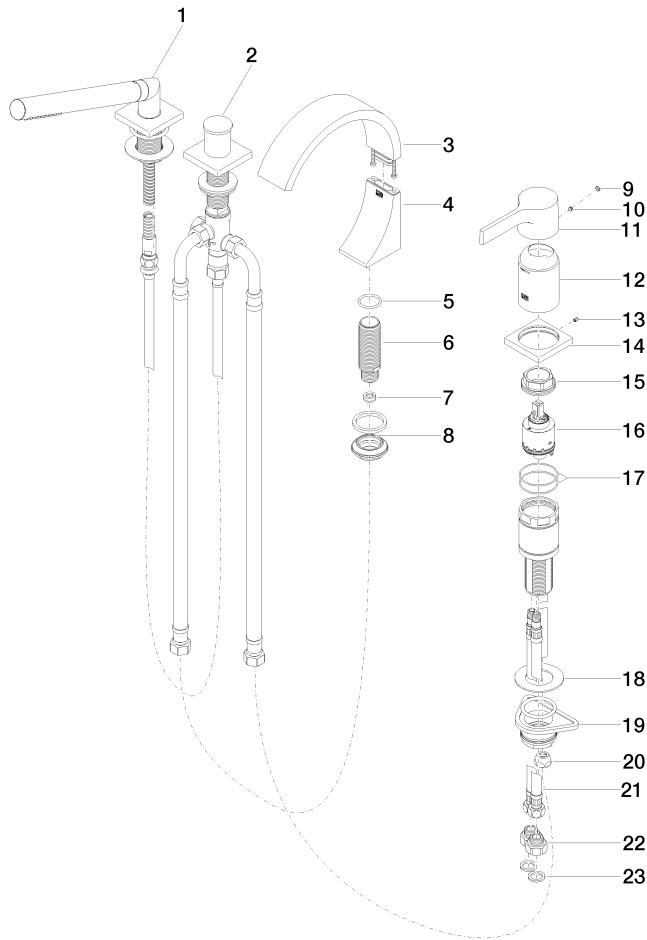

27 632 811

- Saliente 167 mm
- Caño de salida: Chorro normal rectangular
- Caudal máx. 23,8 l/min con 3 bares de presión hidráulica
- Ducha de mano: COMPACT RAIN, caudal máx. 6,8 l/min (a 3 bares)
- Juego de ducha de mano con sistema antical
- Inversor bañera/ducha
- Altura máxima del conjunto 198 mm
- Altura hasta el aireador 133 mm
- Diámetro del orificio caño 28 mm
- Diámetro del orificio del juego de ducha de mano 32 mm
- Roseta para la batería 60 x 60mm
- Roseta para juego de ducha de mano 60 x 60mm
- Flexo metálico 1750mm con bloqueo de giro integrado

Sistema de montaje Perfecto - 12 614 970 90

27 632 811

mm [inches]
M 1:10

Diagrama de flujo

Certificado

LGA_38124.

IAPMO_4976 (6).

WRAS_2204006.

Belgaqua_21-380-
27_4.

27 632 811

27 632 811

Lista de piezas de recambios

Nº	Número de artículo	Denominación	Cantidad de montaje	Plazo de entrega
1	27 702 980-00	Juego de ducha de mano para borde de bañera - Cromo	1	10
2	29 140 670-00	Inversor de dos vías para borde de bañera - Cromo	1	10
3	90 11 70 013 00-00	caño	1	10
4	90 19 70 011 00-00	racor	1	10
5	09 14 10 009 90	sello	1	2
6	09 30 01 117 90	racor	1	2
7	09 23 01 057 90	limitador de caudal	1	2
8	04 23 10 044 09 90	juego de fijación	1	2
9	90 31 20 087 00-00	tapón	1	10
10	90 31 11 063 00 90	varilla	1	2
11	09 20 67 007-00	manilla	1	10
12	09 28 30 037-00	funda	1	10
13	09 31 11 044 90	varilla	1	2
14	09 27 67 016-00	roseta	1	10
15	09 24 04 448 90	tuerca	1	2
16	90 15 05 039 00 90	cartucho	1	2
17	09 14 10 201 90	sello	2	2
18	09 30 11 060 90	disco	1	2
19	04 23 10 044 02 90	juego de fijación	1	2
20	04 23 30 041 00 90	atornilladura	1	2
21	04 30 04 021 00 90	manguera	2	2
22	09 24 03 185-00	boquilla	2	10
23	09 14 05 004 90	sello	2	2