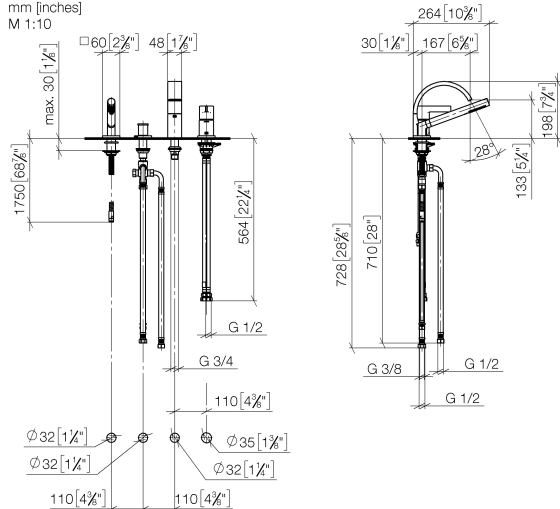

27 632 811

- Saliente 167 mm
- Caño de salida: Chorro normal rectangular
- Caudal máx. 23,8 l/min con 3 bares de presión hidráulica
- Ducha de mano: COMPACT RAIN, caudal máx. 6,8 l/min (a 3 bares)
- Juego de ducha de mano con sistema antical
- Inversor bañera/ducha
- Altura máxima del conjunto 198 mm
- Altura hasta el aireador 133 mm
- Diámetro del orificio caño 28 mm
- Diámetro del orificio del juego de ducha de mano 32 mm
- Roseta para la batería 60 x 60mm
- Roseta para juego de ducha de mano 60 x 60mm
- Flexo metálico 1750mm con bloqueo de giro integrado

Sistema de montaje Perfecto - 12 614 970 90

27 632 811

mm [inches]
M 1:10

Diagrama de flujo

Certificado

LGA_38124.

IAPMO_4976 (6).

WRAS_2204006.

Belgaqua_21-380-
27_4.

27 632 811

27 632 811

Lista de piezas de recambios

Nº	Número de artículo	Denominación	Cantidad de montaje	Plazo de entrega
1	27 702 980-00	Juego de ducha de mano para borde de bañera - Cromo	1	10
2	29 140 670-00	Inversor de dos vías para borde de bañera - Cromo	1	10
3	90 11 70 013 00-00	caño	1	10
4	90 19 70 011 00-00	racor	1	10
5	09 14 10 009 90	sello	1	2
6	09 30 01 117 90	racor	1	2
7	09 23 01 057 90	limitador de caudal	1	2
8	04 23 10 044 09 90	juego de fijación	1	2
9	90 31 20 087 00-00	tapón	1	10
10	90 31 11 063 00 90	varilla	1	2
11	09 20 67 007-00	manilla	1	10
12	09 28 30 037-00	funda	1	10
13	09 31 11 044 90	varilla	1	2
14	09 27 67 016-00	roseta	1	10
15	09 24 04 448 90	tuerca	1	2
16	90 15 05 039 00 90	cartucho	1	2
17	09 14 10 201 90	sello	2	2
18	09 30 11 060 90	disco	1	2
19	04 23 10 044 02 90	juego de fijación	1	2
20	04 23 30 041 00 90	atornilladura	1	2
21	04 30 04 021 00 90	manguera	2	2
22	09 24 03 185-00	boquilla	2	10
23	09 14 05 004 90	sello	2	2