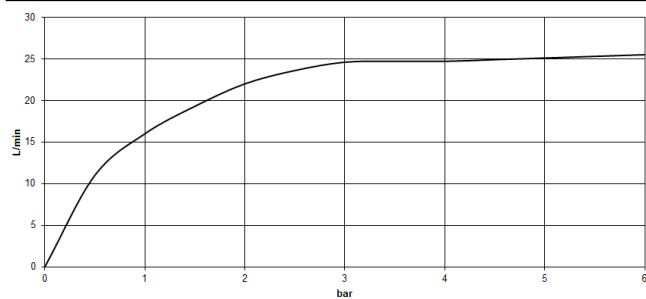

Sistema de montaje Perfecto - 12 614 970 90

27 632 811

mm [inches]
M 1:10

Diagrama de flujo

Certificado

LGA_38124.

IAPMO_4976 (6).

WRAS_2204006.