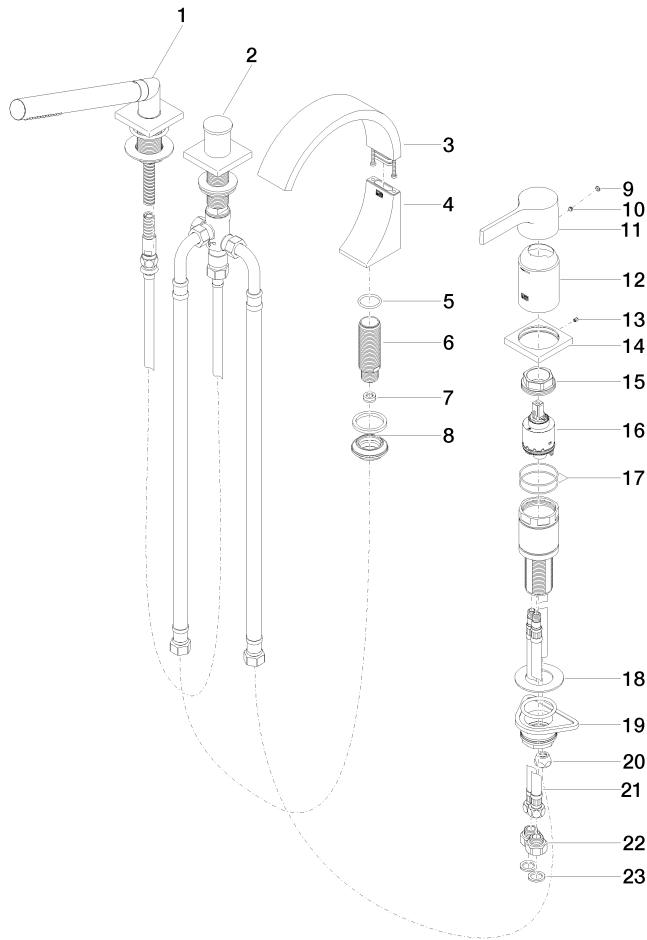

**CYO Batería de cuatro orificios para bañera para borde de bañera - Dark Chrome**

CYO

27 632 811

- Saliente 167 mm
- Caño de salida: Chorro normal rectangular
- Caudal máx. 23,8 l/min con 3 bares de presión hidráulica
- Ducha de mano: COMPACT RAIN, caudal máx. 6,8 l/min (a 3 bares)
- Juego de ducha de mano con sistema antical
- Inversor bañera/ducha
- Altura máxima del conjunto 198 mm
- Altura hasta el aireador 133 mm
- Diámetro del orificio caño 28 mm
- Diámetro del orificio del juego de ducha de mano 32 mm
- Roseta para la batería 60 x 60mm
- Roseta para juego de ducha de mano 60 x 60mm
- Flexo metálico 1750mm con bloqueo de giro integrado

Protección contra reflujo.

	Dark Chrome	27 632 811-19
	Cromo	27 632 811-00
	Platino cepillado	27 632 811-06
	Latón cepillado (Oro 23k)	27 632 811-28
	Dark Platinum cepillado	27 632 811-99

**Complementos recomendados**

## CYO Batería de cuatro orificios para bañera para borde de bañera - Dark Chrome

CYO

27 632 811

### Lista de piezas de recambios

Nº	Número de artículo	Denominación	Cantidad de montaje	Plazo de entrega
1	27 702 980-19	Juego de ducha de mano para borde de bañera - Dark Chrome	1	20
2	29 140 670-19	Inversor de dos vías para borde de bañera - Dark Chrome	1	20
3	90 11 70 013 00-19	caño	1	20
4	90 19 70 011 00-19	racor	1	20
5	09 14 10 009 90	sello	1	2
6	09 30 01 117 90	racor	1	2
7	09 23 01 057 90	limitador de caudal	1	2
8	04 23 10 044 09 90	juego de fijación	1	2
9	90 31 20 087 00-19	tapón	1	20
10	90 31 11 063 00 90	varilla	1	2
11	09 20 67 007-19	manilla	1	60
12	09 28 30 037-19	funda	1	20
13	09 31 11 044 90	varilla	1	2
14	09 27 67 016-19	roseta	1	60
15	09 24 04 448 90	tuerca	1	2
16	90 15 05 039 00 90	cartucho	1	2
17	09 14 10 201 90	sello	2	2
18	09 30 11 060 90	disco	1	2
19	04 23 10 044 02 90	juego de fijación	1	2
20	04 23 30 041 00 90	atornilladura	1	2
21	04 30 04 021 00 90	manguera	2	2
22	09 24 03 185-00	boquilla	2	10
23	09 14 05 004 90	sello	2	2