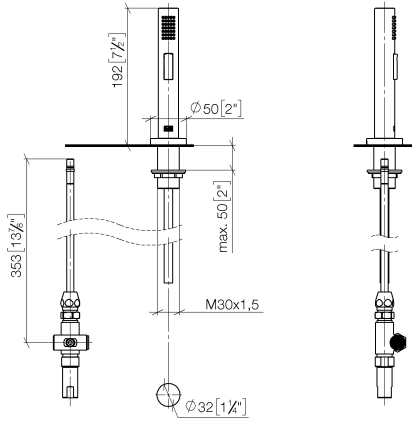

27 721 970

Encaja con: ELIO, TARA, TARA ULTRA

- Con roseta redonda
- Chorro de ducha
- Conmutación automática entre el caño de salida y el pulverizador de agua
- Altura máxima del conjunto 191 mm
- Diámetro del orificio juego de ducha 32mm
- Manguera de ducha de tela trenzada 1500mm
- Cabezal de ducha con sistema antical
- Sin plomo

27 721 970

mm [inches]

Diagrama de flujo

Códigos y Estándares

DIN 4109

ISO 3822

NSF372

NSF61

LGA\_18

27 721 970

**Versión del producto de 10/27/2020**

Piezas para otros  
acabados pueden  
encontrarse aquí:  
Cromo

Rociador de cocina - Cromo cepillado

ELIO

27 721 970

## Lista de piezas de recambios

Versión del producto de 10/27/2020

N°	Número de artículo	Denominación	Cantidad de montaje	Plazo de entrega
	90 17 09 046 11 90	inversor	12	2