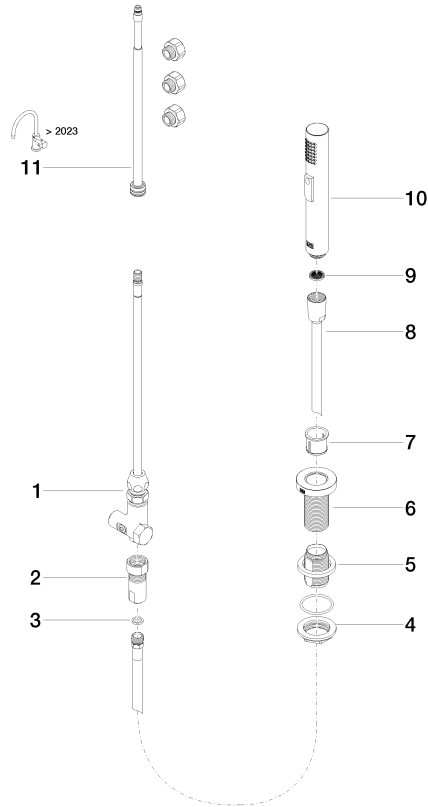

27 721 970

Encaja con: ELIO, TARA, TARA ULTRA

- Con roseta redonda
- Chorro de ducha
- Conmutación automática entre el caño de salida y el pulverizador de agua
- Altura máxima del conjunto 191 mm
- Diámetro del orificio juego de ducha 32mm
- Manguera de ducha de tela trenzada 1500mm
- Cabezal de ducha con sistema antical
- Sin plomo

27 721 970

mm [inches]

Diagrama de flujo

Códigos y Estándares

DIN 4109

ISO 3822

NSF372

NSF61

LGA\_18

27 721 970

**Versión del producto de 10/27/2020**

Piezas para otros  
acabados pueden  
encontrarse aquí:  
Cromo

Rociador de cocina - Cromo cepillado

ELIO

27 721 970

## Lista de piezas de recambios

Versión del producto de 10/27/2020

N°	Número de artículo	Denominación	Cantidad de montaje	Plazo de entrega
	90 17 09 046 11 90	inversor	12	2