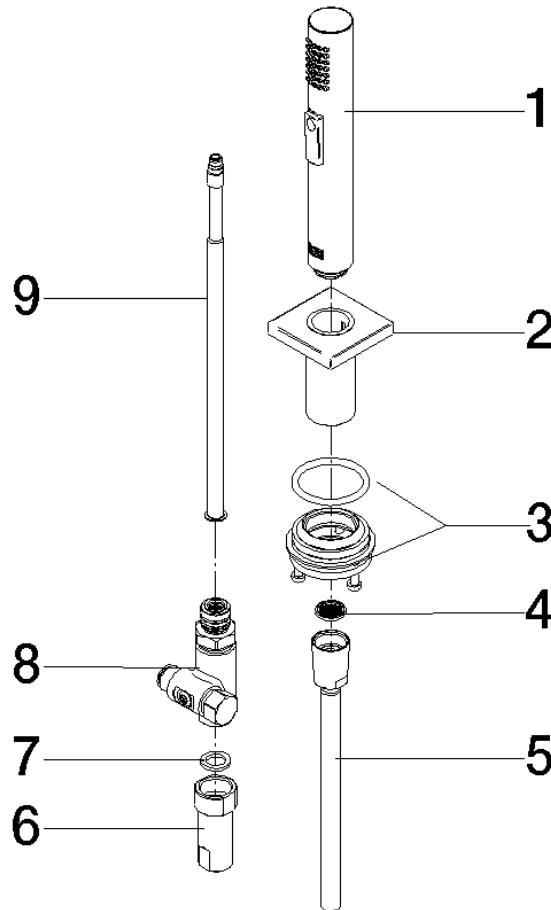

Rociador de cocina - Dark Chrome

27 723 970

- Con roseta cuadrada
- Chorro de ducha
- Conmutación automática entre el caño de salida y el pulverizador de agua
- Altura máxima del conjunto 190 mm
- Diámetro del orificio juego de ducha 32mm
- Manguera de ducha de tela trenzada 1500mm
- Cabezal de ducha con sistema antical
- Sin plomo

Se puede combinar sólo con 33826680, 32815680.

Protección contra reflujo.

Es posible que salga un resto de agua del grifo después de cerrar.

Mando posicionable libremente.

	Dark Chrome	27 723 970-19
	Cromo	27 723 970-00
	Platino cepillado	27 723 970-06
	Platino	27 723 970-08
	Latón cepillado (Oro 23k)	27 723 970-28
	Champagne cepillado (Oro 22k)	27 723 970-46
	Champagne (Oro 22k)	27 723 970-47
	Dark Platinum cepillado	27 723 970-99

Rociador de cocina - Dark Chrome

27 723 970

mm [inches]

Rociador de cocina - Dark Chrome

27 723 970

Versión del producto de 2/1/2023

Piezas para otros
acabados pueden
encontrarse aquí:
Cromo

Rociador de cocina - Dark Chrome

27 723 970

Lista de piezas de recambios

Versión del producto de 2/1/2023

N°	Número de artículo	Denominación	Cantidad de montaje	Plazo de entrega
	04 12 11 158 00-19	duchas	9	60