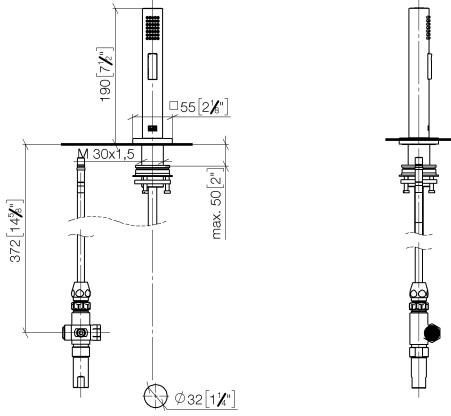

Rociador de cocina - Dark Chrome

27 723 970

- Con roseta cuadrada
- Chorro de ducha
- Conmutación automática entre el caño de salida y el pulverizador de agua
- Altura máxima del conjunto 190 mm
- Diámetro del orificio juego de ducha 32mm
- Manguera de ducha de tela trenzada 1500mm
- Cabezal de ducha con sistema antical
- Sin plomo

Se puede combinar sólo con 33826680, 32815680.

Protección contra reflujo.

Es posible que salga un resto de agua del grifo después de cerrar.

Mando posicionable libremente.

	Dark Chrome	27 723 970-19
	Cromo	27 723 970-00
	Platino cepillado	27 723 970-06
	Platino	27 723 970-08
	Latón cepillado (Oro 23k)	27 723 970-28
	Champagne cepillado (Oro 22k)	27 723 970-46
	Champagne (Oro 22k)	27 723 970-47
	Dark Platinum cepillado	27 723 970-99

Rociador de cocina - Dark Chrome

27 723 970

mm [inches]

Rociador de cocina - Dark Chrome

27 723 970

Versión del producto de 2/1/2023

Piezas para otros
acabados pueden
encontrarse aquí:
Cromo

Rociador de cocina - Dark Chrome

27 723 970

Lista de piezas de recambios

Versión del producto de 2/1/2023

N°	Número de artículo	Denominación	Cantidad de montaje	Plazo de entrega
	04 12 11 158 00-19	duchas	9	60