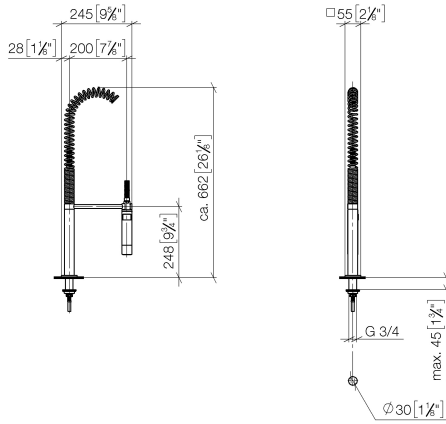

Rociador de cocina profesional tipo ducha - Platino

LOT

27 784 970

- Chorro de ducha
- Conmutación automática entre el caño de salida y juego profesional
- Altura máxima del conjunto 665 mm
- Roseta separada de 55 x 55 mm
- Diámetro del orificio grifo profesional tipo ducha 30mm
- Cabezal de ducha con sistema antical
- Sin plomo

27 784 970

mm [inches]
M 1:10

Diagrama de flujo

Certificado

Belgaqua_22_277_2
7_3.

27 784 970

Piezas para otros acabados pueden encontrarse aquí:
Cromo

27 784 970

Lista de piezas de recambios

Nº	Número de artículo	Denominación	Cantidad de montaje	Plazo de entrega
1	04 24 02 046 01-07	tubo	1	10
2	90 23 30 040 00-08	atornilladura	2	40
3	90 24 03 168 00 90	boquilla	1	2
4	90 14 20 002 00 90	sello	2	2
5	90 17 09 046 10 90	inversor	1	2
6	09 24 04 112 10 90	boquilla	1	2
7	90 14 10 033 00 90	sello	1	2
8	90 21 10 031 10 90	inversor	1	2
9	09 23 01 039 90	tamiz	2	2
10	04 21 02 006 00 92	caperuza	1	2
11	04 23 10 004 03 90	juego de fijación	1	2
12	09 30 04 067 90	manguera	1	2
13	09 27 97 033-08	roseta	1	40
14	09 14 10 120 90	sello	1	2
15	09 11 10 066 10-08	racor	1	40
16	09 14 10 031 90	sello	1	2
17	04 17 20 014 00-08	soporte	1	40
18	09 31 11 049 90	varilla	1	2
19	09 14 15 012 90	anillo	1	2
20	09 14 10 003 90	sello	1	2
21	09 30 01 067 10-08	adaptador	1	40
22	90 23 01 141 00 90	inhibidor de reflujo	1	2
23	09 23 01 046 90	inhibidor de reflujo	1	2
24	90 30 02 065 00-08	manguera	1	-
Ya no se puede pedir el repuesto, solicite el artículo de repuesto.				
25	09 16 02 034 90	resorte	1	2
26	90 18 40 035 00 90	camisa	1	2
27	04 12 11 094 10-08	duchas	1	40