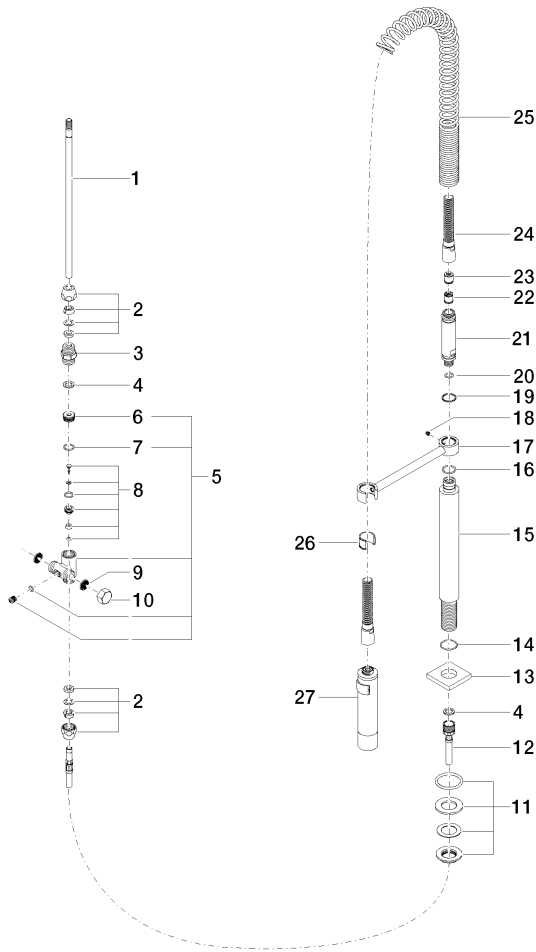

Rociador de cocina profesional tipo ducha - Platino

LOT

27 784 970

- Chorro de ducha
- Conmutación automática entre el caño de salida y juego profesional
- Altura máxima del conjunto 665 mm
- Roseta separada de 55 x 55 mm
- Diámetro del orificio grifo profesional tipo ducha 30mm
- Cabezal de ducha con sistema antical
- Sin plomo

Se puede combinar sólo con 32800680, 32843680.
Protección contra reflujo.

	Platino	27 784 970-08
	Cromo	27 784 970-00
	Platino cepillado	27 784 970-06
	Dark Chrome	27 784 970-19
	Cromo cepillado	27 784 970-93
	Dark Platinum cepillado	27 784 970-99

27 784 970

mm [inches]
M 1:10

Diagrama de flujo

Certificado

Belgaqua_22_277_2
7_3.

27 784 970

Piezas para otros acabados pueden encontrarse aquí:
Cromo

27 784 970

Lista de piezas de recambios

Nº	Número de artículo	Denominación	Cantidad de montaje	Plazo de entrega
1	04 24 02 046 01-07	tubo	1	10
2	90 23 30 040 00-08	atornilladura	2	40
3	90 24 03 168 00 90	boquilla	1	2
4	90 14 20 002 00 90	sello	2	2
5	90 17 09 046 10 90	inversor	1	2
6	09 24 04 112 10 90	boquilla	1	2
7	90 14 10 033 00 90	sello	1	2
8	90 21 10 031 10 90	inversor	1	2
9	09 23 01 039 90	tamiz	2	2
10	04 21 02 006 00 92	caperuza	1	2
11	04 23 10 004 03 90	juego de fijación	1	2
12	09 30 04 067 90	manguera	1	2
13	09 27 97 033-08	roseta	1	40
14	09 14 10 120 90	sello	1	2
15	09 11 10 066 10-08	racor	1	40
16	09 14 10 031 90	sello	1	2
17	04 17 20 014 00-08	soporte	1	40
18	09 31 11 049 90	varilla	1	2
19	09 14 15 012 90	anillo	1	2
20	09 14 10 003 90	sello	1	2
21	09 30 01 067 10-08	adaptador	1	40
22	90 23 01 141 00 90	inhibidor de reflujo	1	2
23	09 23 01 046 90	inhibidor de reflujo	1	2
24	90 30 02 065 00-08	manguera	1	-
Ya no se puede pedir el repuesto, solicite el artículo de repuesto.				
25	09 16 02 034 90	resorte	1	2
26	90 18 40 035 00 90	camisa	1	2
27	04 12 11 094 10-08	duchas	1	40