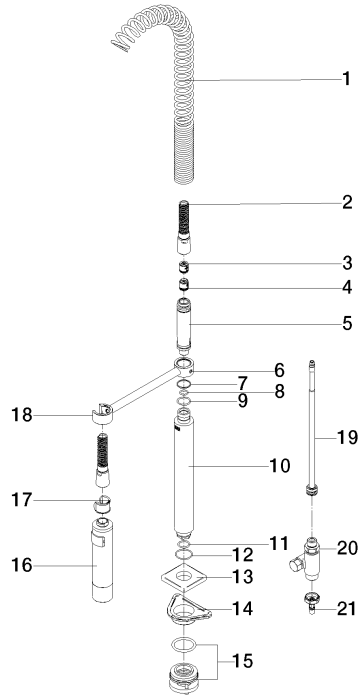

GENÉRICOS Rociador de cocina profesional tipo ducha - Cromo

27 785 970

GENÉRICOS Rociador de cocina profesional tipo ducha - Cromo

27 785 970

Lista de piezas de recambios

Nº	Número de artículo	Denominación	Cantidad de montaje	Plazo de entrega
1	09 16 02 034 90	resorte	1	2
2	90 30 02 065 00-00	manguera	1	10
3	09 23 01 046 90	inhibidor de reflujo	1	2
4	90 23 01 141 00 90	inhibidor de reflujo	1	2
5	09 30 01 067 10-00	adaptador	1	10
6	09 31 11 049 90	varilla	1	2
7	09 14 15 012 90	anillo	1	2
8	09 14 10 003 90	sello	1	2
9	09 14 10 031 90	sello	1	2
10	90 11 10 099 00-00	racor	1	-
Ya no se puede pedir el repuesto, solicite el artículo de repuesto.				
11	90 14 10 010 00 90	sello	1	2
12	09 14 10 120 90	sello	1	2
13	90 27 97 033 00-00	roseta	1	10
14	09 18 40 090 90	camisa	1	2
15	90 23 10 048 00 90	juego de fijación	1	2
16	04 12 11 094 10-00	duchas	1	10
17	90 18 40 035 00 90	camisa	1	2
18	04 17 20 014 00-00	soporte	1	10
19	90 28 20 068 00 90	racor	1	2
20	90 17 09 046 12 90	inversor	1	2
21	04 30 04 019 00 90	manguera	1	2