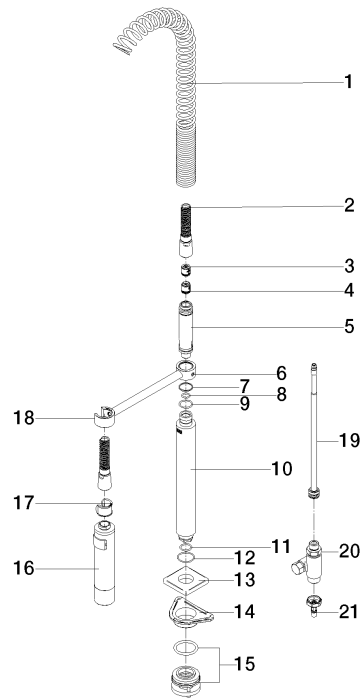

GENÉRICOS Rociador de cocina profesional tipo ducha - Platino cepillado

27 785 970

<ul style="list-style-type: none"> ● Chorro de ducha ● Conmutación automática entre el caño de salida y juego profesional ● Altura máxima del conjunto mm ● Roseta separada de x mm ● Diámetro del orificio grifo profesional tipo ducha 30mm ● Cabezal de ducha con sistema antical ● Sin plomo <p>Se puede combinar sólo con 33826680, 32815680.</p> <p>Protección contra reflujo.</p>	<table border="0"> <tr> <td style="width: 20px;"></td> <td>Platino cepillado</td> <td style="text-align: right;">27 785 970-06</td> </tr> <tr> <td colspan="3"><hr/></td> </tr> <tr> <td></td> <td>Cromo</td> <td style="text-align: right;">27 785 970-00</td> </tr> <tr> <td colspan="3"><hr/></td> </tr> <tr> <td></td> <td>Platino</td> <td style="text-align: right;">27 785 970-08</td> </tr> <tr> <td colspan="3"><hr/></td> </tr> <tr> <td></td> <td>Dark Chrome</td> <td style="text-align: right;">27 785 970-19</td> </tr> <tr> <td colspan="3"><hr/></td> </tr> <tr> <td></td> <td>Dark Platinum cepillado</td> <td style="text-align: right;">27 785 970-99</td> </tr> </table>		Platino cepillado	27 785 970-06	<hr/>				Cromo	27 785 970-00	<hr/>				Platino	27 785 970-08	<hr/>				Dark Chrome	27 785 970-19	<hr/>				Dark Platinum cepillado	27 785 970-99
	Platino cepillado	27 785 970-06																										
<hr/>																												
	Cromo	27 785 970-00																										
<hr/>																												
	Platino	27 785 970-08																										
<hr/>																												
	Dark Chrome	27 785 970-19																										
<hr/>																												
	Dark Platinum cepillado	27 785 970-99																										

GENÉRICOS Rociador de cocina profesional tipo ducha - Platino cepillado

27 785 970

GENÉRICOS Rociador de cocina profesional tipo ducha - Platino cepillado

27 785 970

Versión del producto de 7/1/2023

Piezas para otros
acabados pueden
encontrarse aquí:
Cromo