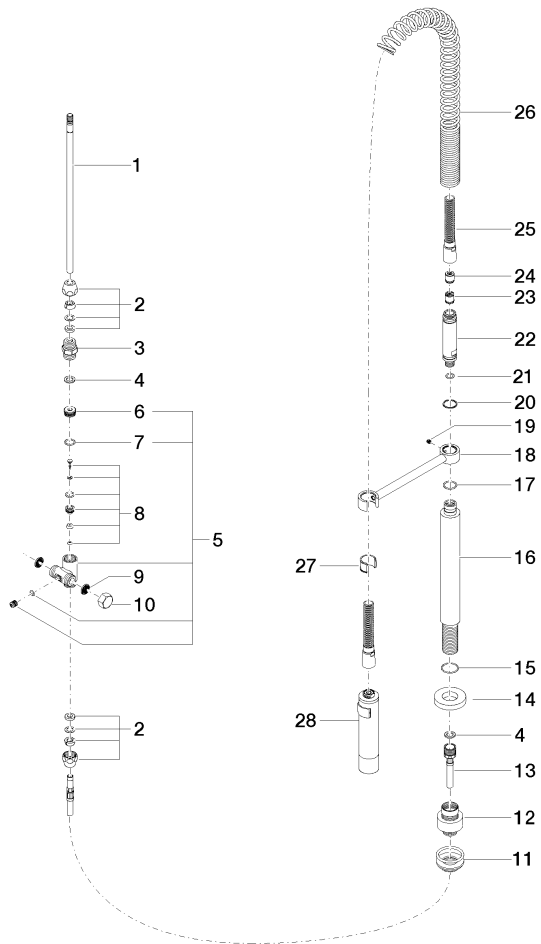

27 789 970

Encaja con: ELIO, TARA, TARA ULTRA

- Chorro de ducha
- Conmutación automática entre el caño de salida y juego profesional
- Altura máxima del conjunto 665 mm
- Roseta separada de Ø 55mm
- Diámetro del orificio grifo profesional tipo ducha 30mm
- Cabezal de ducha con sistema antical
- Sin plomo

Se puede combinar sólo con 33826790, 32800790, 33826888, 32815888, 20815892, 33826875.

Protección contra reflujo.

	Cromo	27 789 970-00
	Platino cepillado	27 789 970-06
	Platino	27 789 970-08
	Dark Chrome	27 789 970-19
	Cromo cepillado	27 789 970-93
	Dark Platinum cepillado	27 789 970-99

27 789 970

mm [inches]
M 1:10

Diagrama de flujo

Certificado

LGA_18901.

LGA_28304.

Belgaqua_22_277_2
7_3.

27 789 970

27 789 970

Lista de piezas de recambios

N°	Número de artículo	Denominación	Cantidad de montaje	Plazo de entrega
1	04 24 02 046 01-07	tubo	1	10
2	90 23 30 040 00-00	atornilladura	2	10
3	90 24 03 168 00 90	boquilla	1	2
4	90 14 20 002 00 90	sello	2	2
5	90 17 09 046 10 90	inversor	1	2
6	09 24 04 112 10 90	boquilla	1	2
7	90 14 10 033 00 90	sello	1	2
8	90 21 10 031 10 90	inversor	1	2
9	09 23 01 039 90	tamiz	2	2
10	04 21 02 006 00 92	caperuza	1	2
11	04 23 10 004 03 90	juego de fijación	1	2
12	12 780 970 90	Juego de prolongación -	1	60
13	09 30 04 067 90	manguera	1	2
14	09 28 10 064-00	roseta	1	10
15	09 14 10 120 90	sello	1	2
16	09 11 10 066 10-00	racor	1	60
17	09 14 10 031 90	sello	1	2
18	04 17 20 014 00-00	soporte	1	10
19	09 31 11 049 90	varilla	1	2
20	09 14 15 012 90	anillo	1	2
21	09 14 10 003 90	sello	1	2
22	09 30 01 067 10-00	adaptador	1	10
23	90 23 01 141 00 90	inhibidor de reflujo	1	2
24	09 23 01 046 90	inhibidor de reflujo	1	2
25	90 30 02 065 00-00	manguera	1	10
26	09 16 02 034 90	resorte	1	2
27	90 18 40 035 00 90	camisa	1	2
28	04 12 11 094 10-00	duchas	1	10