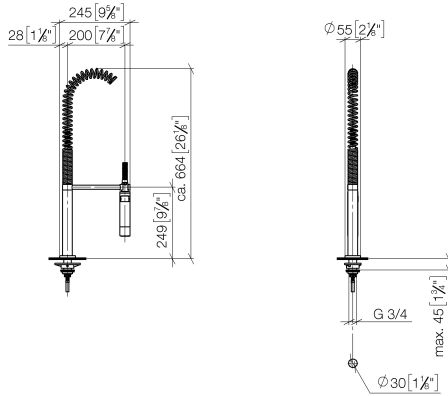

27 789 970

Encaja con: ELIO, TARA, TARA ULTRA

- Chorro de ducha
- Conmutación automática entre el caño de salida y juego profesional
- Altura máxima del conjunto 665 mm
- Roseta separada de Ø 55mm
- Diámetro del orificio grifo profesional tipo ducha 30mm
- Cabezal de ducha con sistema antical
- Sin plomo

27 789 970

mm [inches]
M 1:10

Diagrama de flujo

Certificado

LGA_18901.

LGA_28304.

Belgaqua_22_277_2
7_3.

27 789 970

27 789 970

Lista de piezas de recambios

N°	Número de artículo	Denominación	Cantidad de montaje	Plazo de entrega
1	04 24 02 046 01-07	tubo	1	10
2	90 23 30 040 00-00	atornilladura	2	10
3	90 24 03 168 00 90	boquilla	1	2
4	90 14 20 002 00 90	sello	2	2
5	90 17 09 046 10 90	inversor	1	2
6	09 24 04 112 10 90	boquilla	1	2
7	90 14 10 033 00 90	sello	1	2
8	90 21 10 031 10 90	inversor	1	2
9	09 23 01 039 90	tamiz	2	2
10	04 21 02 006 00 92	caperuza	1	2
11	04 23 10 004 03 90	juego de fijación	1	2
12	12 780 970 90	Juego de prolongación -	1	60
13	09 30 04 067 90	manguera	1	2
14	09 28 10 064-00	roseta	1	10
15	09 14 10 120 90	sello	1	2
16	09 11 10 066 10-00	racor	1	60
17	09 14 10 031 90	sello	1	2
18	04 17 20 014 00-00	soporte	1	10
19	09 31 11 049 90	varilla	1	2
20	09 14 15 012 90	anillo	1	2
21	09 14 10 003 90	sello	1	2
22	09 30 01 067 10-00	adaptador	1	10
23	90 23 01 141 00 90	inhibidor de reflujo	1	2
24	09 23 01 046 90	inhibidor de reflujo	1	2
25	90 30 02 065 00-00	manguera	1	10
26	09 16 02 034 90	resorte	1	2
27	90 18 40 035 00 90	camisa	1	2
28	04 12 11 094 10-00	duchas	1	10