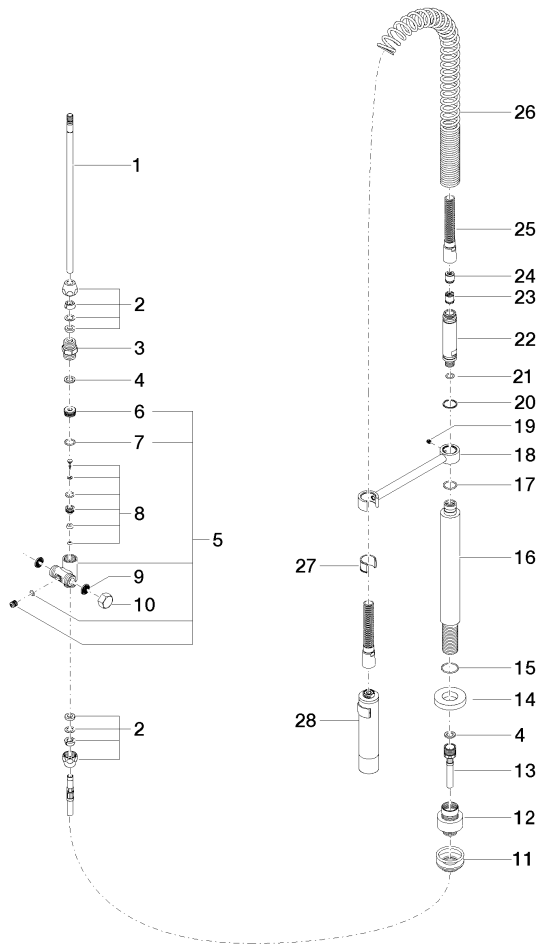

27 789 970

Encaja con: ELIO, TARA, TARA ULTRA

- Chorro de ducha
- Conmutación automática entre el caño de salida y juego profesional
- Altura máxima del conjunto 665 mm
- Roseta separada de Ø 55mm
- Diámetro del orificio grifo profesional tipo ducha 30mm
- Cabezal de ducha con sistema antical
- Sin plomo

Se puede combinar sólo con 33826790, 32800790, 33826888, 32815888, 20815892, 33826875.

Protección contra reflujo.

	Platino cepillado	27 789 970-06
	Cromo	27 789 970-00
	Platino	27 789 970-08
	Dark Chrome	27 789 970-19
	Cromo cepillado	27 789 970-93
	Dark Platinum cepillado	27 789 970-99

27 789 970

mm [inches]
M 1:10

Diagrama de flujo

Certificado

LGA_18901.

LGA_28304.

Belgaqua_22_277_2
7_3.

27 789 970

Piezas para otros acabados pueden encontrarse aquí:
Cromo

27 789 970

Lista de piezas de recambios

N°	Número de artículo	Denominación	Cantidad de montaje	Plazo de entrega
1	04 24 02 046 01-07	tubo	1	10
2	90 23 30 040 00-06	atornilladura	2	10
3	90 24 03 168 00 90	boquilla	1	2
4	90 14 20 002 00 90	sello	2	2
5	90 17 09 046 10 90	inversor	1	2
6	09 24 04 112 10 90	boquilla	1	2
7	90 14 10 033 00 90	sello	1	2
8	90 21 10 031 10 90	inversor	1	2
9	09 23 01 039 90	tamiz	2	2
10	04 21 02 006 00 92	caperuza	1	2
11	04 23 10 004 03 90	juego de fijación	1	2
12	12 780 970 90	Juego de prolongación -	1	60
13	09 30 04 067 90	manguera	1	2
14	09 28 10 064-06	roseta	1	10
15	09 14 10 120 90	sello	1	2
16	09 11 10 066 10-06	racor	1	10
17	09 14 10 031 90	sello	1	2
18	04 17 20 014 00-06	soporte	1	10
19	09 31 11 049 90	varilla	1	2
20	09 14 15 012 90	anillo	1	2
21	09 14 10 003 90	sello	1	2
22	09 30 01 067 10-06	adaptador	1	10
23	90 23 01 141 00 90	inhibidor de reflujo	1	2
24	09 23 01 046 90	inhibidor de reflujo	1	2
25	90 30 02 065 00-06	manguera	1	10
26	09 16 02 034 90	resorte	1	2
27	90 18 40 035 00 90	camisa	1	2
28	04 12 11 094 10-06	duchas	1	10