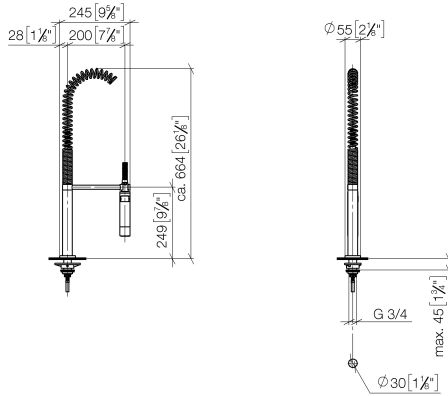

27 789 970

Encaja con: ELIO, TARA, TARA ULTRA

- Chorro de ducha
- Conmutación automática entre el caño de salida y juego profesional
- Altura máxima del conjunto 665 mm
- Roseta separada de Ø 55mm
- Diámetro del orificio grifo profesional tipo ducha 30mm
- Cabezal de ducha con sistema antical
- Sin plomo

27 789 970

mm [inches]
M 1:10

Diagrama de flujo

Certificado

LGA_18901.

LGA_28304.

Belgaqua_22_277_2
7_3.

27 789 970

Piezas para otros acabados pueden encontrarse aquí:
Cromo

27 789 970

Lista de piezas de recambios

N°	Número de artículo	Denominación	Cantidad de montaje	Plazo de entrega
1	04 24 02 046 01-07	tubo	1	10
2	90 23 30 040 00-06	atornilladura	2	10
3	90 24 03 168 00 90	boquilla	1	2
4	90 14 20 002 00 90	sello	2	2
5	90 17 09 046 10 90	inversor	1	2
6	09 24 04 112 10 90	boquilla	1	2
7	90 14 10 033 00 90	sello	1	2
8	90 21 10 031 10 90	inversor	1	2
9	09 23 01 039 90	tamiz	2	2
10	04 21 02 006 00 92	caperuza	1	2
11	04 23 10 004 03 90	juego de fijación	1	2
12	12 780 970 90	Juego de prolongación -	1	60
13	09 30 04 067 90	manguera	1	2
14	09 28 10 064-06	roseta	1	10
15	09 14 10 120 90	sello	1	2
16	09 11 10 066 10-06	racor	1	10
17	09 14 10 031 90	sello	1	2
18	04 17 20 014 00-06	soporte	1	10
19	09 31 11 049 90	varilla	1	2
20	09 14 15 012 90	anillo	1	2
21	09 14 10 003 90	sello	1	2
22	09 30 01 067 10-06	adaptador	1	10
23	90 23 01 141 00 90	inhibidor de reflujo	1	2
24	09 23 01 046 90	inhibidor de reflujo	1	2
25	90 30 02 065 00-06	manguera	1	10
26	09 16 02 034 90	resorte	1	2
27	90 18 40 035 00 90	camisa	1	2
28	04 12 11 094 10-06	duchas	1	10