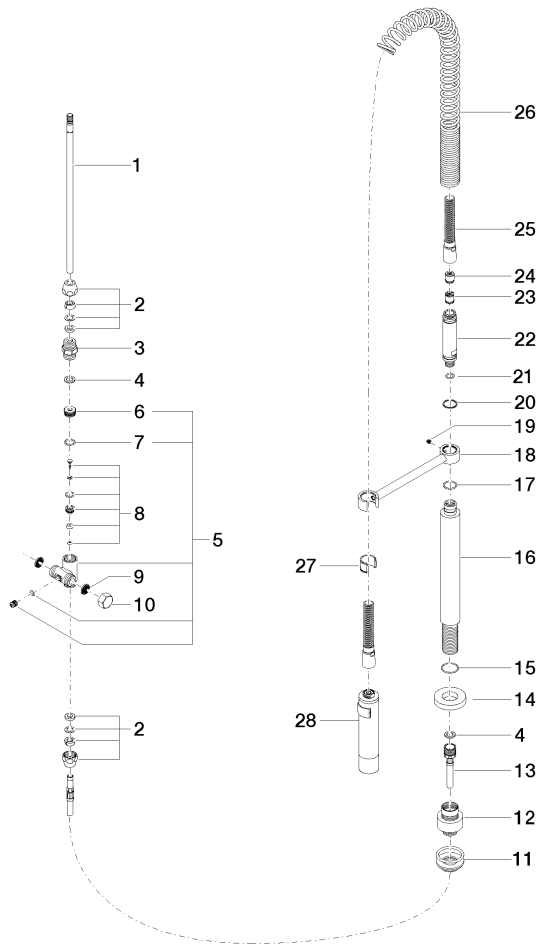

27 789 970

Encaja con: ELIO, TARA, TARA ULTRA

- Chorro de ducha
- Conmutación automática entre el caño de salida y juego profesional
- Altura máxima del conjunto 665 mm
- Roseta separada de Ø 55mm
- Diámetro del orificio grifo profesional tipo ducha 30mm
- Cabezal de ducha con sistema antical
- Sin plomo

Se puede combinar sólo con 33826790, 32800790, 33826888, 32815888, 20815892, 33826875.

Protección contra reflujo.

	Cromo cepillado	27 789 970-93
	Cromo	27 789 970-00
	Platino cepillado	27 789 970-06
	Platino	27 789 970-08
	Dark Chrome	27 789 970-19
	Dark Platinum cepillado	27 789 970-99

27 789 970

mm [inches]
M 1:10

Diagrama de flujo

Certificado

LGA_18901.

Belgaqua_22_277_2
7_3.

27 789 970

Piezas para otros
acabados pueden
encontrarse aquí:
Cromo

27 789 970

Lista de piezas de recambios

N°	Número de artículo	Denominación	Cantidad de montaje	Plazo de entrega
1	04 24 02 046 01-07	tubo	1	10
2	90 23 30 040 00-93	atornilladura	2	20
3	90 24 03 168 00 90	boquilla	1	2
4	90 14 20 002 00 90	sello	2	2
5	90 17 09 046 10 90	inversor	1	2
6	09 24 04 112 10 90	boquilla	1	2
7	90 14 10 033 00 90	sello	1	2
8	90 21 10 031 10 90	inversor	1	2
9	09 23 01 039 90	tamiz	2	2
10	04 21 02 006 00 92	caperuza	1	2
11	04 23 10 004 03 90	juego de fijación	1	2
12	12 780 970 90	Juego de prolongación -	1	60
13	09 30 04 067 90	manguera	1	2
14	09 28 10 064-93	roseta	1	60
15	09 14 10 120 90	sello	1	2
16	09 11 10 066 10-93	racor	1	20
17	09 14 10 031 90	sello	1	2
18	04 17 20 014 00-93	soporte	1	60
19	09 31 11 049 90	varilla	1	2
20	09 14 15 012 90	anillo	1	2
21	09 14 10 003 90	sello	1	2
22	09 30 01 067 10-93	adaptador	1	60
23	90 23 01 141 00 90	inhibidor de reflujo	1	2
24	09 23 01 046 90	inhibidor de reflujo	1	2
25	90 30 02 065 00-93	manguera	1	20
26	09 16 02 034 90	resorte	1	2
27	90 18 40 035 00 90	camisa	1	2
28	04 12 11 094 10-93	duchas	1	20