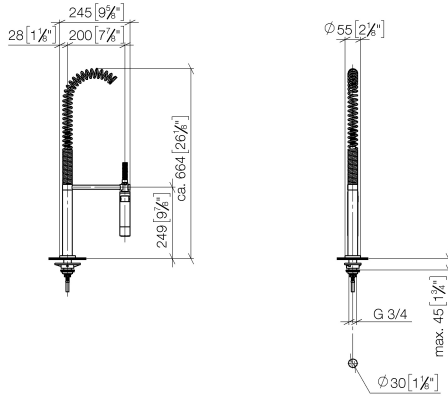

27 789 970

Encaja con: ELIO, TARA, TARA ULTRA

- Chorro de ducha
- Conmutación automática entre el caño de salida y juego profesional
- Altura máxima del conjunto 665 mm
- Roseta separada de Ø 55mm
- Diámetro del orificio grifo profesional tipo ducha 30mm
- Cabezal de ducha con sistema antical
- Sin plomo

27 789 970

mm [inches]
M 1:10

Diagrama de flujo

Certificado

LGA_18901.

Belgaqua_22_277_2
7_3.

27 789 970

Piezas para otros
acabados pueden
encontrarse aquí:
Cromo

27 789 970

Lista de piezas de recambios

N°	Número de artículo	Denominación	Cantidad de montaje	Plazo de entrega
1	04 24 02 046 01-07	tubo	1	10
2	90 23 30 040 00-93	atornilladura	2	20
3	90 24 03 168 00 90	boquilla	1	2
4	90 14 20 002 00 90	sello	2	2
5	90 17 09 046 10 90	inversor	1	2
6	09 24 04 112 10 90	boquilla	1	2
7	90 14 10 033 00 90	sello	1	2
8	90 21 10 031 10 90	inversor	1	2
9	09 23 01 039 90	tamiz	2	2
10	04 21 02 006 00 92	caperuza	1	2
11	04 23 10 004 03 90	juego de fijación	1	2
12	12 780 970 90	Juego de prolongación -	1	60
13	09 30 04 067 90	manguera	1	2
14	09 28 10 064-93	roseta	1	60
15	09 14 10 120 90	sello	1	2
16	09 11 10 066 10-93	racor	1	20
17	09 14 10 031 90	sello	1	2
18	04 17 20 014 00-93	soporte	1	60
19	09 31 11 049 90	varilla	1	2
20	09 14 15 012 90	anillo	1	2
21	09 14 10 003 90	sello	1	2
22	09 30 01 067 10-93	adaptador	1	60
23	90 23 01 141 00 90	inhibidor de reflujo	1	2
24	09 23 01 046 90	inhibidor de reflujo	1	2
25	90 30 02 065 00-93	manguera	1	20
26	09 16 02 034 90	resorte	1	2
27	90 18 40 035 00 90	camisa	1	2
28	04 12 11 094 10-93	duchas	1	20