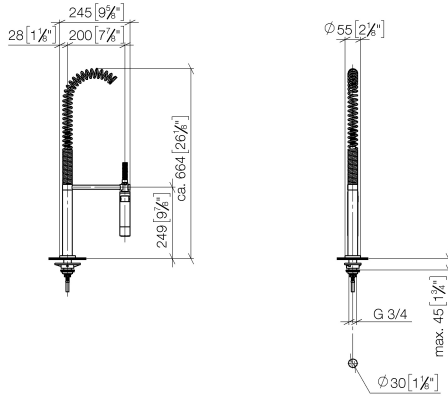

27 789 970

Encaja con: ELIO, TARA, TARA ULTRA

- Chorro de ducha
- Conmutación automática entre el caño de salida y juego profesional
- Altura máxima del conjunto 665 mm
- Roseta separada de Ø 55mm
- Diámetro del orificio grifo profesional tipo ducha 30mm
- Cabezal de ducha con sistema antical
- Sin plomo

27 789 970

mm [inches]  
M 1:10

Diagrama de flujo

Certificado

LGA\_18901.

Belgaqua\_22\_277\_2  
7\_3.

27 789 970

Piezas para otros acabados pueden encontrarse aquí:  
Cromo