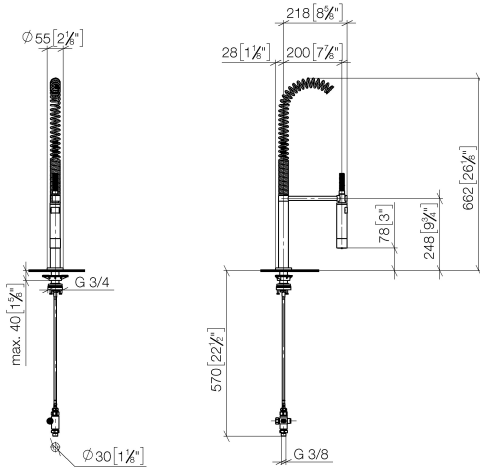

Rociador de cocina profesional tipo ducha - Cromo

27 799 970

- Chorro de ducha
- Conmutación automática entre el caño de salida y juego profesional
- Altura máxima del conjunto 665 mm
- Roseta separada de Ø 55mm
- Diámetro del orificio grifo profesional tipo ducha 30mm
- Cabezal de ducha con sistema antical
- Sin plomo

Se puede combinar sólo con 32815682, 33826861, 32815861, 33836888, 32816888, 20816892, 33836875, 32815875.

Protección contra reflujo.

Mando posicionable libremente.

	Cromo	27 799 970-00
	Platino cepillado	27 799 970-06
	Platino	27 799 970-08
	Dark Chrome	27 799 970-19
	Cromo cepillado	27 799 970-93
	Dark Platinum cepillado	27 799 970-99

Rociador de cocina profesional tipo ducha - Cromo

27 799 970

mm [inches]
1:10

Diagrama de flujo

Certificado

LGA_38647.

Belgaqua_24-005-
27_3.

Rociador de cocina profesional tipo ducha - Cromo

27 799 970

Piezas para otros acabados pueden encontrarse aquí: [Platino cepillado](#)

Lista de piezas de recambios

N°	Número de artículo	Denominación	Cantidad de montaje	Plazo de entrega
1	90 17 09 046 12 90	inversor	1	2
2	90 24 03 250 00 90	boquilla	1	2
3	04 23 10 004 03 90	juego de fijación	1	2
4	09 18 40 090 90	camisa	1	2
5	04 30 04 104 00 90	manguera	1	2
6	90 27 86 000 00-00	roseta	1	-
Ya no se puede pedir el repuesto, solicite el artículo de repuesto.				
7	09 14 10 120 90	sello	1	2
8	09 14 10 031 90	sello	1	2
9	04 17 20 014 00-00	soporte	1	10
10	09 31 11 049 90	varilla	1	2
11	09 14 15 012 90	anillo	1	2
12	09 14 10 003 90	sello	1	2
13	09 30 01 067 10-00	adaptador	1	10
14	90 23 01 141 00 90	inhibidor de reflujo	1	2
15	09 23 01 046 90	inhibidor de reflujo	1	2
16	90 30 02 065 00-00	manguera	1	10
17	09 16 02 034 90	resorte	1	2
18	90 18 40 035 00 90	camisa	1	2
19	04 12 11 094 10-00	duchas	1	10