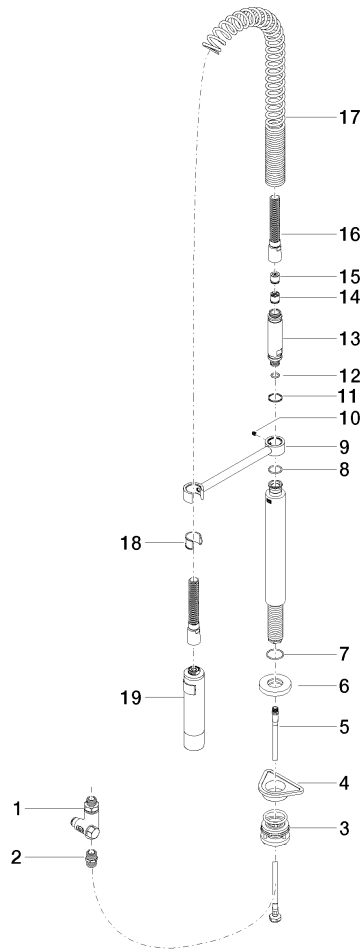

Rociador de cocina profesional tipo ducha - Cromo

27 799 970

- Chorro de ducha
- Conmutación automática entre el caño de salida y juego profesional
- Altura máxima del conjunto 665 mm
- Roseta separada de Ø 55mm
- Diámetro del orificio grifo profesional tipo ducha 30mm
- Cabezal de ducha con sistema antical
- Sin plomo

Se puede combinar sólo con 32815682, 33826861, 32815861, 33836888, 32816888, 20816892, 33836875, 32815875.

Protección contra reflujo.

Mando posicionable libremente.

	Cromo	27 799 970-00
	Platino cepillado	27 799 970-06
	Platino	27 799 970-08
	Dark Chrome	27 799 970-19
	Cromo cepillado	27 799 970-93
	Dark Platinum cepillado	27 799 970-99

Rociador de cocina profesional tipo ducha - Cromo

27 799 970

mm [inches]
1:10

Diagrama de flujo

Certificado

LGA_38647.

Belgaqua_24-005-
27_3.

Rociador de cocina profesional tipo ducha - Cromo

27 799 970

Piezas para otros acabados pueden encontrarse aquí: [Platino cepillado](#)

Lista de piezas de recambios

N°	Número de artículo	Denominación	Cantidad de montaje	Plazo de entrega
1	90 17 09 046 12 90	inversor	1	2
2	90 24 03 250 00 90	boquilla	1	2
3	04 23 10 004 03 90	juego de fijación	1	2
4	09 18 40 090 90	camisa	1	2
5	04 30 04 104 00 90	manguera	1	2
6	90 27 86 000 00-00	roseta	1	-
Ya no se puede pedir el repuesto, solicite el artículo de repuesto.				
7	09 14 10 120 90	sello	1	2
8	09 14 10 031 90	sello	1	2
9	04 17 20 014 00-00	soporte	1	10
10	09 31 11 049 90	varilla	1	2
11	09 14 15 012 90	anillo	1	2
12	09 14 10 003 90	sello	1	2
13	09 30 01 067 10-00	adaptador	1	10
14	90 23 01 141 00 90	inhibidor de reflujo	1	2
15	09 23 01 046 90	inhibidor de reflujo	1	2
16	90 30 02 065 00-00	manguera	1	10
17	09 16 02 034 90	resorte	1	2
18	90 18 40 035 00 90	camisa	1	2
19	04 12 11 094 10-00	duchas	1	10