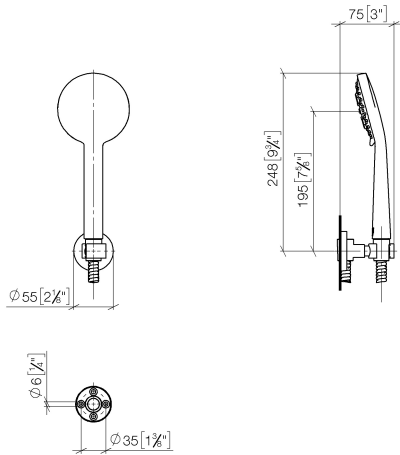

EDITION PRO Juego de ducha de mano - Cromo cepillado

27 805 626

- Alcahofa de ducha Ø 100mm
- Ajustable en tres modos: Chorro normal, chorro suave, chorro de masaje
- Con sistema antical
- Flexo metálico 1250mm con bloqueo de giro integrado
- Soporte de ducha roseta Ø 55mm
- Caudal máx. 15 l/min

	Cromo cepillado	27 805 626-93
	Cromo	27 805 626-00
	Negro mate	27 805 626-33

EDITION PRO Juego de ducha de mano - Cromo cepillado

27 805 626

mm [Inches]

Diagrama de flujo

Certificado

LGA_29681.

LGA_29984.

WRAS_2304001.

EDITION PRO Juego de ducha de mano - Cromo cepillado

27 805 626

Piezas para otros acabados pueden encontrarse aquí:
Cromo

Lista de piezas de recambios

N°	Número de artículo	Denominación	Cantidad de montaje	Plazo de entrega
1	28 018 626-93	EDITION PRO Ducha de mano - Cromo cepillado	1	20
2	90 30 02 072 00-93	Flexo de ducha metálico 1/2" x 3/8" x 1250 mm - Cromo cepillado	1	20
3	28 050 625-93	Soporte de ducha - Cromo cepillado	1	20