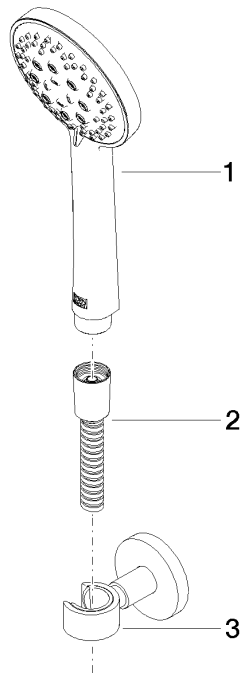

EDITION PRO Juego de ducha de mano - Cromo cepillado

27 805 626

- Alcahofa de ducha Ø 100mm
- Ajustable en tres modos: Chorro normal, chorro suave, chorro de masaje
- Con sistema antical
- Flexo metálico 1250mm con bloqueo de giro integrado
- Soporte de ducha roseta Ø 55mm
- Caudal máx. 15 l/min

	Cromo cepillado	27 805 626-93
	Cromo	27 805 626-00
	Negro mate	27 805 626-33

EDITION PRO Juego de ducha de mano - Cromo cepillado

27 805 626

mm [Inches]

Diagrama de flujo

Certificado

LGA_29681.

LGA_29984.

WRAS_2304001.

EDITION PRO Juego de ducha de mano - Cromo cepillado

27 805 626

Piezas para otros acabados pueden encontrarse aquí:
Cromo

Lista de piezas de recambios

N°	Número de artículo	Denominación	Cantidad de montaje	Plazo de entrega
1	28 018 626-93	EDITION PRO Ducha de mano - Cromo cepillado	1	20
2	90 30 02 072 00-93	Flexo de ducha metálico 1/2" x 3/8" x 1250 mm - Cromo cepillado	1	20
3	28 050 625-93	Soporte de ducha - Cromo cepillado	1	20