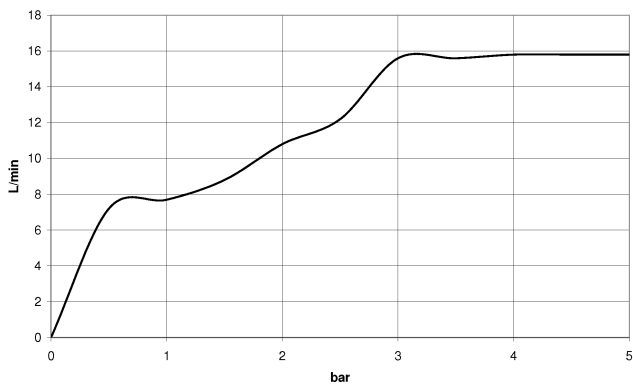

EDITION PRO Juego de ducha de mano - Cromo cepillado

27 805 626

- Alcahofa de ducha Ø 100mm
- Ajustable en tres modos: Chorro normal, chorro suave, chorro de masaje
- Con sistema antical
- Flexo metálico 1250mm con bloqueo de giro integrado
- Soporte de ducha roseta Ø 55mm
- Caudal máx. 15 l/min

	Cromo cepillado	27 805 626-93
	Cromo	27 805 626-00
	Negro mate	27 805 626-33

EDITION PRO Juego de ducha de mano - Cromo cepillado

27 805 626

mm [Inches]

Diagrama de flujo

Certificado

LGA_29681.

LGA_29984.