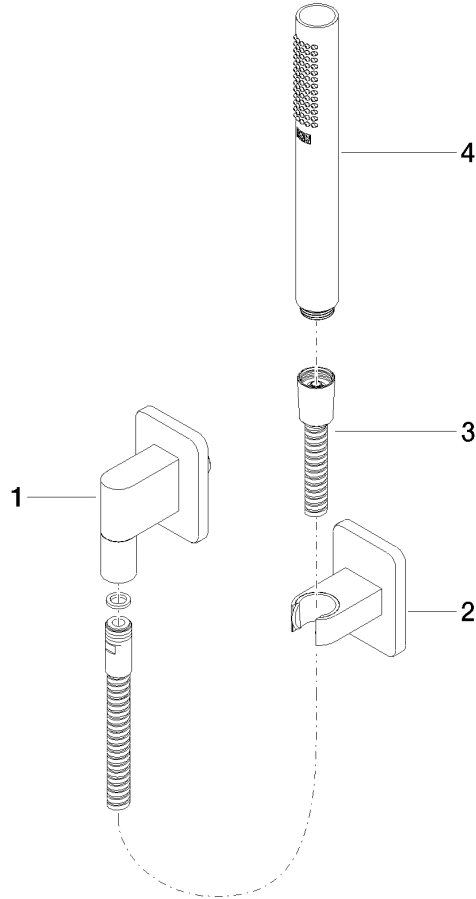

27 808 710

- COMPACT RAIN, caudal máx. 15 l/min (a 3 bares)
- Con sistema antical
- Salida ducha de 3/8"
- Roseta para codo de conexión a pared 78 x 55mm
- Roseta para soporte de ducha 78 x 55mm
- Flexo metálico 1250mm con bloqueo de giro integrado
- Codo de conexión a pared de 1/2"

Protección contra reflujo.

	Platino cepillado	27 808 710-06
	Cromo	27 808 710-00
	Cromo	27 808 710-00 0010
	Platino cepillado	27 808 710-06 0010

Complementos recomendados

- Cuerpo empotrado -** 35 085 970 90
- Profundidad de montaje mín. 90 mm
 - Profundidad de montaje máx. 163 mm

27 808 710

mm [inches]

Diagrama de flujo

Certificado

LGA_29985. Belgaqua_21-383- WRAS_2209005.
27_8.

27 808 710

Lista de piezas de recambios

N°	Número de artículo	Denominación	Cantidad de montaje	Plazo de entrega
1	28 450 710-06	LULU Codo de conexión a pared - Platino cepillado	1	10
2	28 050 710-06	LULU Soporte de ducha - Platino cepillado	1	-
Ya no se puede pedir el repuesto, solicite el artículo de repuesto.				
3	90 30 02 072 00-06	Flexo de ducha metálico 1/2" x 3/8" x 1250 mm - Platino cepillado	1	10
4	90 12 11 152 00-06	duchas	1	-
Ya no se puede pedir el repuesto, solicite el artículo de repuesto.				