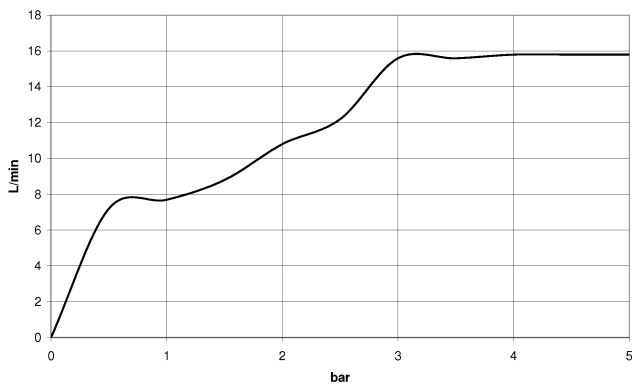

27 808 710

- COMPACT RAIN, caudal máx. 15 l/min (a 3 bares)
- Con sistema antical
- Salida ducha de 3/8"
- Roseta para codo de conexión a pared 78 x 55mm
- Roseta para soporte de ducha 78 x 55mm
- Flexo metálico 1250mm con bloqueo de giro integrado
- Codo de conexión a pared de 1/2"

27 808 710

mm [inches]

Diagrama de flujo

Certificado

LGA_29985. Belgaqua_21-383- WRAS_2209005.
27_8.

27 808 710

Lista de piezas de recambios

N°	Número de artículo	Denominación	Cantidad de montaje	Plazo de entrega
1	28 450 710-06	LULU Codo de conexión a pared - Platino cepillado	1	10
2	28 050 710-06	LULU Soporte de ducha - Platino cepillado	1	-
Ya no se puede pedir el repuesto, solicite el artículo de repuesto.				
3	90 30 02 072 00-06	Flexo de ducha metálico 1/2" x 3/8" x 1250 mm - Platino cepillado	1	10
4	90 12 11 152 00-06	duchas	1	-
Ya no se puede pedir el repuesto, solicite el artículo de repuesto.				