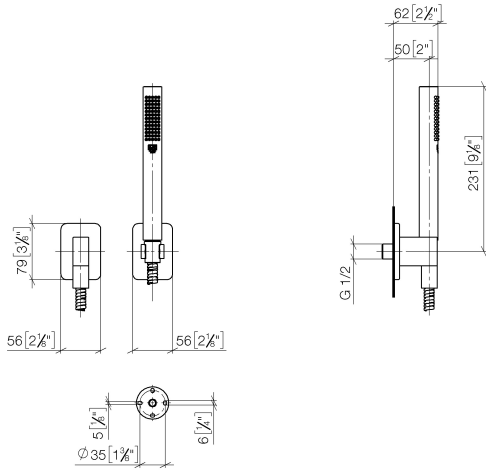

27 808 710

- COMPACT RAIN, caudal máx. 15 l/min (a 3 bares)
- Con sistema antical
- Salida ducha de 3/8"
- Roseta para codo de conexión a pared 78 x 55mm
- Roseta para soporte de ducha 78 x 55mm
- Flexo metálico 1250mm con bloqueo de giro integrado
- Codo de conexión a pared de 1/2"

Protección contra reflujo.

	Platino cepillado	27 808 710-06
	Cromo	27 808 710-00
	Cromo	27 808 710-00 0010
	Platino cepillado	27 808 710-06 0010

Complementos recomendados

- Cuerpo empotrado -** 35 085 970 90
- Profundidad de montaje mín. 90 mm
 - Profundidad de montaje máx. 163 mm

27 808 710

mm [inches]

Diagrama de flujo

Certificado

LGA_29985. Belgaqua_21-383- WRAS_2209005.
27_8.

27 808 710

Lista de piezas de recambios

N°	Número de artículo	Denominación	Cantidad de montaje	Plazo de entrega
1	28 450 710-06	LULU Codo de conexión a pared - Platino cepillado	1	10
2	28 050 710-06	LULU Soporte de ducha - Platino cepillado	1	-
Ya no se puede pedir el repuesto, solicite el artículo de repuesto.				
3	90 30 02 072 00-06	Flexo de ducha metálico 1/2" x 3/8" x 1250 mm - Platino cepillado	1	10
4	90 12 11 152 00-06	duchas	1	-
Ya no se puede pedir el repuesto, solicite el artículo de repuesto.				