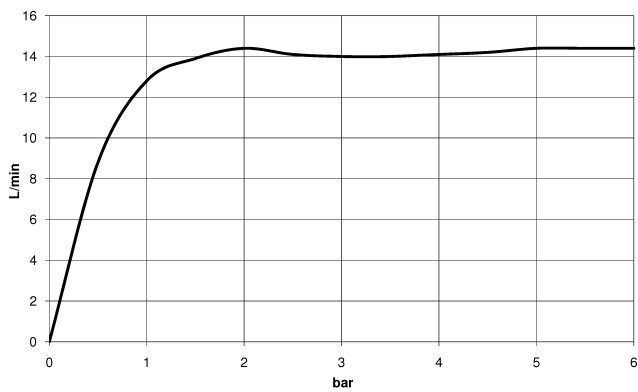

VAIA

27 808 809
mm [inches]

Diagrama de flujo

Certificado

LGA_28437.

LGA_29985.

Belgaqua_22_280_2 WRAS_1810007.
7_7.

27 808 809