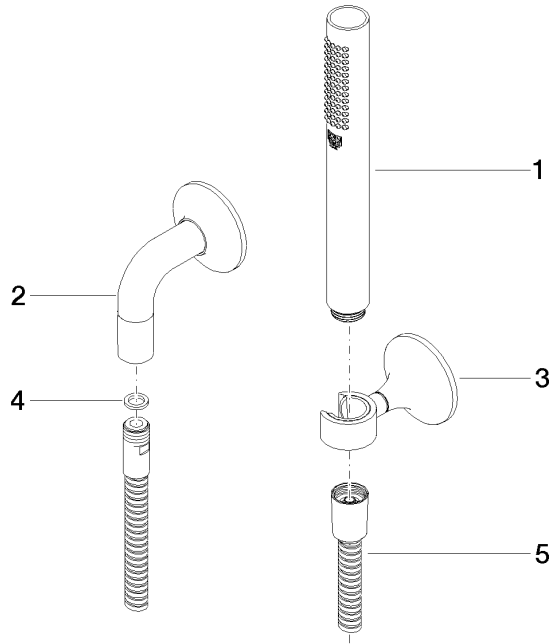

Complementos recomendados

- Cuerpo empotrado -** 35 085 970 90
- Profundidad de montaje mín. 90 mm
 - Profundidad de montaje máx. 163 mm

VAIA Juego de ducha de mano con rosetas individuales - Dark Platinum cepillado

VAIA

27 808 809
mm [inches]

Diagrama de flujo

Certificado

LGA_28437.

LGA_29985.

Belgaqua_22_280_2 WRAS_1810007.
7_7.

27 808 809

Lista de piezas de recambios

N°	Número de artículo	Denominación	Cantidad de montaje	Plazo de entrega
1	28 019 979-99	Ducha de mano - Dark Platinum cepillado	1	30
2	28 450 809-99	VAIA Codo de conexión a pared - Dark Platinum cepillado	1	30
3	28 050 809-99	VAIA Soporte de ducha - Dark Platinum cepillado	1	30
4	90 14 20 026 00 90	sello	1	2
5	90 30 02 072 00-99	Flexo de ducha metálico 1/2" x 3/8" x 1250 mm - Dark Platinum cepillado	1	30