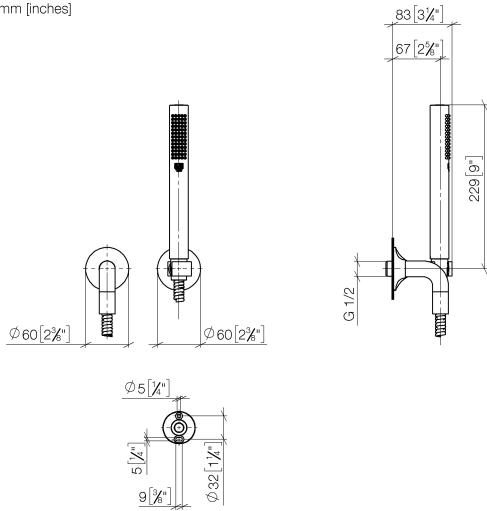

Complementos recomendados

- Cuerpo empotrado -** 35 085 970 90
- Profundidad de montaje mín. 90 mm
 - Profundidad de montaje máx. 163 mm

VAIA Juego de ducha de mano con rosetas individuales - Dark Platinum cepillado

VAIA

27 808 809
mm [inches]

Diagrama de flujo

Certificado

LGA_28437.

LGA_29985.

Belgaqua_22_280_2 WRAS_1810007.
7_7.

27 808 809

Lista de piezas de recambios

N°	Número de artículo	Denominación	Cantidad de montaje	Plazo de entrega
1	28 019 979-99	Ducha de mano - Dark Platinum cepillado	1	30
2	28 450 809-99	VAIA Codo de conexión a pared - Dark Platinum cepillado	1	30
3	28 050 809-99	VAIA Soporte de ducha - Dark Platinum cepillado	1	30
4	90 14 20 026 00 90	sello	1	2
5	90 30 02 072 00-99	Flexo de ducha metálico 1/2" x 3/8" x 1250 mm - Dark Platinum cepillado	1	30