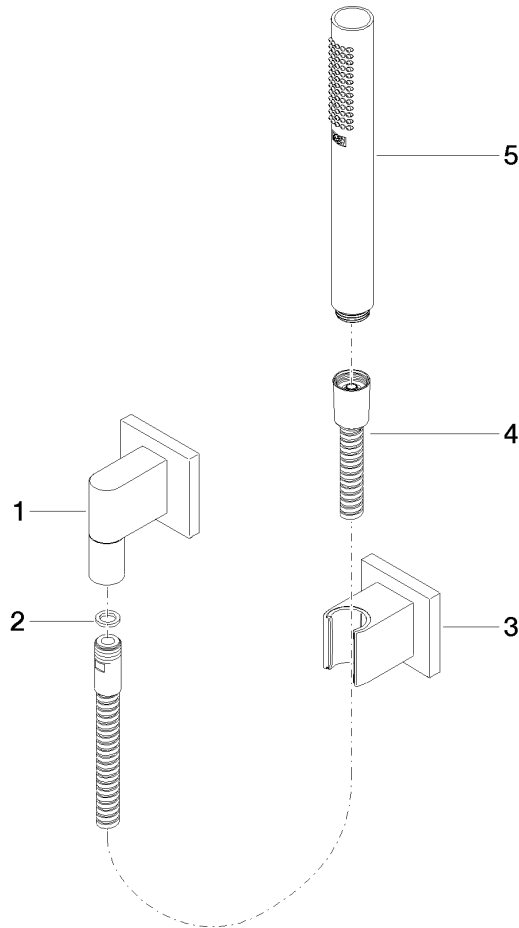

27 808 980

Encaja con: IMO, MEM, CL.1, CYO

- COMPACT RAIN, caudal máx. 15 l/min (a 3 bares)
- Con sistema antical
- Salida ducha de 3/8"
- Roseta para codo de conexión a pared 60 x 60mm
- Roseta para soporte de ducha 60 x 60mm
- Flexo metálico 1250mm con bloqueo de giro integrado
- Codo de conexión a pared de 1/2"

Complementos recomendados

- Cuerpo empotrado -** 35 085 970 90
- Profundidad de montaje mín. 90 mm
 - Profundidad de montaje máx. 163 mm

27 808 980

mm [inches]

Diagrama de flujo

Certificado

LGA_29985. Belgaqua_22_280_2 WRAS_2209005.
7_7.

27 808 980

Lista de piezas de recambios

N°	Número de artículo	Denominación	Cantidad de montaje	Plazo de entrega
1	28 450 980-28	Codo de conexión a pared - Latón cepillado (Oro 23k)	1	20
2	90 14 20 026 00 90	sello	1	2
3	28 050 980-28	Soporte de ducha - Latón cepillado (Oro 23k)	1	20
4	90 30 02 072 00-28	Flexo de ducha metálico 1/2" x 3/8" x 1250 mm - Latón cepillado (Oro 23k)	1	20
5	90 12 11 152 00-28	duchas	1	-