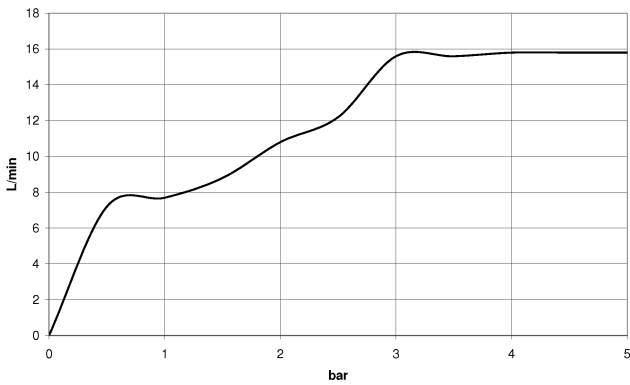

Complementos recomendados

- Cuerpo empotrado -** 35 085 970 90
- Profundidad de montaje mín. 90 mm
 - Profundidad de montaje máx. 163 mm

27 808 980

mm [inches]

Diagrama de flujo

Certificado

LGA_29985. Belgaqua_22_280_2 WRAS_2209005.
7_7.