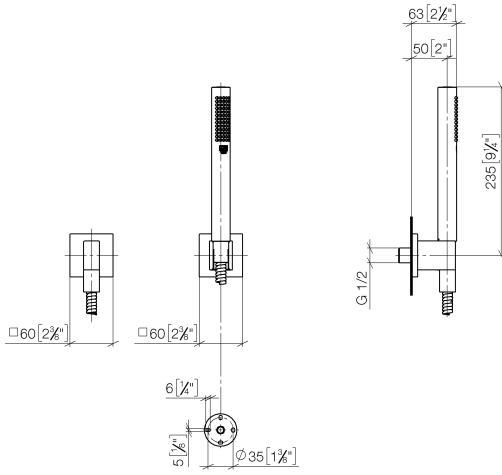

27 808 980

Encaja con: IMO, MEM, CL.1, CYO

- COMPACT RAIN, caudal máx. 15 l/min (a 3 bares)
- Con sistema antical
- Salida ducha de 3/8"
- Roseta para codo de conexión a pared 60 x 60mm
- Roseta para soporte de ducha 60 x 60mm
- Flexo metálico 1250mm con bloqueo de giro integrado
- Codo de conexión a pared de 1/2"

Complementos recomendados

- Cuerpo empotrado -** 35 085 970 90
- Profundidad de montaje mín. 90 mm
 - Profundidad de montaje máx. 163 mm

27 808 980

mm [inches]

Diagrama de flujo

Certificado

LGA_29985. Belgaqua_22_280_2 WRAS_2209005.
7_7.

27 808 980

Lista de piezas de recambios

N°	Número de artículo	Denominación	Cantidad de montaje	Plazo de entrega
1	28 450 980-28	Codo de conexión a pared - Latón cepillado (Oro 23k)	1	20
2	90 14 20 026 00 90	sello	1	2
3	28 050 980-28	Soporte de ducha - Latón cepillado (Oro 23k)	1	20
4	90 30 02 072 00-28	Flexo de ducha metálico 1/2" x 3/8" x 1250 mm - Latón cepillado (Oro 23k)	1	20
5	90 12 11 152 00-28	duchas	1	-