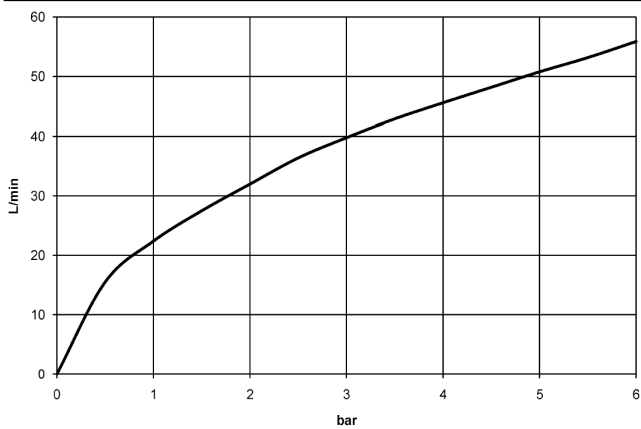

WATER TUBE Codo de conexión para ducha Kneipp con soporte para manguera con rosetas separadas - Negro mate

27 821 979 Versión del producto de 3/6/2023

- LAMINAR FLOW, caudal máx. 15 l/min (a 3 bares)
- Con regulación de caudal
- Roseta 60 x 60 mm
- Soporte para manguera Kneipp
- Codo de conexión a pared de 1/2"
- Sin manguera

Protección contra reflujo.

Cambio de producto a partir del 1.4.2023: Caudal máx. 15 l/min

	Negro mate	27 821 979-33
	Cromo	27 821 979-00
	Platino cepillado	27 821 979-06
	Platino	27 821 979-08
	Dark Chrome	27 821 979-19
	Oro claro cepillado	27 821 979-27
	Latón cepillado (Oro 23k)	27 821 979-28
	Champagne cepillado (Oro 22k)	27 821 979-46
	Champagne (Oro 22k)	27 821 979-47
	Cromo cepillado	27 821 979-93
	Dark Platinum cepillado	27 821 979-99

WATER TUBE Codo de conexión para ducha Kneipp con soporte para manguera con rosetas separadas - Negro mate

27 821 979 Versión del producto de 3/6/2023
mm [inches]

Diagrama de flujo

Códigos y Estándares

EN 1717