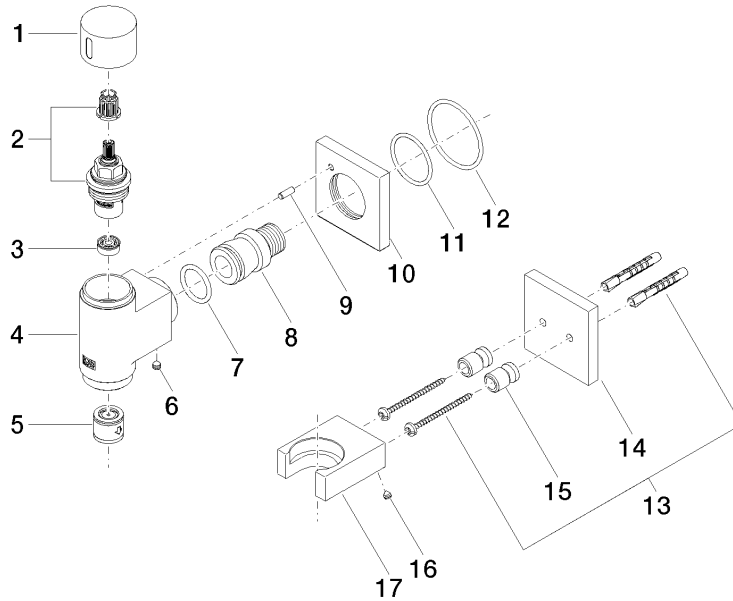

WATER TUBE Codo de conexión para ducha Kneipp con soporte para manguera con rosetas separadas - Negro mate

27 821 979 Versión del producto de 3/6/2023

- LAMINAR FLOW, caudal máx. 15 l/min (a 3 bares)
- Con regulación de caudal
- Roseta 60 x 60 mm
- Soporte para manguera Kneipp
- Codo de conexión a pared de 1/2"
- Sin manguera

WATER TUBE Codo de conexión para ducha Kneipp con soporte para manguera con rosetas separadas - Negro mate

27 821 979 Versión del producto de 3/6/2023
mm [inches]

Diagrama de flujo

Códigos y Estándares

EN 1717

WATER TUBE Codo de conexión para ducha Kneipp con soporte para manguera con rosetas separadas - Negro mate

27 821 979 Versión del producto de 3/6/2023

Certificado

Belgaqua_22_280_2

WATER TUBE Codo de conexión para ducha Kneipp con soporte para manguera con rosetas separadas - Negro mate

27 821 979 Versión del producto de 3/6/2023

Piezas para otros acabados pueden encontrarse aquí: Cromo

Lista de piezas de recambios

N°	Número de artículo	Denominación	Cantidad de montaje	Plazo de entrega
1	09 20 97 021-33	manilla	1	60
2	90 90 03 145 00 90	parte superior	1	2
3	90 23 01 146 00 90	limitador de caudal	1	2
4	09 11 03 135-33	racor	1	60
5	90 23 01 045 00 90	inhibidor de reflujo	1	2
6	90 31 11 112 00 90	varilla	1	2
7	09 14 10 081 90	sello	1	2
8	09 24 03 151 90	boquilla	1	2
9	09 31 11 040 90	varilla	1	2
10	09 27 97 021-33	roseta	1	60
11	09 14 10 119 90	sello	1	2
12	90 14 10 049 00 90	sello	1	2
13	05 30 31 025 00 90	juego de fijación	1	2
14	09 27 97 022-33	roseta	1	60
15	08 17 20 726 90	soporte	2	2
16	09 31 11 148 90	varilla	2	2
17	09 17 20 023-33	soporte	1	30