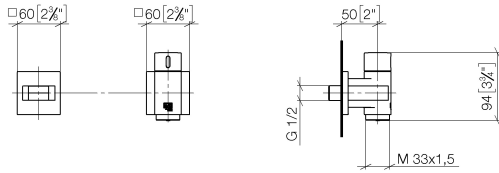

WATER TUBE Codo de conexión para ducha Kneipp con soporte para manguera con rosetas separadas - Negro mate

27 821 979 Versión del producto de 3/6/2023

- LAMINAR FLOW, caudal máx. 15 l/min (a 3 bares)
- Con regulación de caudal
- Roseta 60 x 60 mm
- Soporte para manguera Kneipp
- Codo de conexión a pared de 1/2"
- Sin manguera

WATER TUBE Codo de conexión para ducha Kneipp con soporte para manguera con rosetas separadas - Negro mate

27 821 979 Versión del producto de 3/6/2023
mm [inches]

Diagrama de flujo

Códigos y Estándares

EN 1717

WATER TUBE Codo de conexión para ducha Kneipp con soporte para manguera con rosetas separadas - Negro mate

27 821 979 Versión del producto de 3/6/2023

Certificado

Belgaqua_22_280_2

WATER TUBE Codo de conexión para ducha Kneipp con soporte para manguera con rosetas separadas - Negro mate