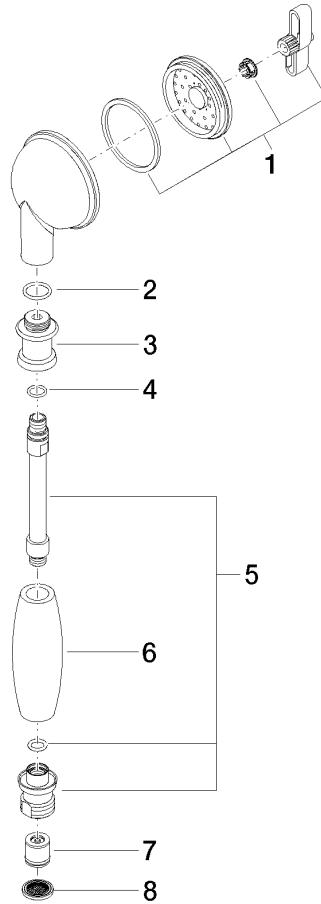

28 002 970

- COMPACT RAIN, caudal máx. 9 l/min (a 3 bares)
- Función de: 6 l/min
- Alcahofa de ducha Ø 64mm
- Racor 1/2"

Protección contra reflujo.

	Cromo	28 002 970-00
	Cromo	28 002 970-00 0010
	Oro (23,9k)	28 002 970-01
	Platino cepillado	28 002 970-06
	Platino cepillado	28 002 970-06 0010
	Platino	28 002 970-08
	Platino	28 002 970-08 0010
	Latón (Oro 23k)	28 002 970-09
	Latón (Oro 23k)	28 002 970-09 0010
	Latón cepillado (Oro 23k)	28 002 970-28
	Latón cepillado (Oro 23k)	28 002 970-28 0010
	Cromo cepillado	28 002 970-93
	Cromo cepillado	28 002 970-93 0010
	Dark Platinum cepillado	28 002 970-99
	Dark Platinum cepillado	28 002 970-99 0010

28 002 970

mm [inches]

Diagrama de flujo

Certificado

LGA_8492.

WRAS_240502026.

28 002 970

Lista de piezas de recambios

N°	Número de artículo	Denominación	Cantidad de montaje	Plazo de entrega
1	90 12 01 010 00 90	juego	1	2
2	09 14 10 069 90	sello	1	2
3	09 24 04 059 20-00	boquilla	1	10
4	09 14 10 042 90	sello	1	2
5	90 28 22 033 00-00	elemento insertable	1	10
6	11 167 820 60	manilla	1	2
7	09 23 01 077 90	limitador de caudal	1	2
8	09 23 01 039 90	tamiz	1	2