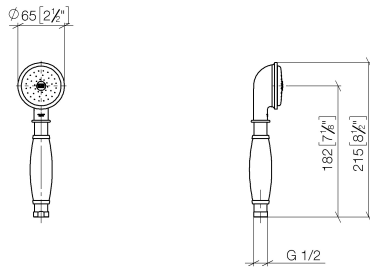

28 002 970

- COMPACT RAIN, caudal máx. 9 l/min (a 3 bares)
- Función de: 6 l/min
- Alcahofa de ducha Ø 64mm
- Racor 1/2"

Protección contra reflujo.

	Cromo	28 002 970-00
	Cromo	28 002 970-00 0010
	Oro (23,9k)	28 002 970-01
	Platino cepillado	28 002 970-06
	Platino cepillado	28 002 970-06 0010
	Platino	28 002 970-08
	Platino	28 002 970-08 0010
	Latón (Oro 23k)	28 002 970-09
	Latón (Oro 23k)	28 002 970-09 0010
	Latón cepillado (Oro 23k)	28 002 970-28
	Latón cepillado (Oro 23k)	28 002 970-28 0010
	Cromo cepillado	28 002 970-93
	Cromo cepillado	28 002 970-93 0010
	Dark Platinum cepillado	28 002 970-99
	Dark Platinum cepillado	28 002 970-99 0010

28 002 970

mm [inches]

Diagrama de flujo

Certificado

LGA_8492.

WRAS_240502026.

28 002 970

Lista de piezas de recambios

N°	Número de artículo	Denominación	Cantidad de montaje	Plazo de entrega
1	90 12 01 010 00 90	juego	1	2
2	09 14 10 069 90	sello	1	2
3	09 24 04 059 20-00	boquilla	1	10
4	09 14 10 042 90	sello	1	2
5	90 28 22 033 00-00	elemento insertable	1	10
6	11 167 820 60	manilla	1	2
7	09 23 01 077 90	limitador de caudal	1	2
8	09 23 01 039 90	tamiz	1	2