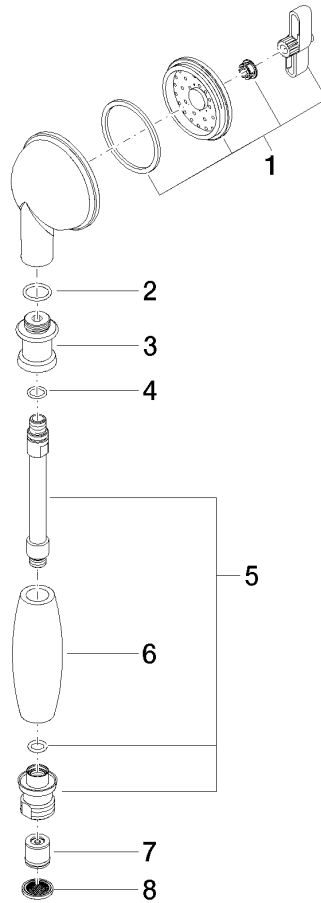

MADISON Ducha de mano metálica con mango de porcelana FlowReduce - Cromo

MADISON

28 002 970

- COMPACT RAIN, caudal máx. 6,8 l/min (a 3 bares)
- Alcachofa de ducha Ø 64mm
- Racor 1/2"
- Este producto puede ayudar a un edificio a cumplir con los requisitos de los sistemas de certificación ecológica de edificios: LEED®, BREEAM®, DGNB

Protección contra reflujo.

	Cromo	28 002 970-00 0010
	Cromo	28 002 970-00
	Oro (23,9k)	28 002 970-01
	Platino cepillado	28 002 970-06
	Platino cepillado	28 002 970-06 0010
	Platino	28 002 970-08
	Platino	28 002 970-08 0010
	Latón (Oro 23k)	28 002 970-09
	Latón (Oro 23k)	28 002 970-09 0010
	Latón cepillado (Oro 23k)	28 002 970-28
	Latón cepillado (Oro 23k)	28 002 970-28 0010
	Cromo cepillado	28 002 970-93
	Cromo cepillado	28 002 970-93 0010
	Dark Platinum cepillado	28 002 970-99
	Dark Platinum cepillado	28 002 970-99 0010

28 002 970
mm [inches]

Diagrama de flujo

Certificado

IAPMO_11777. IAPMO_4976 (2). LGA_8492.

28 002 970

Piezas para otros acabados pueden encontrarse aquí: Cromo

Lista de piezas de recambios

N°	Número de artículo	Denominación	Cantidad de montaje	Plazo de entrega
1	90 12 01 010 00 90	juego	1	2
2	09 14 10 069 90	sello	1	2
3	09 24 04 059 20-00	boquilla	1	10
4	09 14 10 042 90	sello	1	2
5	90 28 22 033 00-00	elemento insertable	1	10
6	11 167 820 60	manilla	1	2
7	09 23 01 166 90	limitador de caudal	1	2
8	09 23 01 039 90	tamiz	1	2