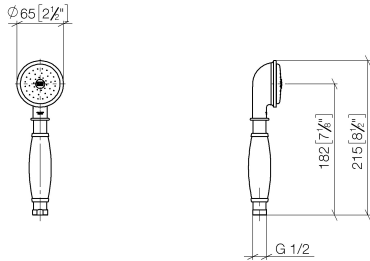

MADISON Ducha de mano metálica con mango de porcelana FlowReduce - Cromo

MADISON

28 002 970

- COMPACT RAIN, caudal máx. 6,8 l/min (a 3 bares)
- Alcachofa de ducha Ø 64mm
- Racor 1/2"
- Este producto puede ayudar a un edificio a cumplir con los requisitos de los sistemas de certificación ecológica de edificios: LEED®, BREEAM®, DGNB

Protección contra reflujo.

	Cromo	28 002 970-00 0010
	Cromo	28 002 970-00
	Oro (23,9k)	28 002 970-01
	Platino cepillado	28 002 970-06
	Platino cepillado	28 002 970-06 0010
	Platino	28 002 970-08
	Platino	28 002 970-08 0010
	Latón (Oro 23k)	28 002 970-09
	Latón (Oro 23k)	28 002 970-09 0010
	Latón cepillado (Oro 23k)	28 002 970-28
	Latón cepillado (Oro 23k)	28 002 970-28 0010
	Cromo cepillado	28 002 970-93
	Cromo cepillado	28 002 970-93 0010
	Dark Platinum cepillado	28 002 970-99
	Dark Platinum cepillado	28 002 970-99 0010

28 002 970
mm [inches]

Diagrama de flujo

Certificado

IAPMO_11777. IAPMO_4976 (2). LGA_8492.

28 002 970

Piezas para otros acabados pueden encontrarse aquí: Cromo

Lista de piezas de recambios

N°	Número de artículo	Denominación	Cantidad de montaje	Plazo de entrega
1	90 12 01 010 00 90	juego	1	2
2	09 14 10 069 90	sello	1	2
3	09 24 04 059 20-00	boquilla	1	10
4	09 14 10 042 90	sello	1	2
5	90 28 22 033 00-00	elemento insertable	1	10
6	11 167 820 60	manilla	1	2
7	09 23 01 166 90	limitador de caudal	1	2
8	09 23 01 039 90	tamiz	1	2