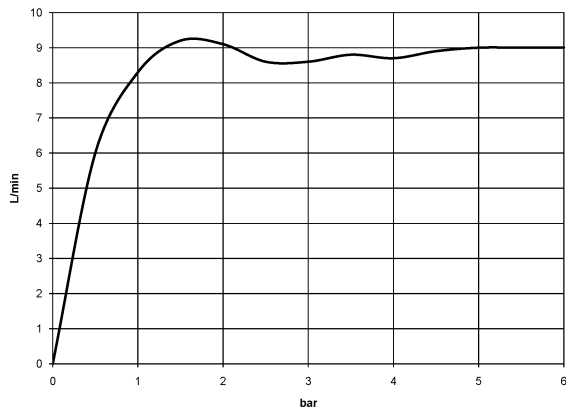

28 002 970

- COMPACT RAIN, caudal máx. 9 l/min (a 3 bares)
- Función de: 6 l/min
- Alcahofa de ducha Ø 64mm
- Racor 1/2"

Protección contra reflujo.

	Oro (23,9k)	28 002 970-01
	Cromo	28 002 970-00
	Cromo	28 002 970-00 0010
	Platino cepillado	28 002 970-06
	Platino cepillado	28 002 970-06 0010
	Platino	28 002 970-08
	Platino	28 002 970-08 0010
	Latón (Oro 23k)	28 002 970-09
	Latón (Oro 23k)	28 002 970-09 0010
	Latón cepillado (Oro 23k)	28 002 970-28
	Latón cepillado (Oro 23k)	28 002 970-28 0010
	Cromo cepillado	28 002 970-93
	Cromo cepillado	28 002 970-93 0010
	Dark Platinum cepillado	28 002 970-99
	Dark Platinum cepillado	28 002 970-99 0010

28 002 970

mm [inches]

Diagrama de flujo

Certificado

LGA_8492.

WRAS_240502026.

28 002 970

Piezas para otros acabados pueden encontrarse aquí:
Cromo