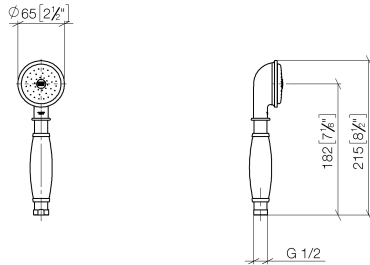

28 002 970

- COMPACT RAIN, caudal máx. 9 l/min (a 3 bares)
- Función de: 6 l/min
- Alcahofa de ducha Ø 64mm
- Racor 1/2"

Protección contra reflujo.

	Oro (23,9k)	28 002 970-01
	Cromo	28 002 970-00
	Cromo	28 002 970-00 0010
	Platino cepillado	28 002 970-06
	Platino cepillado	28 002 970-06 0010
	Platino	28 002 970-08
	Platino	28 002 970-08 0010
	Latón (Oro 23k)	28 002 970-09
	Latón (Oro 23k)	28 002 970-09 0010
	Latón cepillado (Oro 23k)	28 002 970-28
	Latón cepillado (Oro 23k)	28 002 970-28 0010
	Cromo cepillado	28 002 970-93
	Cromo cepillado	28 002 970-93 0010
	Dark Platinum cepillado	28 002 970-99
	Dark Platinum cepillado	28 002 970-99 0010

28 002 970

mm [inches]

Diagrama de flujo

Certificado

LGA_8492.

WRAS_240502026.

28 002 970

Piezas para otros acabados pueden encontrarse aquí:
Cromo

Lista de piezas de recambios

N°	Número de artículo	Denominación	Cantidad de montaje	Plazo de entrega
1	90 12 01 010 00 90	juego	1	2
2	09 14 10 069 90	sello	1	2
4	09 14 10 042 90	sello	1	2
6	11 167 820 60	manilla	1	2
7	09 23 01 077 90	limitador de caudal	1	2
8	09 23 01 039 90	tamiz	1	2