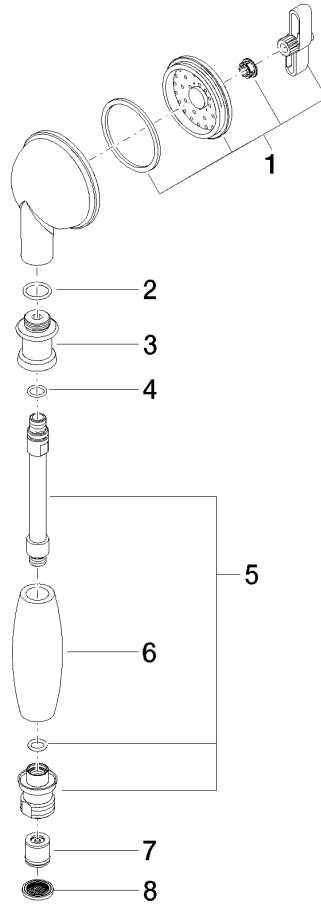

28 002 970

- COMPACT RAIN, caudal máx. 9 l/min (a 3 bares)
- Función de: 6 l/min
- Alcahofa de ducha Ø 64mm
- Racor 1/2"

Protección contra reflujo.

	Oro (23,9k)	28 002 970-01
	Cromo	28 002 970-00
	Cromo	28 002 970-00 0010
	Platino cepillado	28 002 970-06
	Platino cepillado	28 002 970-06 0010
	Platino	28 002 970-08
	Platino	28 002 970-08 0010
	Latón (Oro 23k)	28 002 970-09
	Latón (Oro 23k)	28 002 970-09 0010
	Latón cepillado (Oro 23k)	28 002 970-28
	Latón cepillado (Oro 23k)	28 002 970-28 0010
	Cromo cepillado	28 002 970-93
	Cromo cepillado	28 002 970-93 0010
	Dark Platinum cepillado	28 002 970-99
	Dark Platinum cepillado	28 002 970-99 0010

28 002 970

mm [inches]

Diagrama de flujo

Certificado

LGA_8492.

WRAS_240502026.

28 002 970

Piezas para otros acabados pueden encontrarse aquí:
Cromo

Lista de piezas de recambios

N°	Número de artículo	Denominación	Cantidad de montaje	Plazo de entrega
1	90 12 01 010 00 90	juego	1	2
2	09 14 10 069 90	sello	1	2
4	09 14 10 042 90	sello	1	2
6	11 167 820 60	manilla	1	2
7	09 23 01 077 90	limitador de caudal	1	2
8	09 23 01 039 90	tamiz	1	2