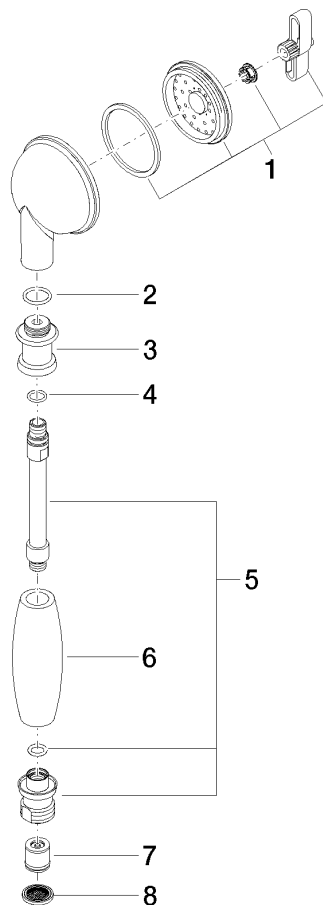

**MADISON Ducha de mano metálica con mango de porcelana - Platino cepillado**

MADISON

28 002 970

- COMPACT RAIN, caudal máx. 9 l/min (a 3 bares)
- Función de: 6 l/min
- Alcahofa de ducha Ø 64mm
- Racor 1/2"

Protección contra reflujo.

	Platino cepillado	28 002 970-06
	Cromo	28 002 970-00
	Cromo	28 002 970-00 0010
	Oro (23,9k)	28 002 970-01
	Platino cepillado	28 002 970-06 0010
	Platino	28 002 970-08
	Platino	28 002 970-08 0010
	Latón (Oro 23k)	28 002 970-09
	Latón (Oro 23k)	28 002 970-09 0010
	Latón cepillado (Oro 23k)	28 002 970-28
	Latón cepillado (Oro 23k)	28 002 970-28 0010
	Cromo cepillado	28 002 970-93
	Cromo cepillado	28 002 970-93 0010
	Dark Platinum cepillado	28 002 970-99
	Dark Platinum cepillado	28 002 970-99 0010

MADISON Ducha de mano metálica con mango de porcelana - Platino cepillado

MADISON

28 002 970  
mm [inches]

Diagrama de flujo

Certificado

LGA\_8492.

WRAS\_240502026.

28 002 970  
Piezas para otros acabados pueden encontrarse aquí:  
Cromo

**Lista de piezas de recambios**

N°	Número de artículo	Denominación	Cantidad de montaje	Plazo de entrega
1	90 12 01 010 00 90	juego	1	2
2	09 14 10 069 90	sello	1	2
3	09 24 04 059 20-06	boquilla	1	10
4	09 14 10 042 90	sello	1	2
5	90 28 22 033 00-06	elemento insertable	1	-
Ya no se puede pedir el repuesto, solicite el artículo de repuesto.				
6	11 167 820 60	manilla	1	2
7	09 23 01 077 90	limitador de caudal	1	2
8	09 23 01 039 90	tamiz	1	2