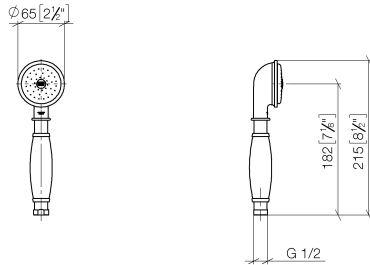

**MADISON Ducha de mano metálica con mango de porcelana - Platino cepillado**

MADISON

28 002 970

- COMPACT RAIN, caudal máx. 9 l/min (a 3 bares)
- Función de: 6 l/min
- Alcahofa de ducha Ø 64mm
- Racor 1/2"

MADISON Ducha de mano metálica con mango de porcelana - Platino cepillado

MADISON

28 002 970  
mm [inches]

Diagrama de flujo

Certificado

LGA\_8492.

WRAS\_240502026.

28 002 970  
Piezas para otros acabados pueden encontrarse aquí:  
Cromo

**Lista de piezas de recambios**

N°	Número de artículo	Denominación	Cantidad de montaje	Plazo de entrega
1	90 12 01 010 00 90	juego	1	2
2	09 14 10 069 90	sello	1	2
3	09 24 04 059 20-06	boquilla	1	10
4	09 14 10 042 90	sello	1	2
5	90 28 22 033 00-06	elemento insertable	1	-
Ya no se puede pedir el repuesto, solicite el artículo de repuesto.				
6	11 167 820 60	manilla	1	2
7	09 23 01 077 90	limitador de caudal	1	2
8	09 23 01 039 90	tamiz	1	2