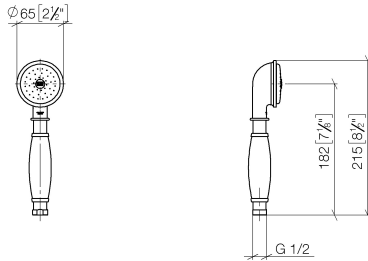

MADISON Ducha de mano metálica con mango de porcelana FlowReduce - Platino

MADISON

28 002 970

- COMPACT RAIN, caudal máx. 6,8 l/min (a 3 bares)
- Alcachofa de ducha Ø 64mm
- Racor 1/2"
- Este producto puede ayudar a un edificio a cumplir con los requisitos de los sistemas de certificación ecológica de edificios: LEED®, BREEAM®, DGNB

Protección contra reflujo.

	Platino	28 002 970-08 0010
	Cromo	28 002 970-00
	Cromo	28 002 970-00 0010
	Oro (23,9k)	28 002 970-01
	Platino cepillado	28 002 970-06
	Platino cepillado	28 002 970-06 0010
	Platino	28 002 970-08
	Latón (Oro 23k)	28 002 970-09
	Latón (Oro 23k)	28 002 970-09 0010
	Latón cepillado (Oro 23k)	28 002 970-28
	Latón cepillado (Oro 23k)	28 002 970-28 0010
	Cromo cepillado	28 002 970-93
	Cromo cepillado	28 002 970-93 0010
	Dark Platinum cepillado	28 002 970-99
	Dark Platinum cepillado	28 002 970-99 0010

28 002 970
mm [inches]

Diagrama de flujo

Certificado

IAPMO_11777. IAPMO_4976 (2). LGA_8492.

28 002 970

Piezas para otros acabados pueden encontrarse aquí:
Cromo

Lista de piezas de recambios

N°	Número de artículo	Denominación	Cantidad de montaje	Plazo de entrega
1	90 12 01 010 00 90	juego	1	2
2	09 14 10 069 90	sello	1	2
3	09 24 04 059 20-08	boquilla	1	40
4	09 14 10 042 90	sello	1	2
5	90 28 22 033 00-08	elemento insertable	1	-
Ya no se puede pedir el repuesto, solicite el artículo de repuesto.				
6	11 167 820 60	manilla	1	2
7	09 23 01 166 90	limitador de caudal	1	2
8	09 23 01 039 90	tamiz	1	2