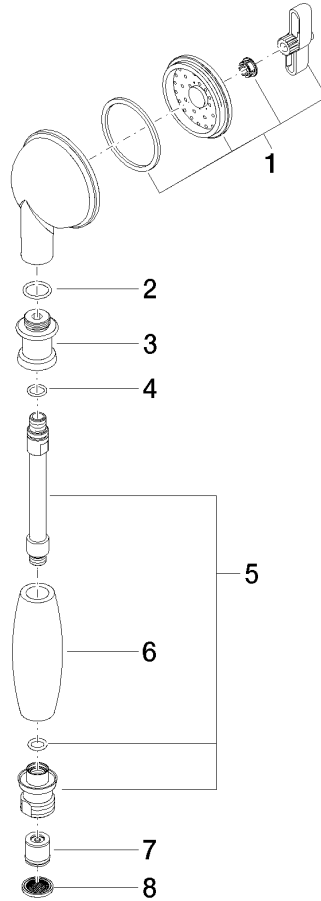

MADISON Ducha de mano metálica con mango de porcelana FlowReduce - Platino

MADISON

28 002 970

- COMPACT RAIN, caudal máx. 6,8 l/min (a 3 bares)
- Alcachofa de ducha Ø 64mm
- Racor 1/2"
- Este producto puede ayudar a un edificio a cumplir con los requisitos de los sistemas de certificación ecológica de edificios: LEED®, BREEAM®, DGNB

Protección contra reflujo.

	Platino	28 002 970-08 0010
	Cromo	28 002 970-00
	Cromo	28 002 970-00 0010
	Oro (23,9k)	28 002 970-01
	Platino cepillado	28 002 970-06
	Platino cepillado	28 002 970-06 0010
	Platino	28 002 970-08
	Latón (Oro 23k)	28 002 970-09
	Latón (Oro 23k)	28 002 970-09 0010
	Latón cepillado (Oro 23k)	28 002 970-28
	Latón cepillado (Oro 23k)	28 002 970-28 0010
	Cromo cepillado	28 002 970-93
	Cromo cepillado	28 002 970-93 0010
	Dark Platinum cepillado	28 002 970-99
	Dark Platinum cepillado	28 002 970-99 0010

28 002 970
mm [inches]

Diagrama de flujo

Certificado

IAPMO_11777. IAPMO_4976 (2). LGA_8492.

28 002 970

Piezas para otros acabados pueden encontrarse aquí:
Cromo

Lista de piezas de recambios

N°	Número de artículo	Denominación	Cantidad de montaje	Plazo de entrega
1	90 12 01 010 00 90	juego	1	2
2	09 14 10 069 90	sello	1	2
3	09 24 04 059 20-08	boquilla	1	40
4	09 14 10 042 90	sello	1	2
5	90 28 22 033 00-08	elemento insertable	1	-
Ya no se puede pedir el repuesto, solicite el artículo de repuesto.				
6	11 167 820 60	manilla	1	2
7	09 23 01 166 90	limitador de caudal	1	2
8	09 23 01 039 90	tamiz	1	2