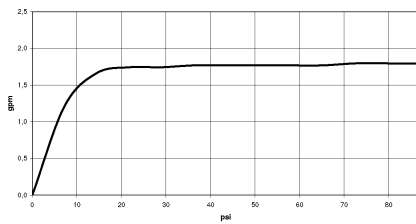

28 002 970
mm [inches]

Diagrama de flujo

Certificado

IAPMO_11777. IAPMO_4976 (2). LGA_8492.

28 002 970

Piezas para otros acabados pueden encontrarse aquí:
Cromo

Lista de piezas de recambios

N°	Número de artículo	Denominación	Cantidad de montaje	Plazo de entrega
1	90 12 01 010 00 90	juego	1	2
2	09 14 10 069 90	sello	1	2
3	09 24 04 059 20-08	boquilla	1	40
4	09 14 10 042 90	sello	1	2
5	90 28 22 033 00-08	elemento insertable	1	-
Ya no se puede pedir el repuesto, solicite el artículo de repuesto.				
6	11 167 820 60	manilla	1	2
7	09 23 01 166 90	limitador de caudal	1	2
8	09 23 01 039 90	tamiz	1	2